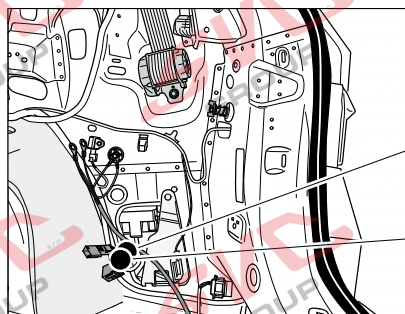

13Pinů: VW-190-H1 nebo EJ 748242

ŠKODA Karog

09/2017 ->

Vozidlo s přípravou pro přípojku tažného zařízení

bk  
6 PIN

bk  
10 PIN

Vozidlo bez přípravy pro přípojku tažného zařízení

[www.svcgroup.cz](http://www.svcgroup.cz)