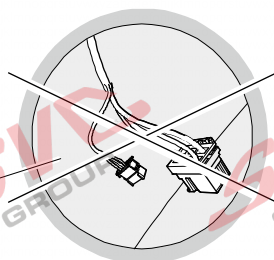

Vozidlo bez přípravy pro přípojku tažného zařízení

www.svcgroup.cz

SVC GROUP. s.r.o

Průmyslová zóna 179

547 01 Náchod

Česká Republika

SVC GROUP ©-11/19