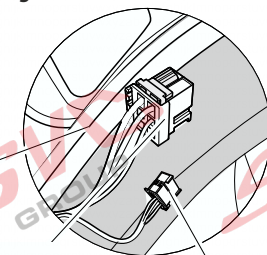

Vozidlo s přípravou pro přípojku tažného zařízení

bk
6 PIN

bk
10 PIN