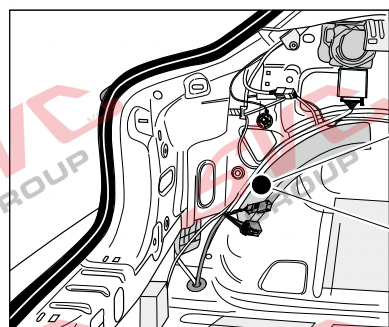

05/19 >>

08/19 >>

Vozidlo s přípravou pro přípojku tažného zařízení

rd
12 PIN

bk
6 PIN bk
10 PIN

Vozidlo bez přípravy pro přípojku tažného zařízení

www.svcgroup.cz

SVC GROUP. s.r.o