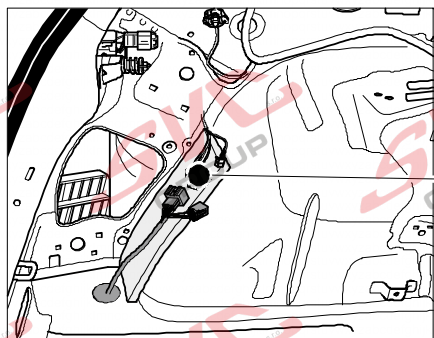

Vozidlo bez přípravy pro přípojku tažného zařízení

www.svcgroup.cz

SVC GROUP. s.r.o

Průmyslová zóna 179

547 01 Náchod

Česká Republika

SVC GROUP ©-11/19