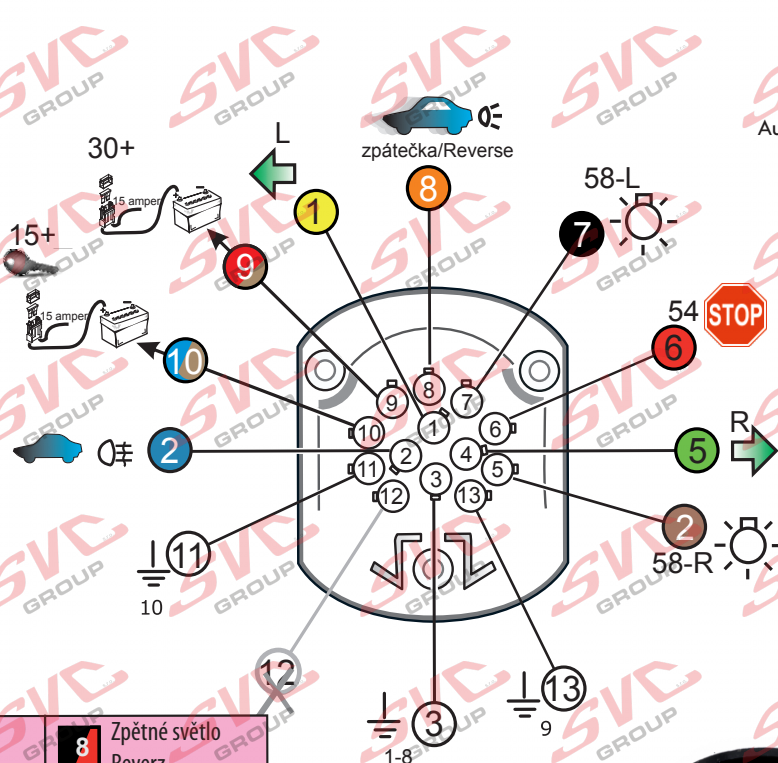

Vysokov 179
547 01 Náchod
Česká republika

+420 603 360 607 +420 491421021 svc@svccgroup.cz

Zapojení auto zásuvky pro tažné zařízení SVC GROUP

13 - pinová auto zásuvka univerzální Can Bus

www.svccgroup.cz

Zapojení 13 pinové auto zásuvky

	1	Směrové světlo Levé
	2	Mlhová světla
	2a	Mlhová světla/vyp.
	3	Kostra vozu
	4	Směrové světlo Pravé
	5	Obrysově světlo Pravé
	6	Brzdová světla Ø 1mm
	7	Obrysově světlo Levé

	8	Zpětné světlo Reverz
	9	Stálé napětí + 30
	10	Spínaný proud +15 Ø 2,5mm
	11	Kostra vozu
	12	X
	13	Kostra vozu

Auto zásuvka zadní vývod

Auto zásuvka SKL boční vývod zaklápění pod nárazník s prodlouženou zárukou

ISO/DIN 11446