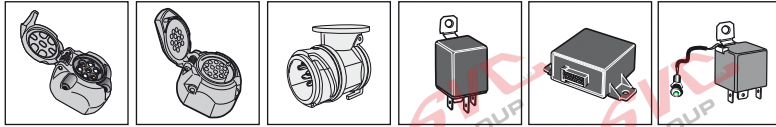

SVC Group s.r.o.

Odkaz na produkt:

<https://www.svcgroup.cz/tazne-zarizeni-sro-uby-pevny-skoda-rapid-monte-carlo-10-2012-2018-p7283-v960>

www.svcgroup.cz

- (DE) Gebrauchsanleitung
- (FR) Mode d'emploi
- (NL) Gebruikershandleiding
- (GB) User guide
- (ES) Guía del usuario
- (IT) Manuale di istruzioni
- (SE) Bruksanvisning
- (CZ) Uživatelská příručka
- (DK) Brugervejledning
- (FI) Käyttöohjeet
- (GR) Οδηγός χρήστη
- (NO) Brukerveiledning
- (PL) Instrukcja obsługi

SPARE PARTS

www.ecs-electronics.nl

Partnr.: OP-056-BB

| | |
|----------------------------|---------------------------|
| Gebrauchsanleitung (DE) | (CZ) Uživatelská příručka |
| Mode d'emploi (FR) | (DK) Brugervejledning |
| Gebruikershandleiding (NL) | (FI) Käyttöohjeet |
| User guide (GB) | (GR) Οδηγός χρήστη |
| Guía del usuario (ES) | (NO) Brukerveiledning |
| Manuale di istruzioni (IT) | (PL) Instrukcja obsługi |
| Bruksanvisning (SE) | |