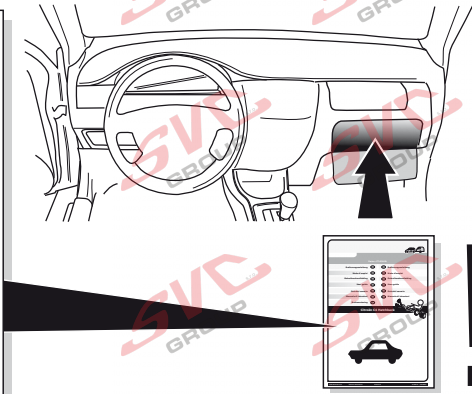

SVC Group s.r.o.

Odkaz na produkt:

<https://www.svcgroup.cz/tazne-zarizeni-sro-uby-pevny-skoda-rapid-monte-carlo-10-2012-2018-p7283-v960>

www.svcgroup.cz

- (DE) Gebrauchsanleitung
- (FR) Mode d'emploi
- (NL) Gebruikershandleiding
- (GB) User guide
- (ES) Guía del usuario
- (IT) Manuale di istruzioni
- (SE) Bruksanvisning
- (CZ) Uživatelská příručka
- (DK) Brugervejledning
- (FI) Käyttöohjeet
- (GR) Οδηγός χρήστη
- (NO) Brukerveiledning
- (PL) Instrukcja obsługi