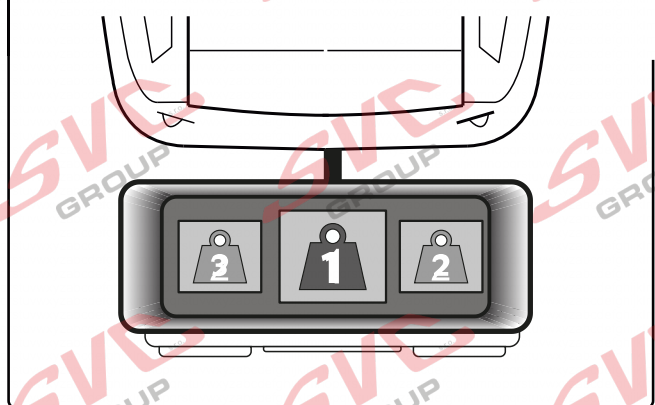

ES Atención
FIN Huomio
PL Uwaga
RU Внимание

+ **3+1** ≤ **max.**

+ ≤ **max. manual**

MAX.
5 km/h

Vysokov 179
547 01 Náchod, Česká Republika

+420 603 360 607 +420 491421021

www.svcgroup.cz

Service Vitver Centrum