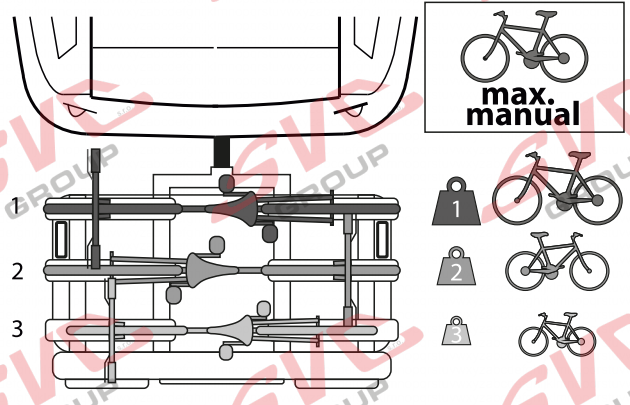

ES Atención
FIN Huomio
PL Uwaga
RU Внимание

+ **3+1** ≤ **max.**

+ ≤ **max. manual**

MAX.
5 km/h

Vysokov 179
547 01 Náchod, Česká Republika

+420 603 360 607 +420 491421021

www.svcgroup.cz

Service Vitver Centrum