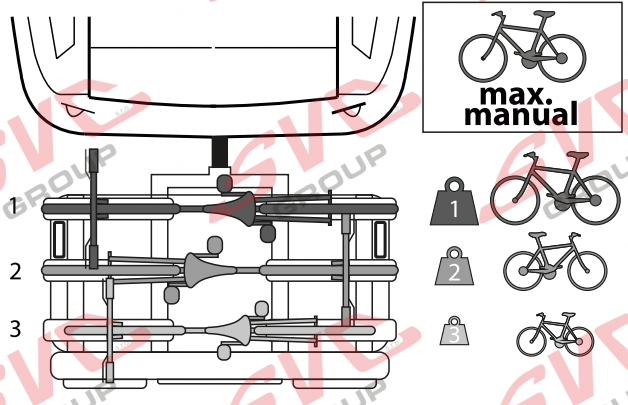

**ES** Atención  
**FIN** Huomio  
**PL** Uwaga  
**RU** Внимание

+ **3+1** ≤ **max. manual**

+ ≤ **max. manual**

**MAX.**  
5 km/h

Vysokov 179  
547 01 Náchod, Česká Republika

+420 603 360 607 +420 491421021