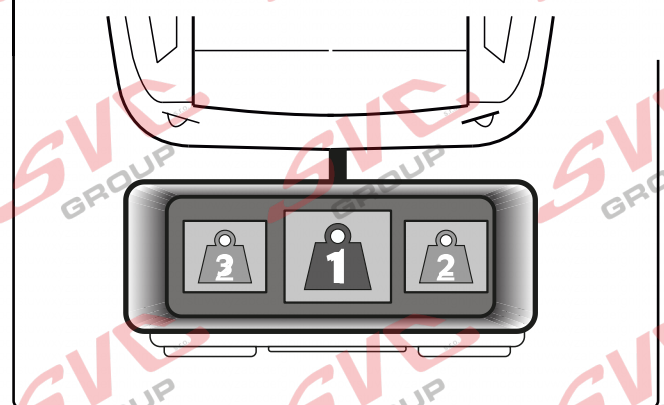

**ES** Atención  
**FIN** Huomio  
**PL** Uwaga  
**RU** Внимание

+ **3+1** ≤ **max. manual**

+ ≤ **max. manual**

**MAX.**  
5 km/h

Vysokov 179  
547 01 Náchod, Česká Republika

+420 603 360 607 +420 491421021