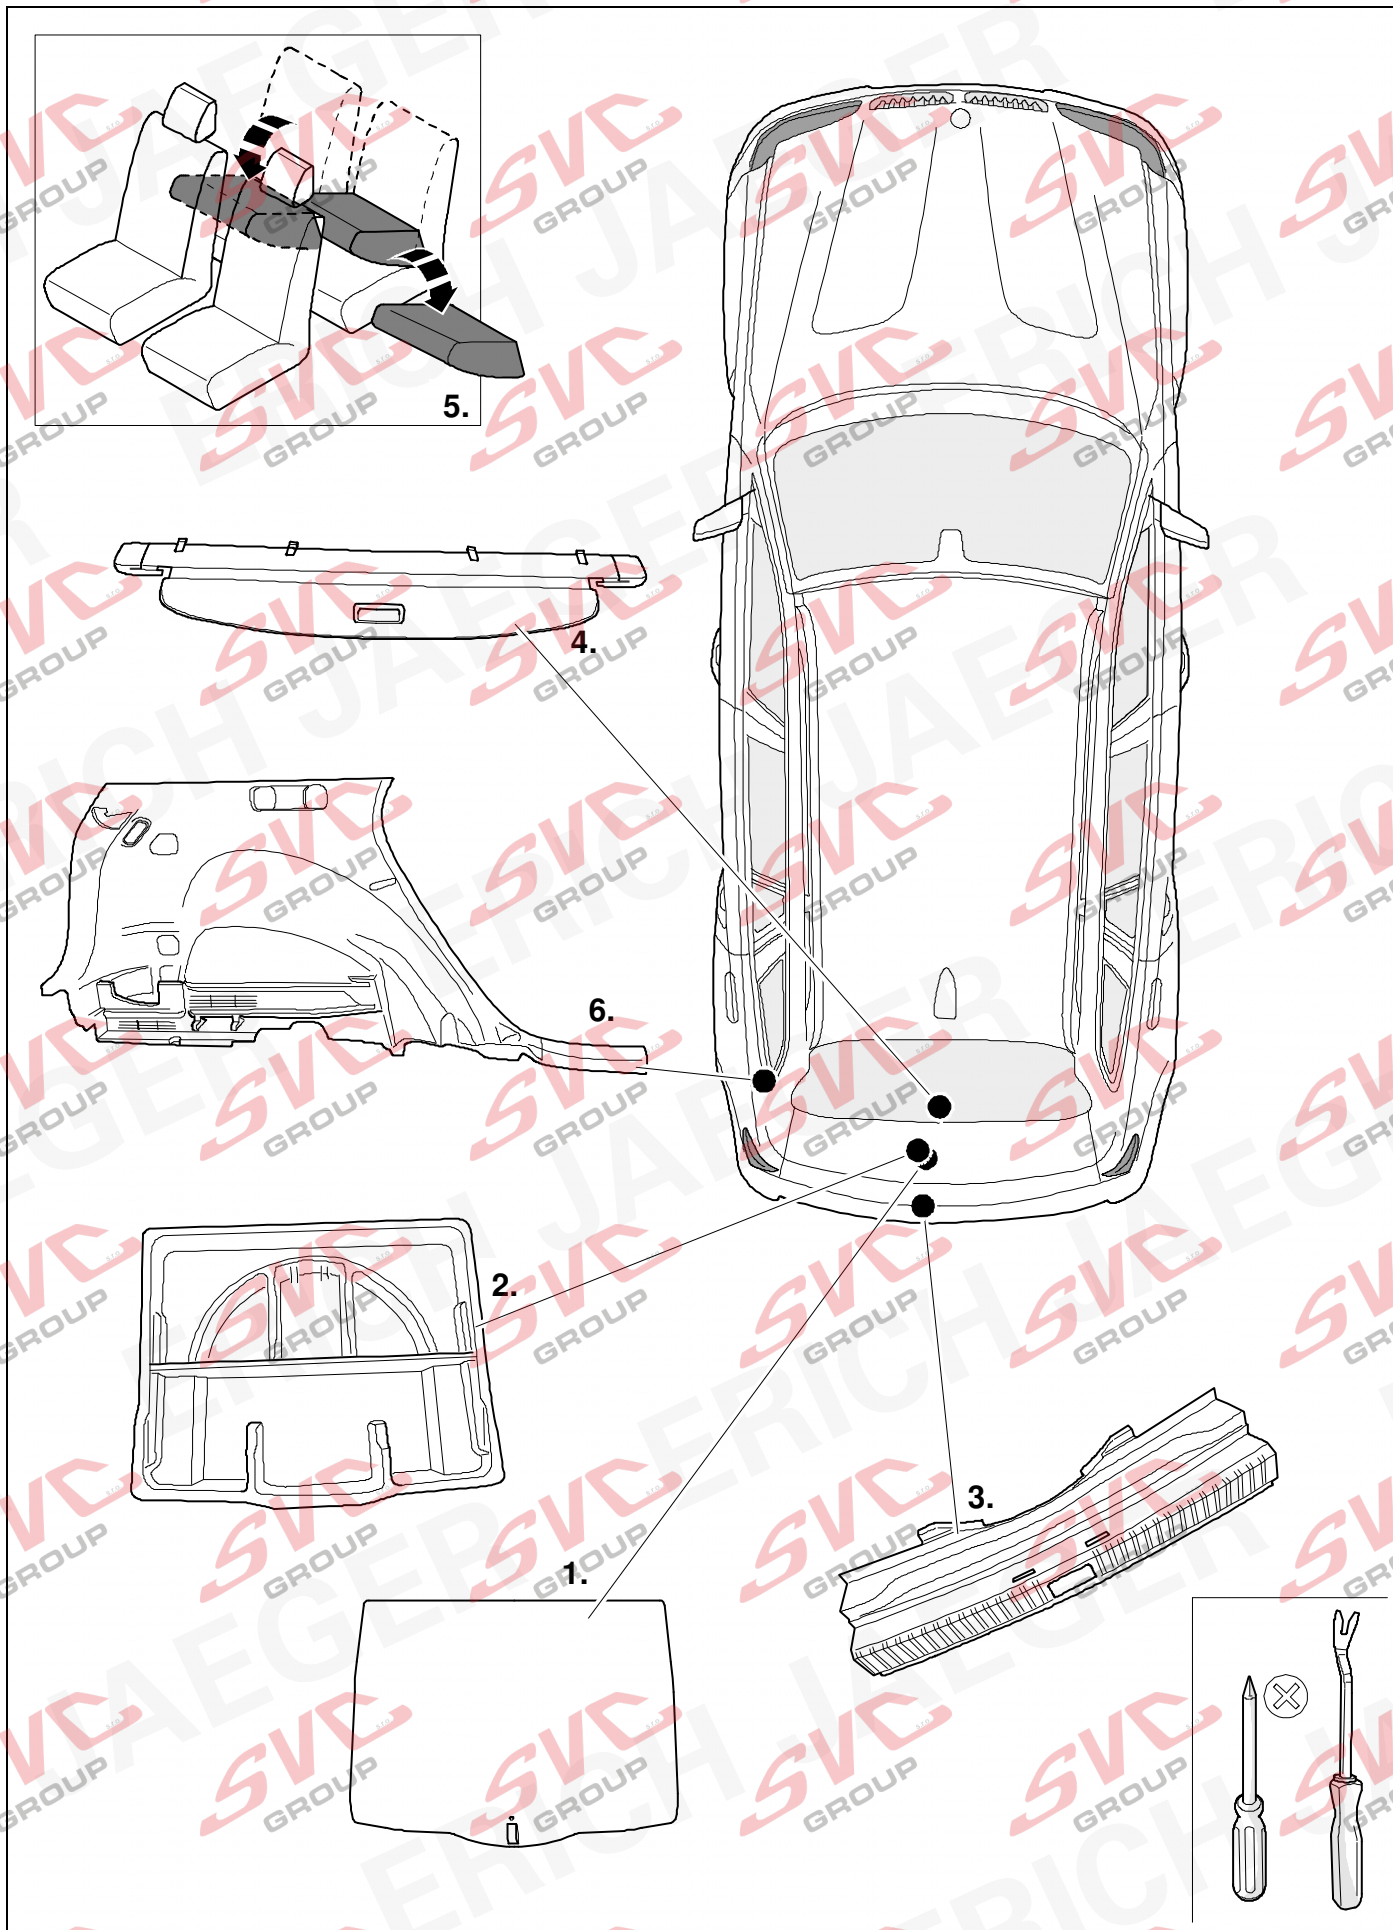

1. Keyless-go

2. 10 m

3. !

2 REMOVE Tucson / Ioniq 5 / Sorento / EV 6 / Sportage / Niro

3 REMOVE

Ioniq 6

8

9