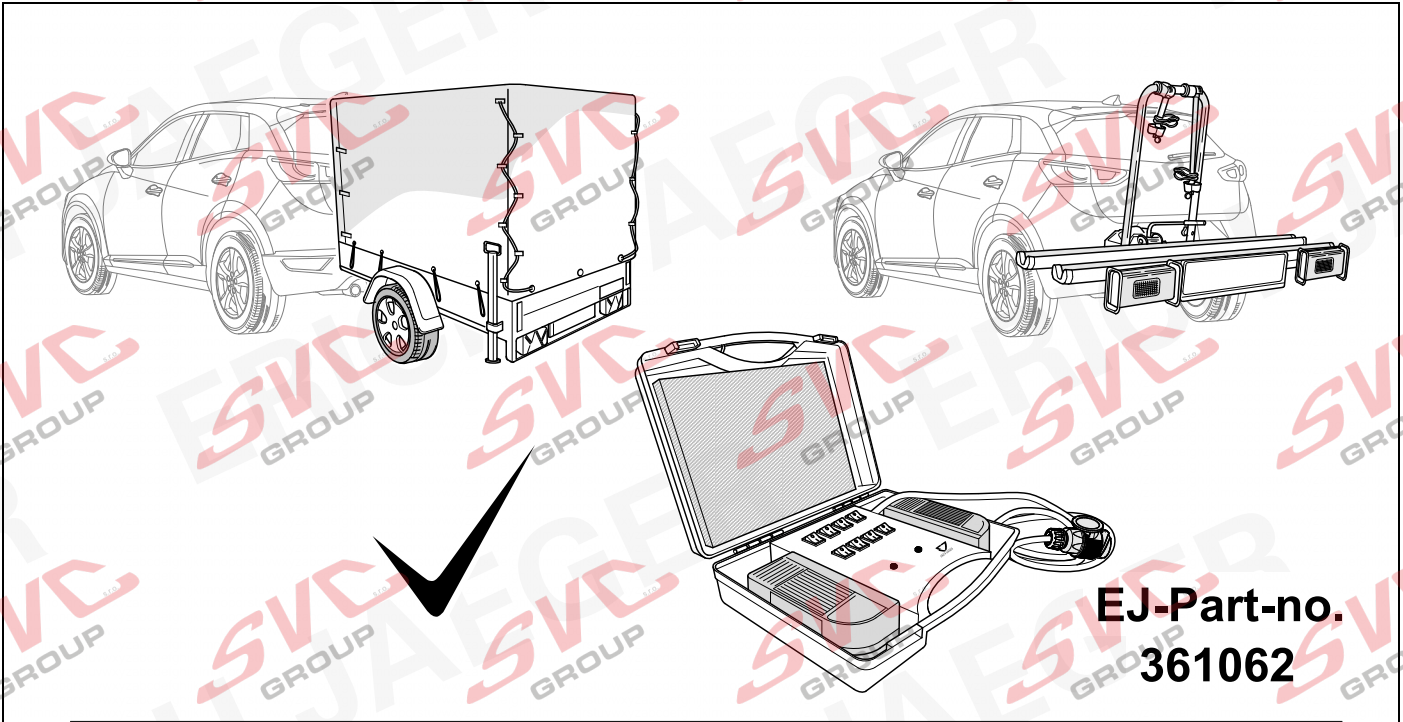

40 CHECK

41 INFORMATION

33 - 35