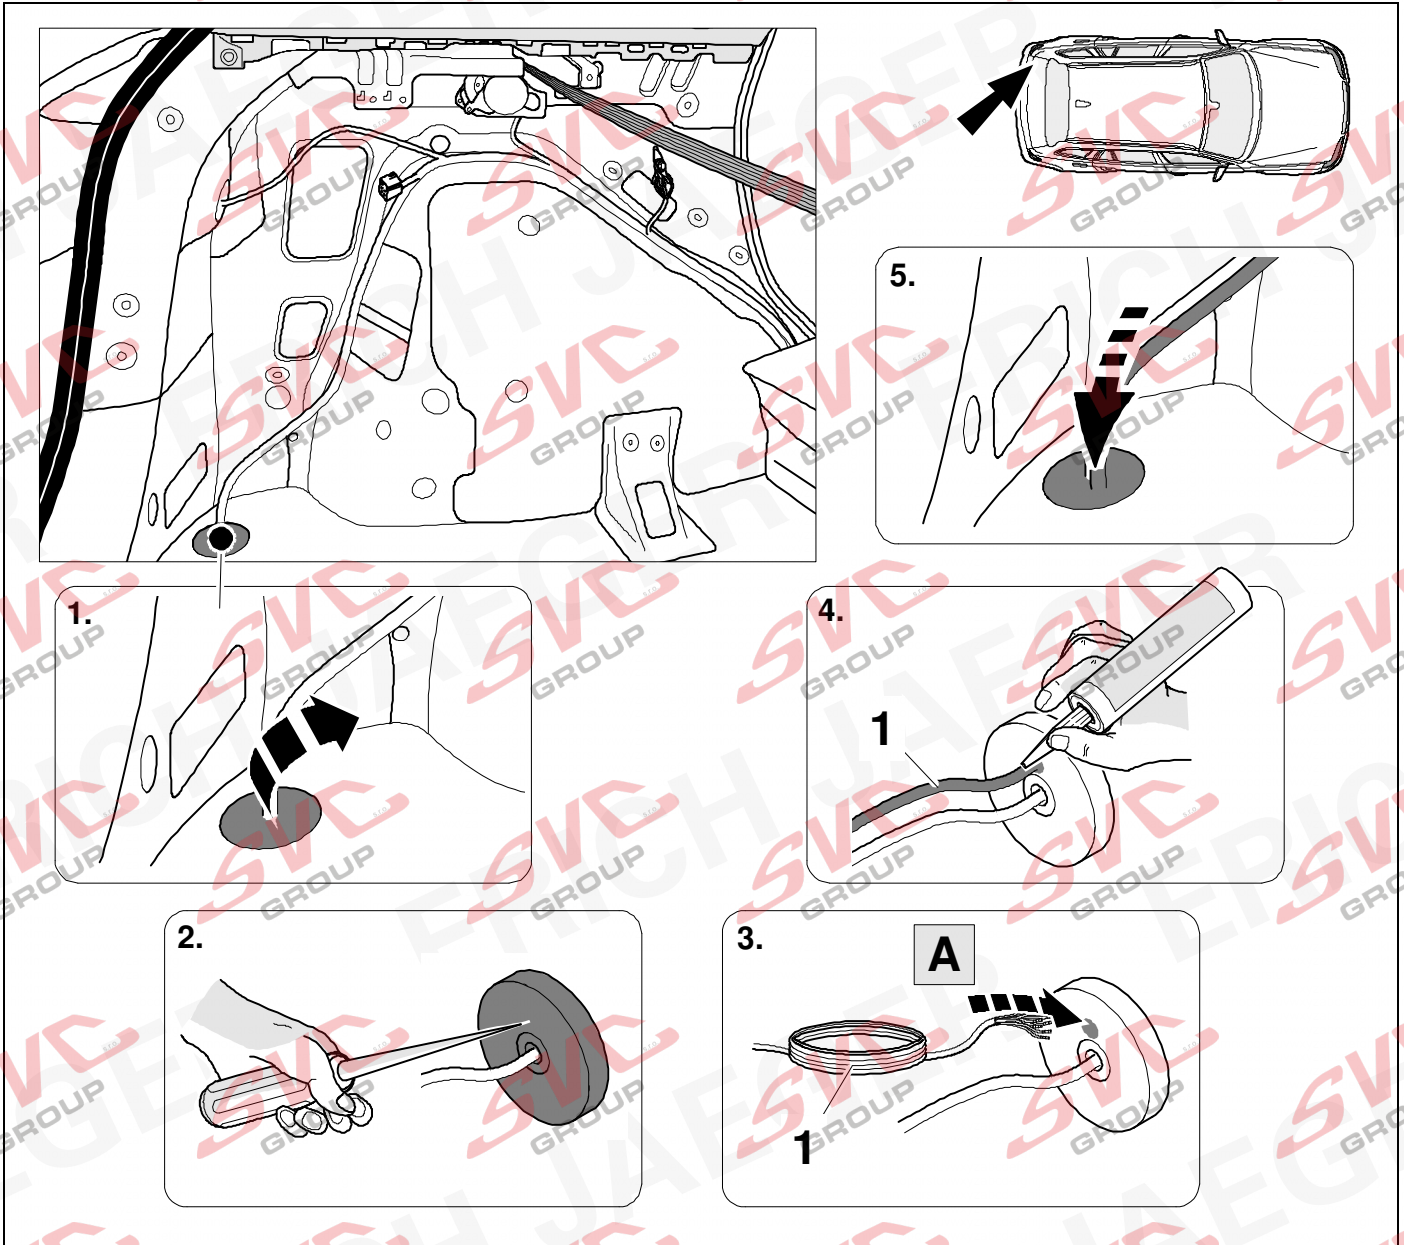

1. Keyless-go

2. 10 m

3. !

2 REMOVE Tucson / Ioniq 5 / Sorento / EV 6 / Sportage / Niro

3 REMOVE

Ioniq 6

8

9