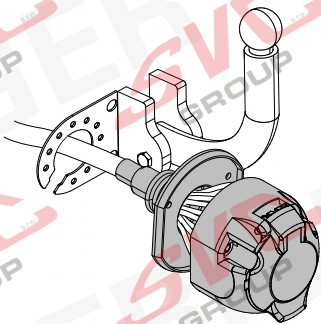

KIA Niro EV / HEV / PHEV

07/22 >>

747532

Für aktuellste Version scannen
 Scan for current version

13-PIN

ISO 11446

- (D)** Einbauanleitung
- (GB)** Installation instructions
- (F)** Consignes de montage
- (NL)** Montagehandleiding
- (DK)** Montagevejledning
- (N)** Monteringsinstruksjon
- (S)** Installationsanvisning
- (FIN)** Asennusohje
- (I)** Istruzioni per il montaggio
- (E)** Instrucciones de montaje
- (P)** Instruções de montagem
- (GR)** Οδηγίες εγκατάστασης
- (CZ)** Návod k montáži