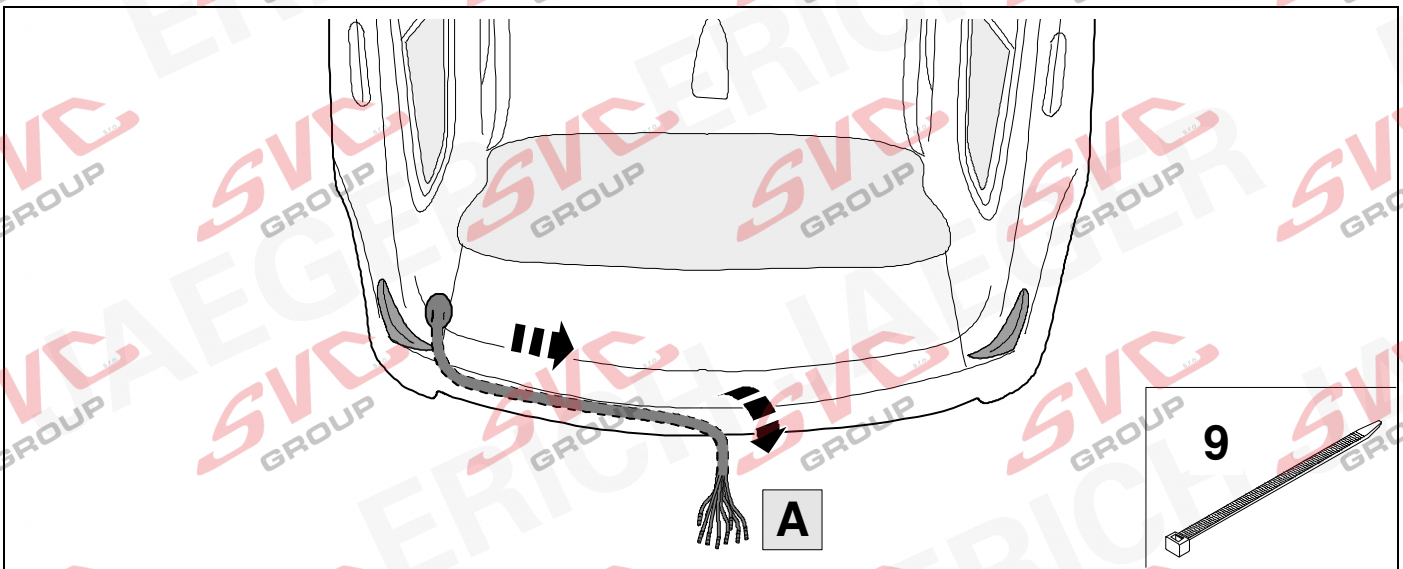

1. Keyless-go

2. 10 m

3. !

2 REMOVE Tucson / Ioniq 5 / Sorento / EV 6 / Sportage / Niro

3 REMOVE

Ioniq 6

8

9