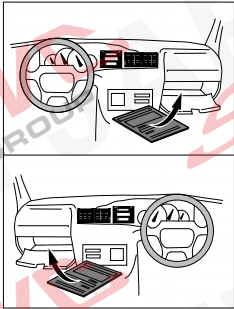

Für Fahrzeuge mit Anhängervorbereitung!
For vehicles with trailer preparation!

HYUNDAI Tucson

11/20 >>

HYUNDAI Tucson PHEV

03/21 >>

HYUNDAI Ioniq 5

06/21 >>

HYUNDAI Ioniq 6

12/22 >>

KIA Sorento

09/20 >>

KIA EV 6

10/21 >>

KIA Sportage / HEV / PHEV

01/22 >>

KIA Niro EV / HEV / PHEV

07/22 >>

747532

Für aktuellste Version scannen
Scan for current version