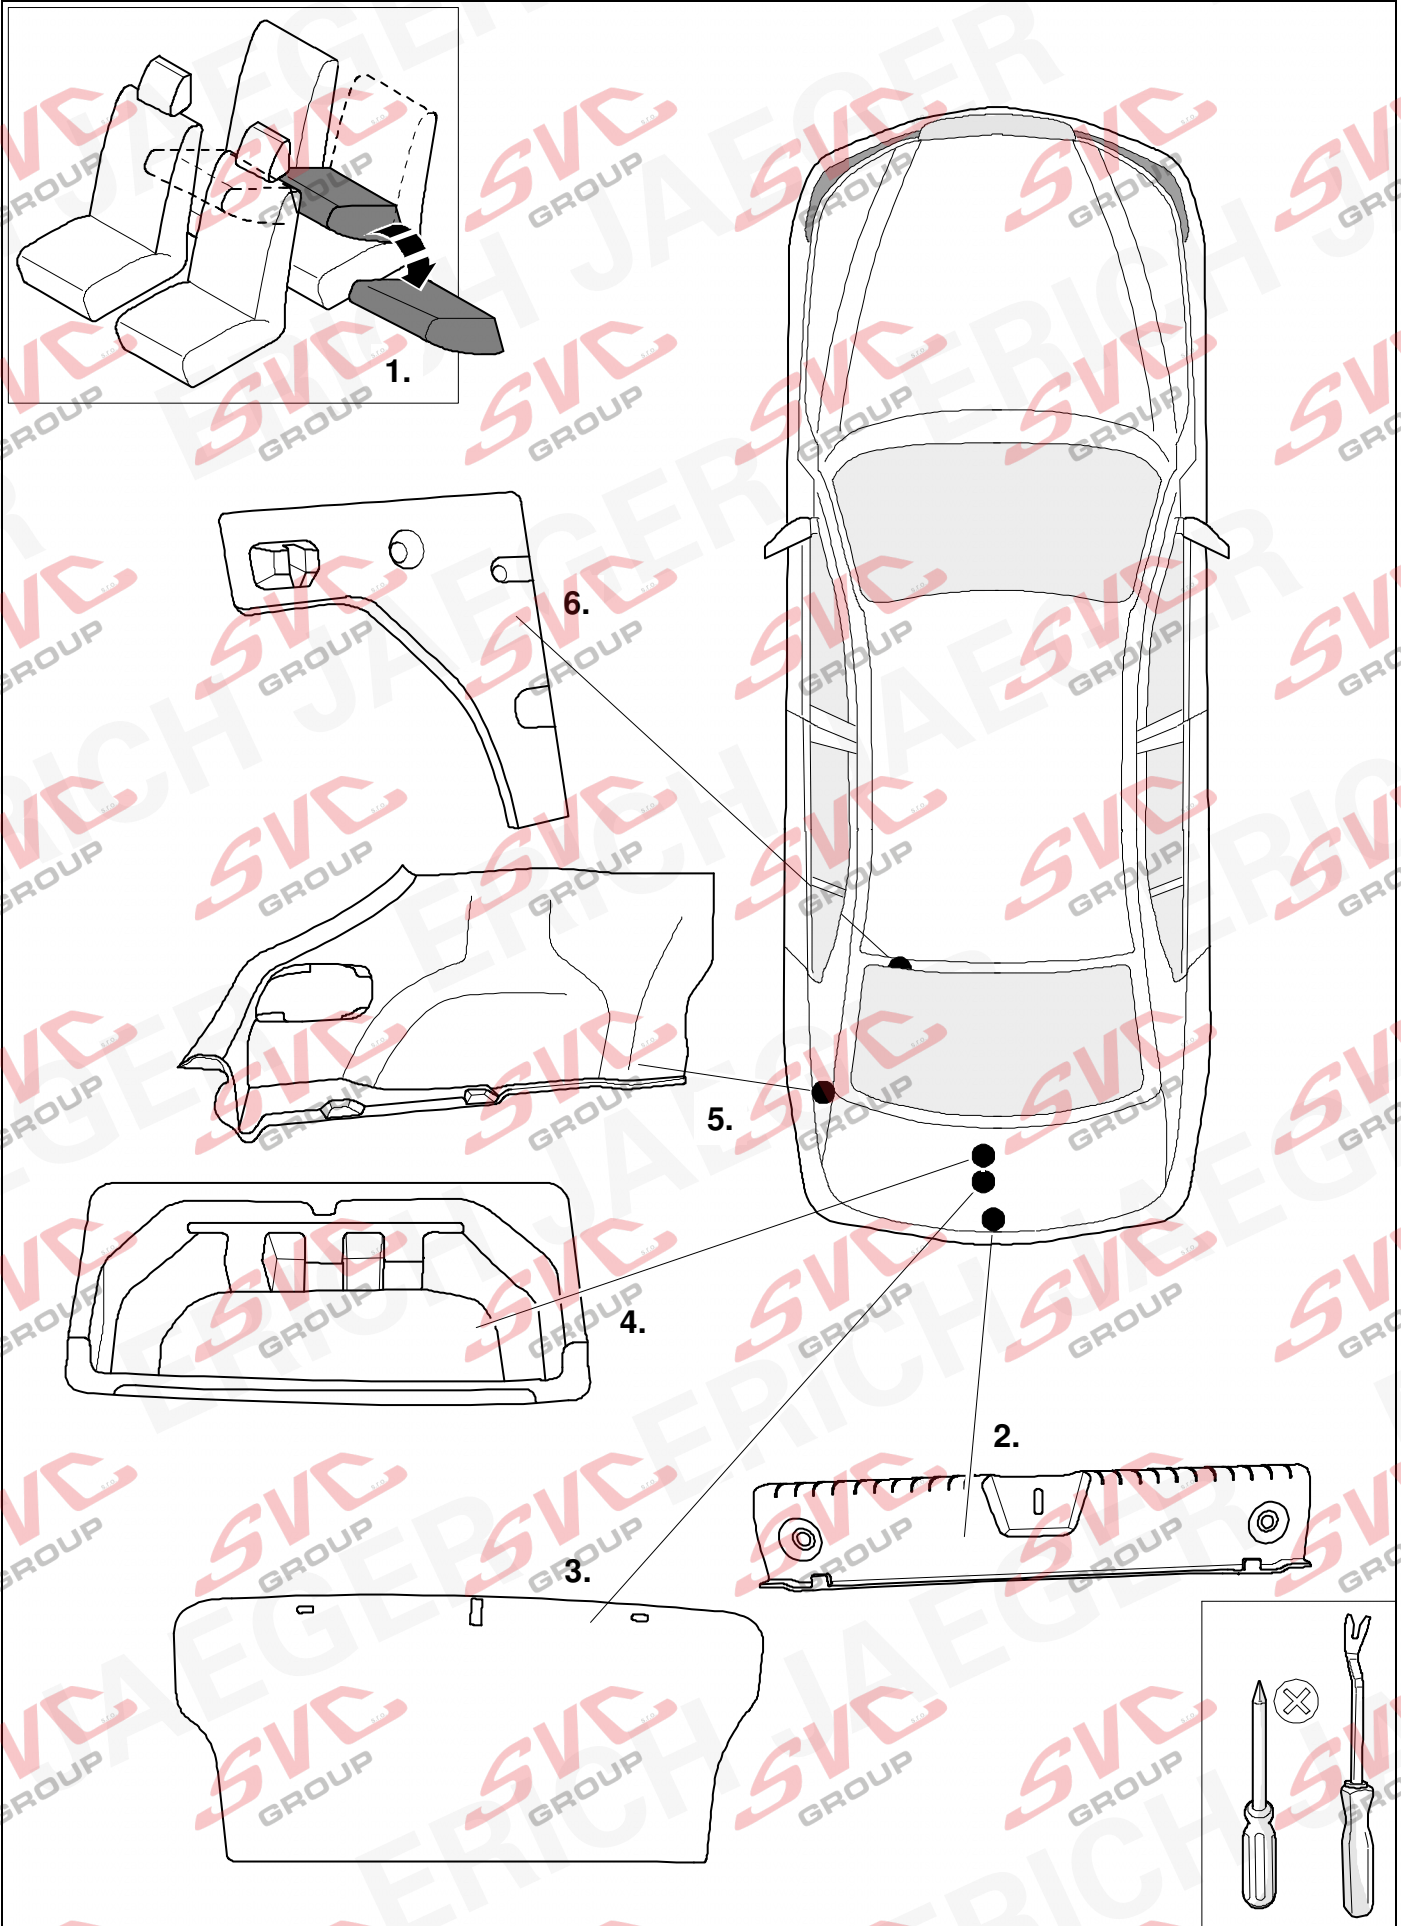

1. Keyless-go

2. 10 m

3. !

2 REMOVE Tucson / Ioniq 5 / Sorento / EV 6 / Sportage / Niro

3 REMOVE

Ioniq 6

8

9