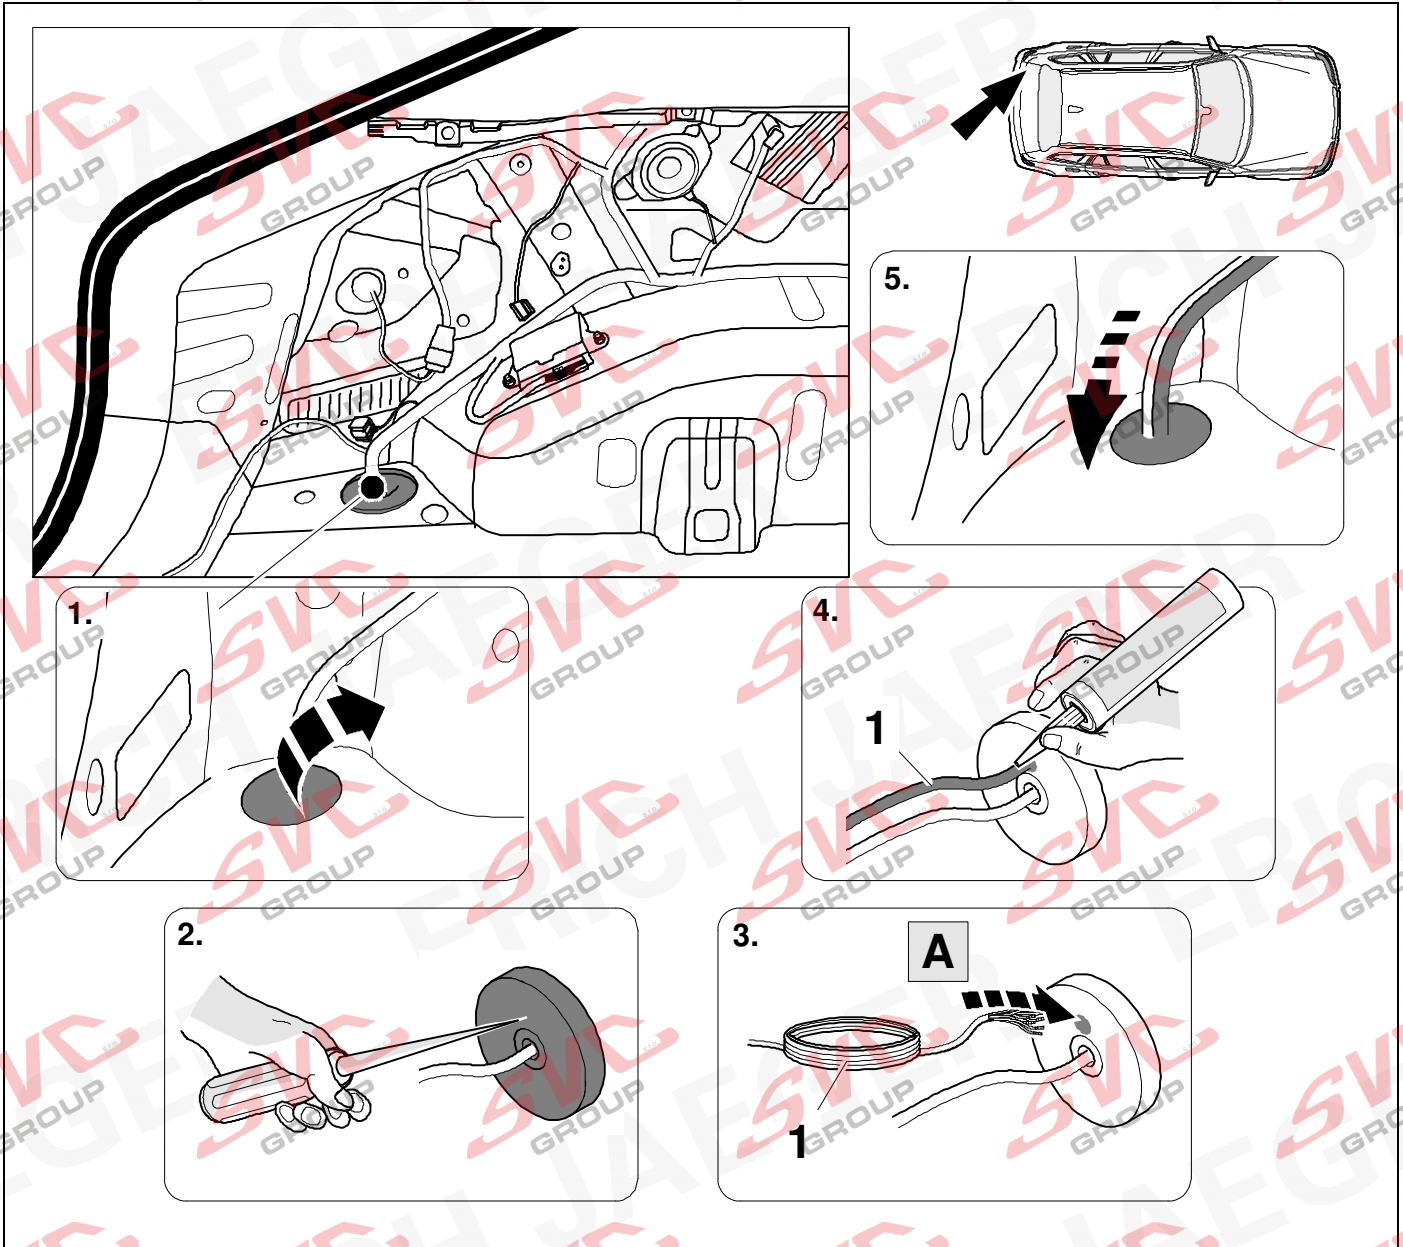

1. Keyless-go

2. 10 m

3. !

2 REMOVE Tucson / Ioniq 5 / Sorento / EV 6 / Sportage / Niro

3 REMOVE

Ioniq 6

8

9