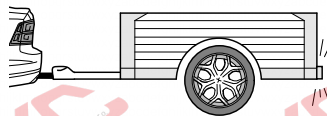

Ignition ON