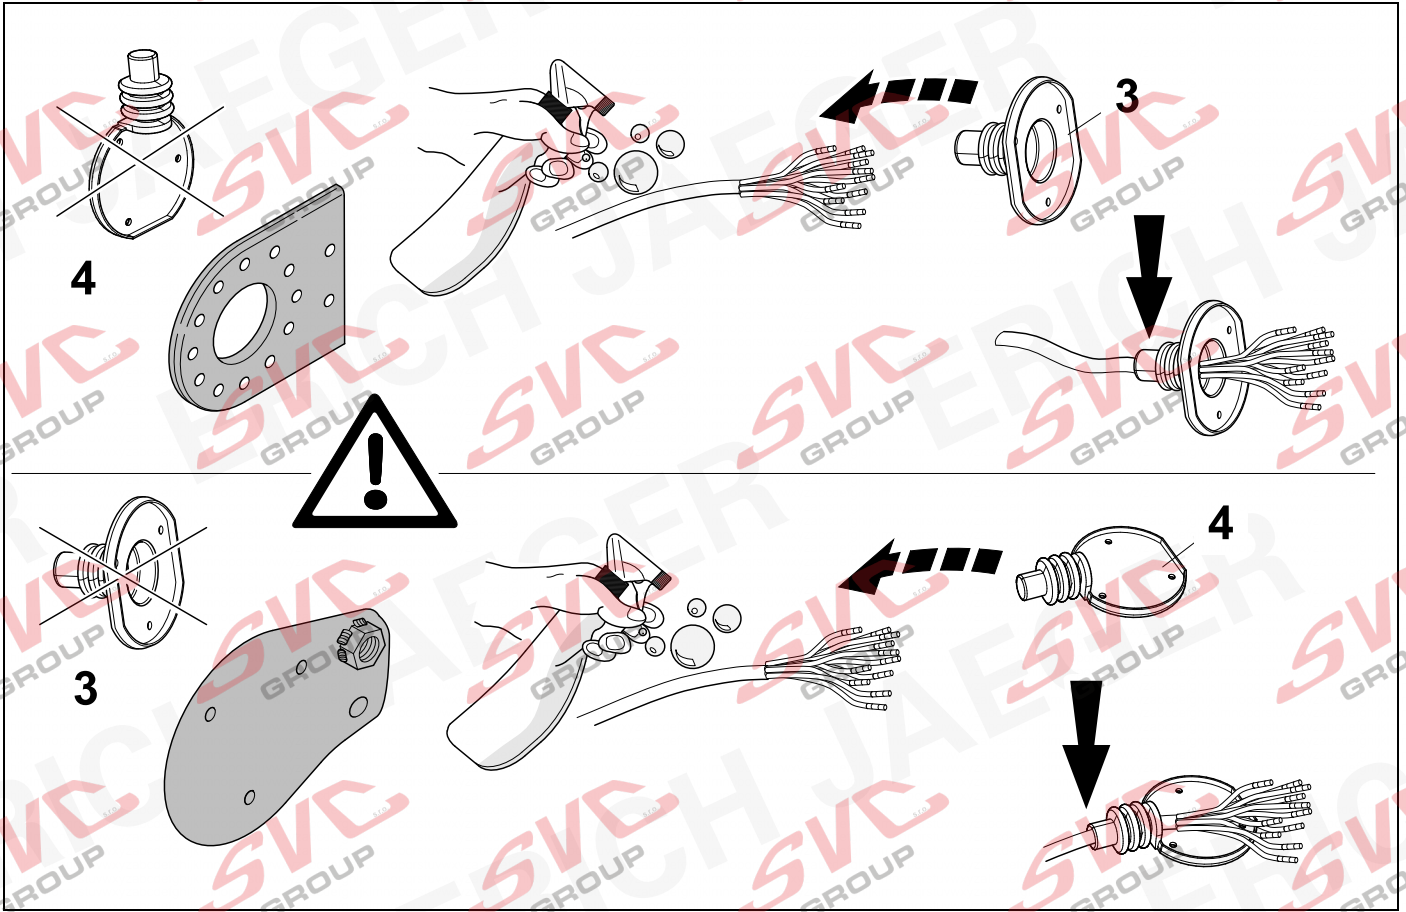

1. Keyless-go

2. 10 m

3. !

2 REMOVE Tucson / Ioniq 5 / Sorento / EV 6 / Sportage / Niro

3 REMOVE

Ioniq 6

8

9