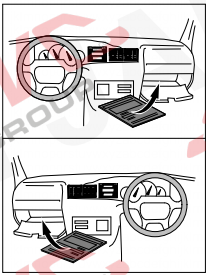

ERICH JAEGER

Für Fahrzeuge mit Anhängervorbereitung!
For vehicles with trailer preparation!

HYUNDAI Tucson

11/20 >>

HYUNDAI Tucson PHEV

03/21 >>

HYUNDAI Ioniq 5

06/21 >>

HYUNDAI Ioniq 6

12/22 >>

KIA Sorento

09/20 >>

KIA EV 6

10/21 >>

KIA Sportage / HEV / PHEV

01/22 >>

KIA Niro EV / HEV / PHEV

07/22 >>

737730

Für aktuellste Version scannen
Scan for current version