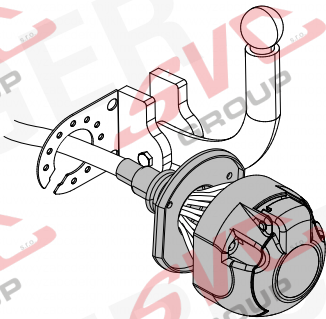

01/22 >>

KIA Niro EV / HEV / PHEV

07/22 >>

737730

Für aktuellste Version scannen
Scan for current version

7-PIN

ISO 1724

- (D)** Einbauanleitung
- (GB)** Installation instructions
- (F)** Consignes de montage
- (NL)** Montagehandleiding
- (DK)** Montagevejledning
- (N)** Monteringsinstruksjon
- (S)** Installationsanvisning
- (FIN)** Asennusohje
- (I)** Istruzioni per il montaggio
- (E)** Instrucciones de montaje
- (P)** Instruções de montagem
- (GR)** Οδηγίες εγκατάστασης
- (CZ)** Návod k montáži