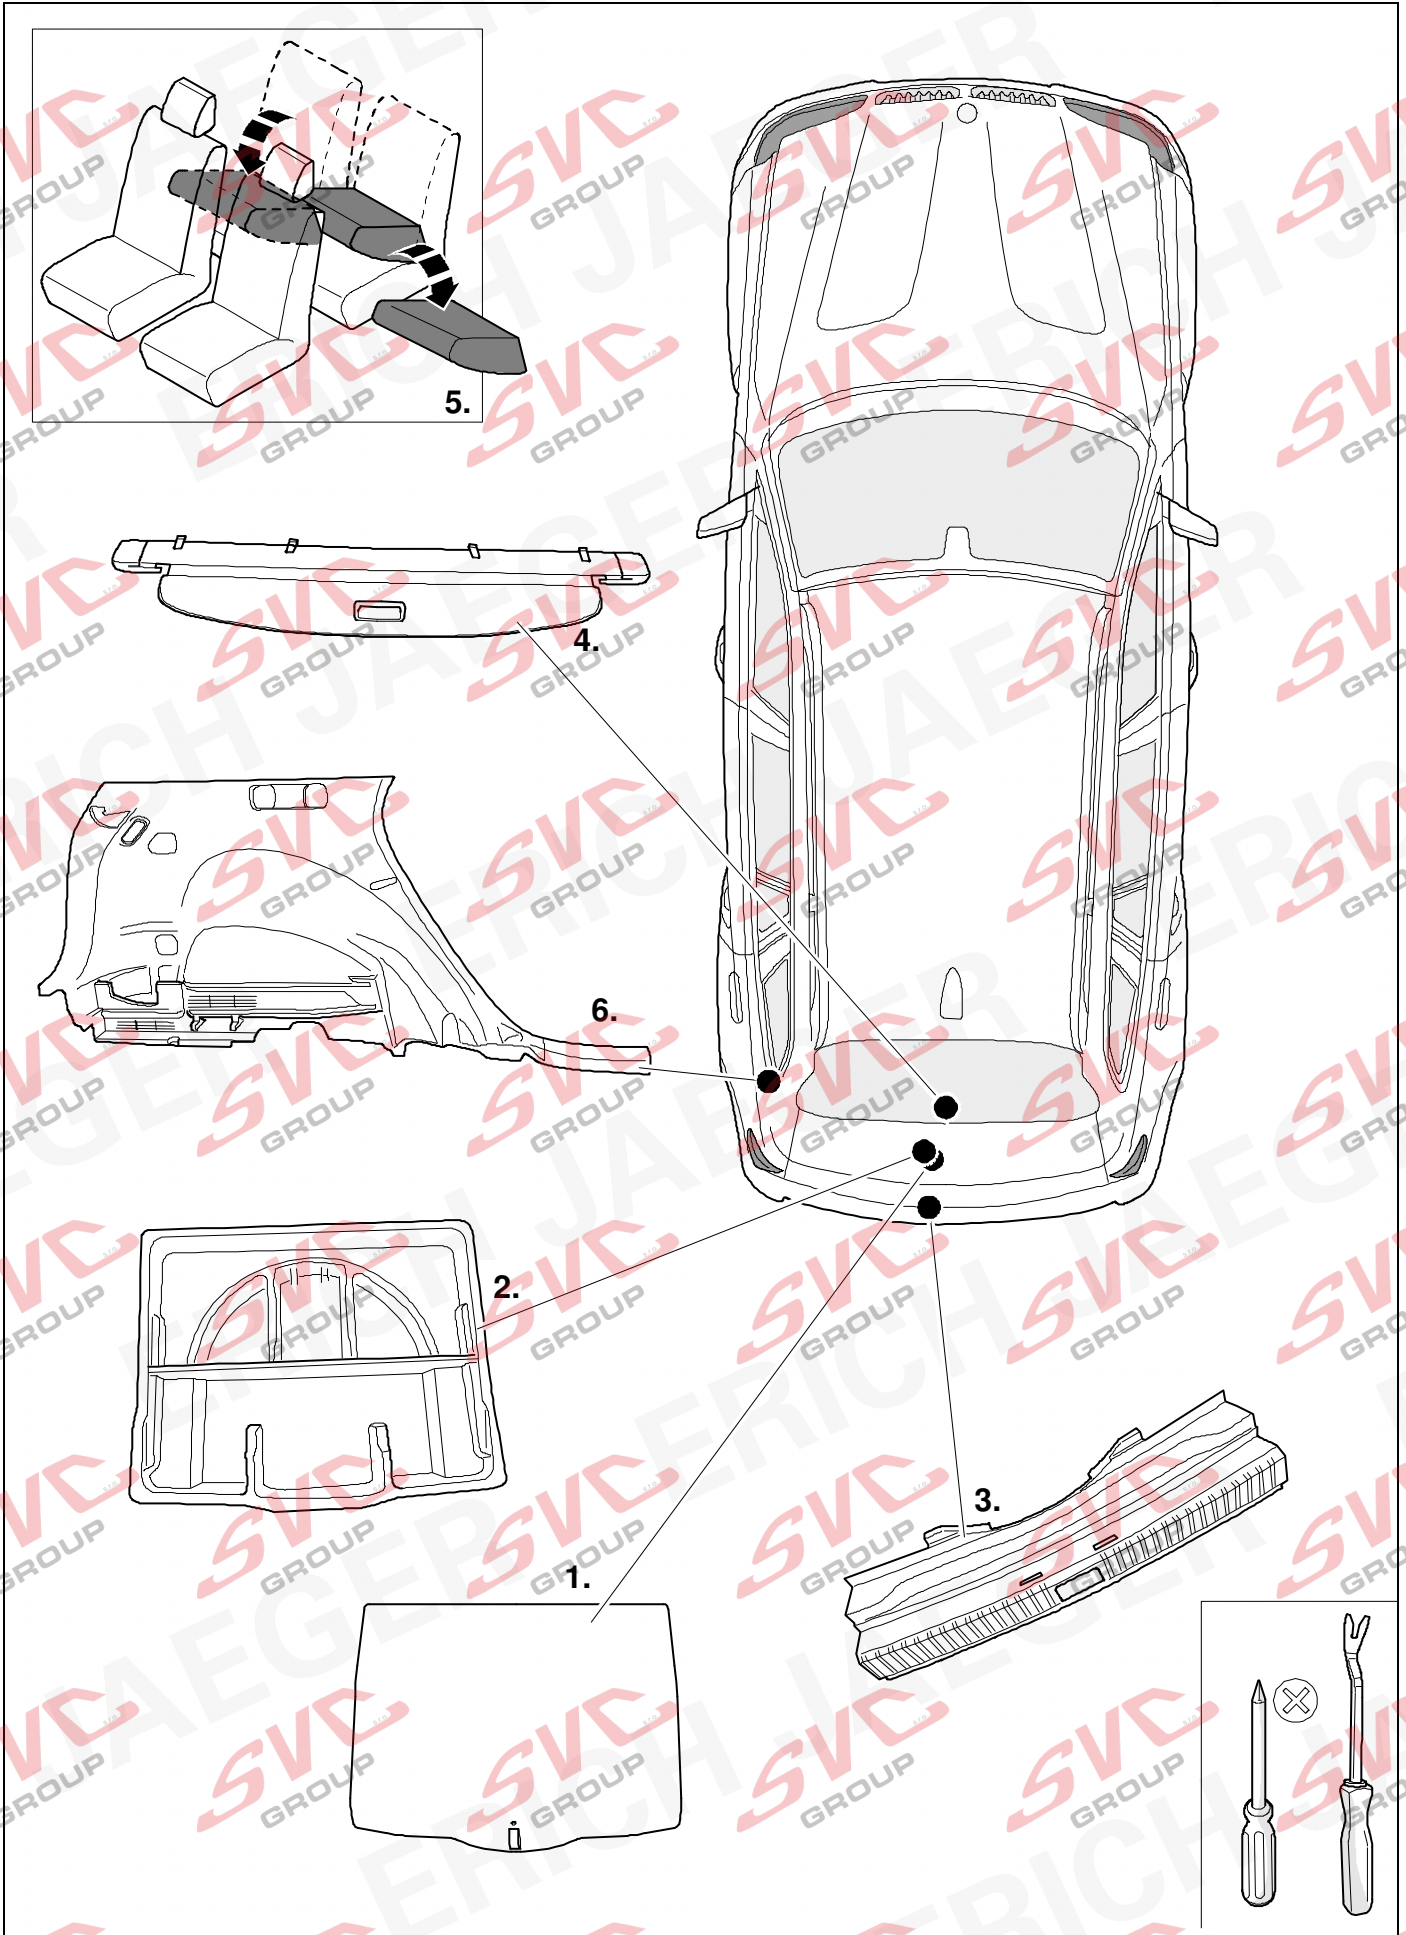

1.

Keyless-go

2.

10 m

3.

SERVICE

!

2 REMOVE