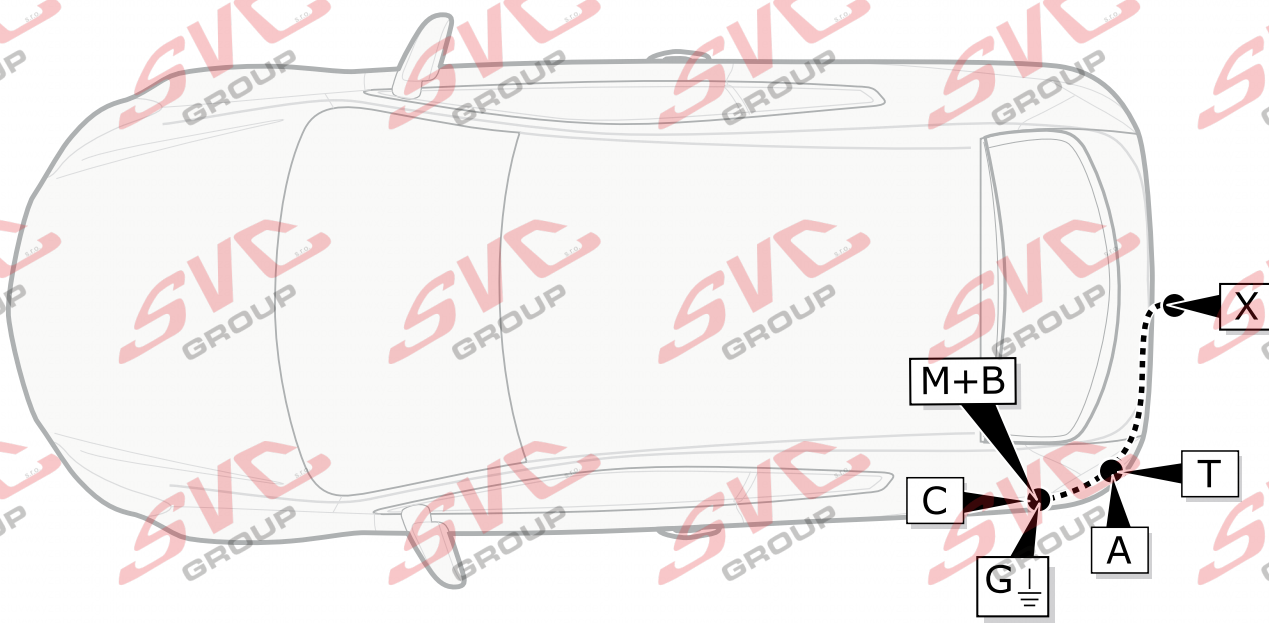

Přípojka pro vozidla S přípravou

elektro instalace vozu pro přípojku tažného