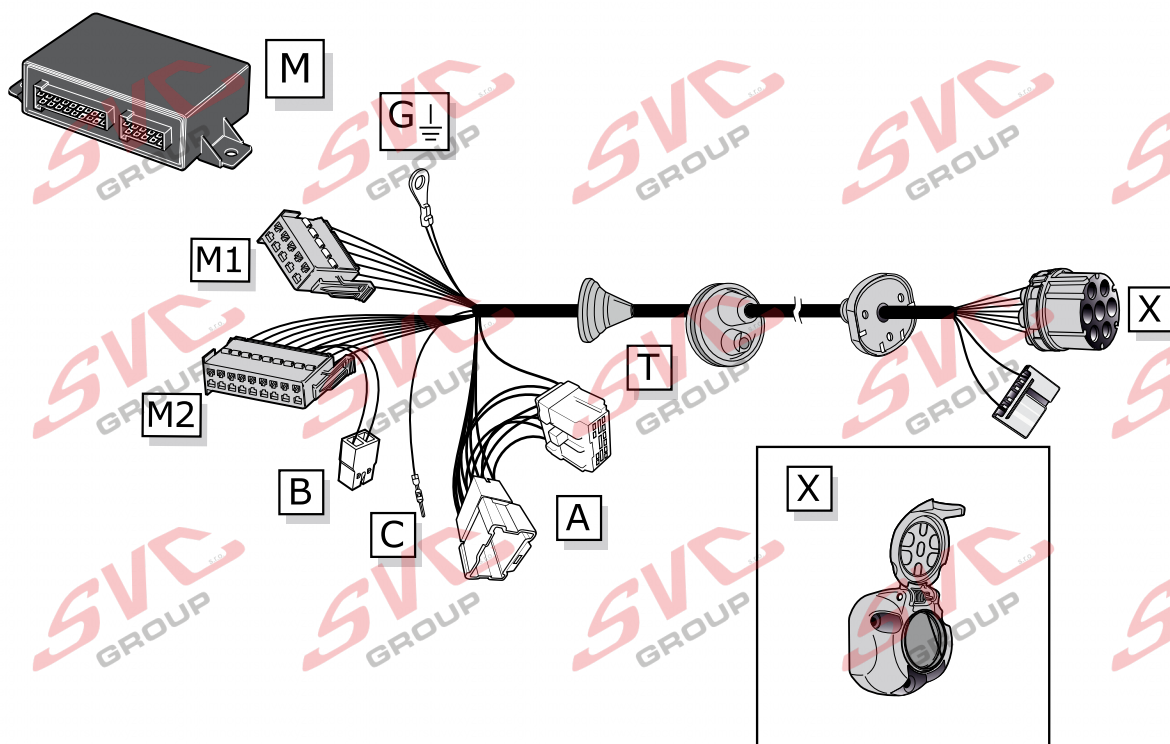

Montážní návod

(Montážny návod, Fitting instruction, Montageanleitung,
Istruzioni di montaggio, Monteringshandledning,
Asennusohje, Instruction de montage,
Montegehandleiding, Инструкция по установке)

Elektropřípojka Mercedes e Citan 09/2021->

Elektropřípojka
Wiring kit
Trekhaakkabelset
E-satz
Faisceau D'attelage
Barra de remolque
Wiązka elektryczna
Vetokoukun vaijerisarja
Гачковий джгут

výrobce / dodavatel
SVC Group s.r.o.

Odkaz na produkt:

<https://www.svcgroup.cz/tazne-zarizeni-sro-uby-pevny-skoda-rapid-monte-carlo-10-2012-2018-p7283-v960>

www.svcgroup.cz

Přípojka pro vozidla S přípravou

elektro instalace vozu pro přípojku tažného

Nevíte si rady? Potřebujete poradit?

Náš zákaznický servis je vám k dispozici

 +420 491 421 021

 svc@svcgroup.cz

Opravdový specialista a Certifikovaný výrobce tažných zařízení s největším sortimentem v ČR. Rodinná firma s více jak 30letou ověřenou tradicí výroby, prodeje a montáže.