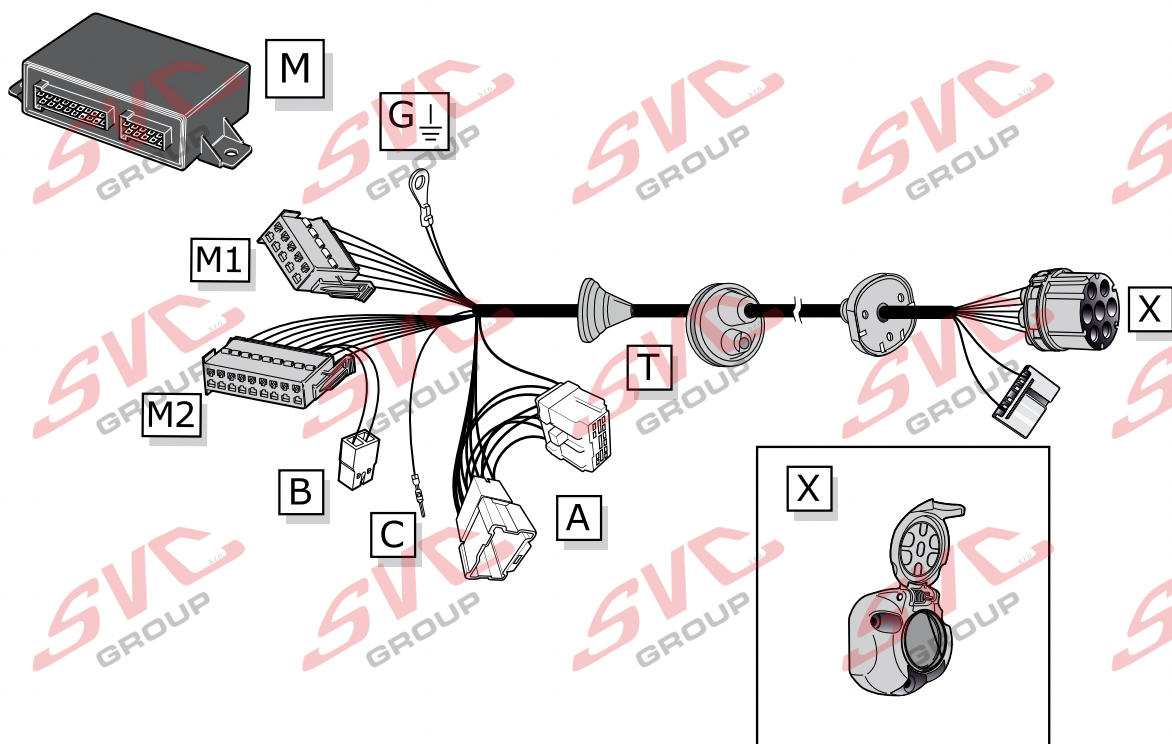

Montážní návod

(Montážny návod, Fitting instruction, Montageanleitung,
Istruzioni di montaggio, Monteringshandledning,
Asennusohje, Instruction de montage,
Montegehandleiding, Инструкция по установке)

Elektropřípojka

Elektropřípojka
Wiring kit
Trekhaakkabelset
E-satz
Faisceau D'attelage
Barra de remolque
Wiązka elektryczna
Vetokoukun vaijerisarja
Гачковий джгут

výrobce / dodavatel
SVC Group s.r.o.

Odkaz na produkt:

<https://www.svcgroup.cz/tazne-zarizeni-sro-uby-pevny-skoda-rapid-monte-carlo-10-20-12-2018-p7283-v960>

www.svcgroup.cz

Přípojka pro vozidla S přípravou

elektro instalace vozu pro přípojku tažného

Nevíte si rady? Potřebujete poradit?

Náš zákaznický servis je vám k dispozici

 +420 491 421 021

 svc@svcgroup.cz

Opravdový specialista a Certifikovaný výrobce tažných zařízení s největším sortimentem v ČR. Rodinná firma s více jak 30letou ověřenou tradicí výroby, prodeje a montáže.