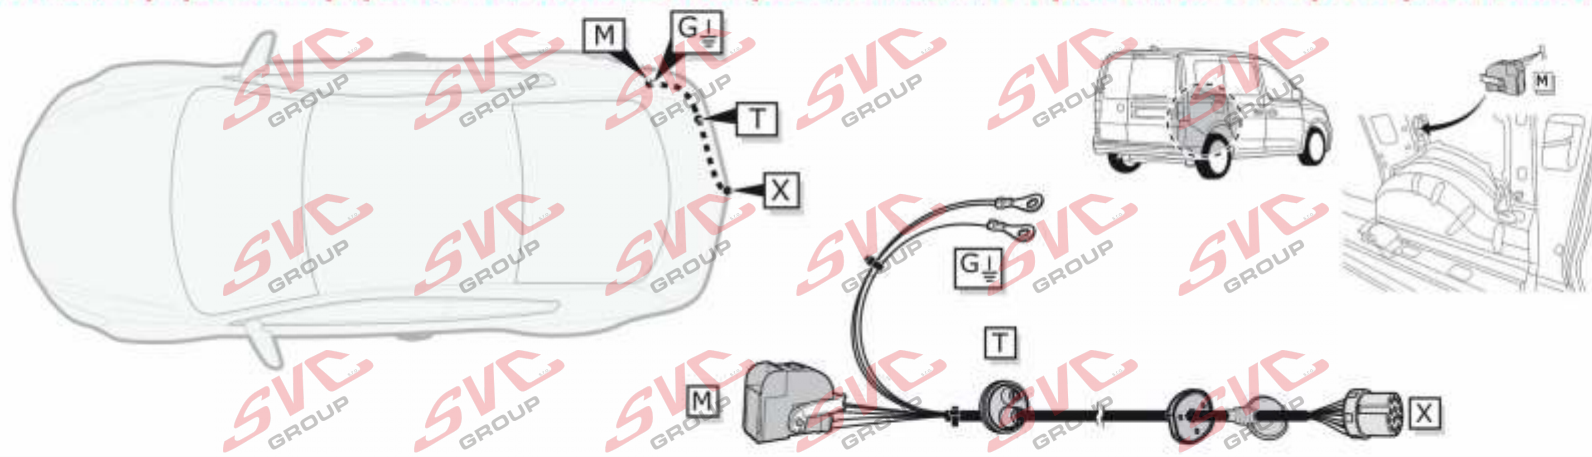

připojení

Pro vozidlo s příplatkovou přípravou elektroinstalaci vozu pro tažné zařízení = 7 pinů VW-268-B1 a pro 13 pinů VW-268-H1

Pro vozidlo bez příplatkové přípravy elektroinstalaci vozu pro tažné zařízení = 7 pinů VW-259-B1 a pro 13 pinů VW-259-D1
nové katalogové číslo 7 pinů VW-272-B1 a pro 13 pinů VW-272-H1