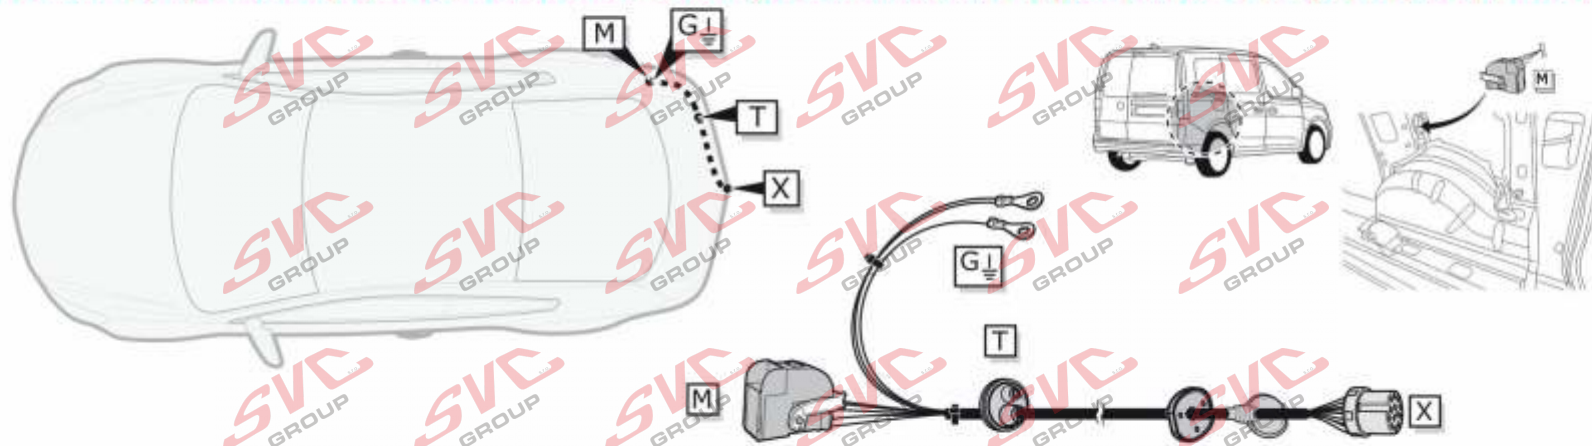

připojení

Pro vozidlo s příplatkovou přípravou elektroinstalaci vozu pro tažné zařízení = 7 pinů VW-268-B1 a pro 13 pinů VW-268-H1

Pro vozidlo bez příplatkové přípravy elektroinstalaci vozu pro tažné zařízení = 7 pinů VW-259-B1 a pro 13 pinů VW-259-D1
nové katalogové číslo 7 pinů VW-272-B1 a pro 13 pinů VW-272-H1