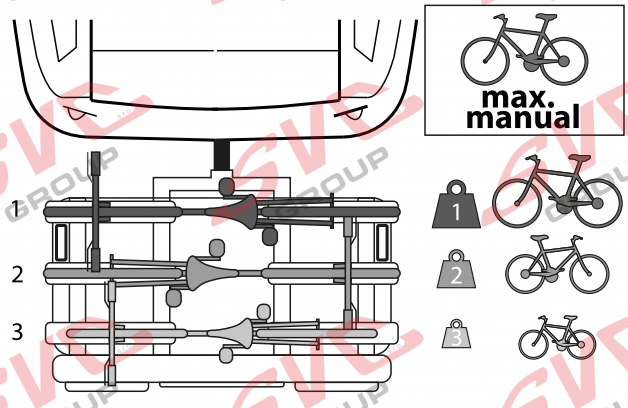

ES Atención
FIN Huomio
PL Uwaga
RU Внимание

+ **3+1** ≤ **max.**

+ ≤ **max. manual**

MAX.
5 km/h

Vysokov 179
547 01 Náchod, Česká Republika

+420 603 360 607 +420 491421021

www.svcgroup.cz

Service Vitver Centrum