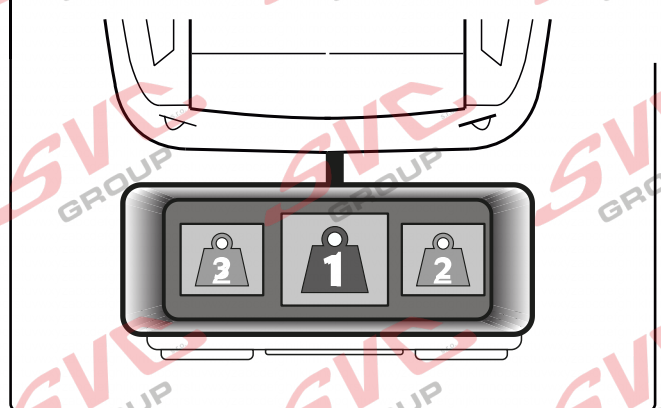

ES Atención
FIN Huomio
PL Uwaga
RU Внимание

+ **3+1** ≤ **max.**

+ ≤ **max. manual**

MAX.
5 km/h

Vysokov 179
547 01 Náchod, Česká Republika

+420 603 360 607 +420 491421021

www.svcgroup.cz

Service Vitver Centrum