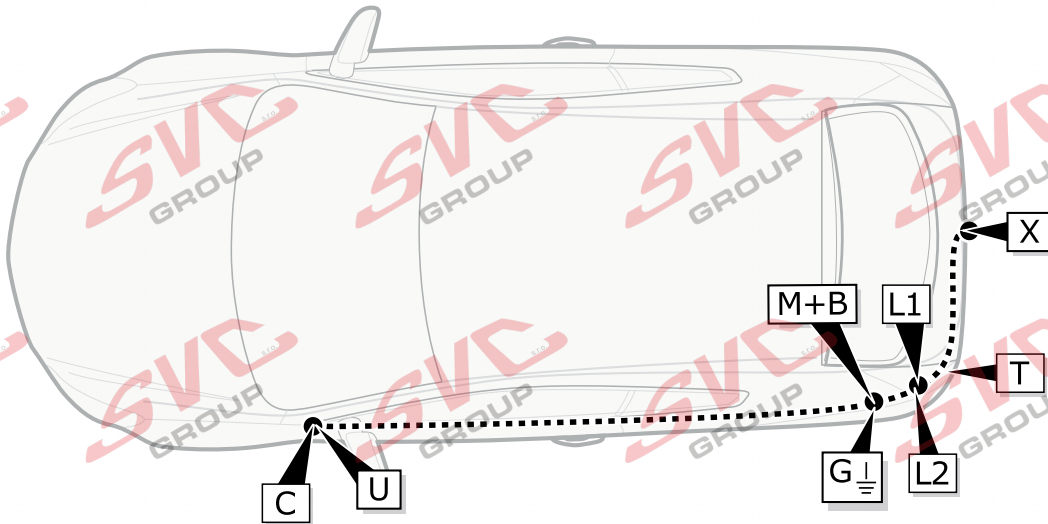

elektro instalace vozu pro přípojku tažného