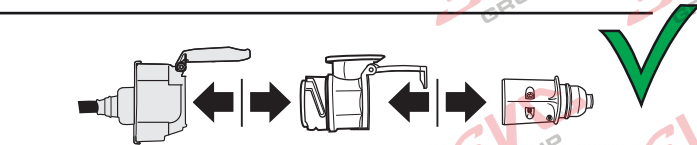

Vozidlo funkčních 8 pinů

Adaptér / Redukce

Přívěs funkčních 7 pinů

1	← L	Žlutá - Yellow	21 W
2	↻ G#	Modrá - Blue	2x21 W
3	⏚ 1-8	Bílá - White	Diagnostický port (Earth for contact 1 & 8)
4	→ R	Zelená - Green	21 W
5	☀ 58-R	Hnědá - Brown	21 W
6	🛑 54	Červená - Red	3x21 W
7	☀ 58-L	Černá - Black	21 W
8	↻ G#	Oranžová - Orange	2x21 W

1	← L	21 W
2	↻ G#	2x21 W
3	⏚	
4	→ R	21 W
5	☀ 58-R	52 W
6	🛑 54	3x21 W
7	☀ 58-L	21 W