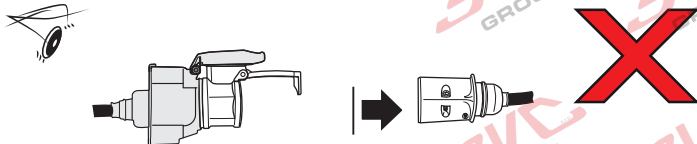

Vozidlo funkčních 8 pinů

Adaptér / Redukce

Přívěs funkčních 7 pinů

1	← L	Žlutá - Yellow	21 W
2	↻ G#	Modrá - Blue	2x21 W
3	⏚ 1-8	Bílá - White	Diagnostický port (Earth for contact 1 & 8)
4	→ R	Zelená - Green	21 W
5	☀ 58-R	Hnědá - Brown	21 W
6	🛑 54	Červená - Red	3x21 W
7	☀ 58-L	Černá - Black	21 W
8	↻ G#	Oranžová - Orange	2x21 W

1	← L	21 W
2	↻ G#	2x21 W
3	⏚	
4	→ R	21 W
5	☀ 58-R	52 W
6	🛑 54	3x21 W
7	☀ 58-L	21 W