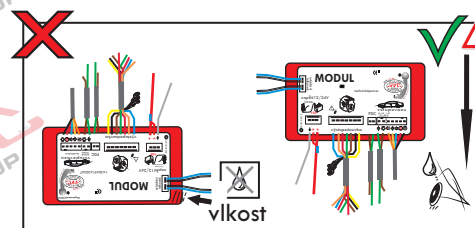

www.svgroup.cz

Zapojení 8 pinů v 13 pinové auto zásuvce doporučeno pokud se využívá tažné převážně jen pro nosiče kol

| | | | |
|---|-------------|---------------------|--|
| 1 | L | - Žlutá - Yellow | 21 W |
| 2 | | - Modrá - Blue | 2x21 W |
| 3 | 1-8 | - Bílá - White | Ukostření pro pin Earth for contact č. 1-8 |
| 4 | R | - Zelená - Green | 21 W |
| 5 | 58-R | - Hnědá - Brown | 21 W |
| 6 | 54 ø 1mm | - Červená - Red | 3x21 W |
| 7 | 58-L | - Černá - Black | 21 W |

Auto zásuvka zadní vývod

Auto zásuvka SKL boční vývod
zaklápění pod nárazník s prodlouženou zárukou

ISO/DIN 11446

Nevíte si rady? Potřebujete poradit?

Náš zákaznický servis je vám k dispozici

 +420 491 421 021