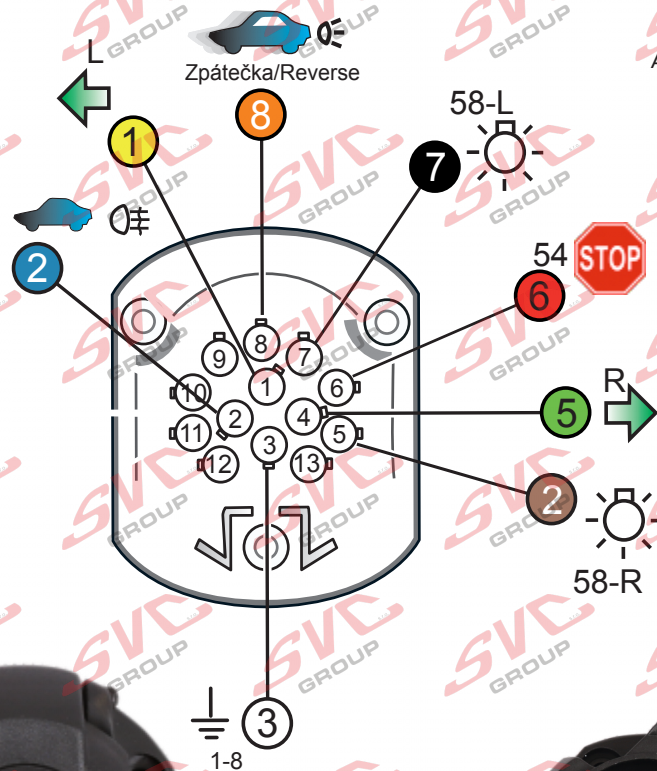

www.svcgroup.cz

Vysokov 179
547 01 Náchod
Česká republika

+420 603 360 607 +420 491421021 svc@svgroup.cz

Zapojení auto zásuvky pro tažné zařízení SVC GROUP

13/8 - pinová auto zásuvka

doporučená pro nosiče kol

www.svgroup.cz

Zapojení 8 pinů v 13 pinové auto zásuvce doporučeno pokud se využívá tažné převážně jen pro nosiče kol

| | | | |
|---|-------------|---------------------|--|
| 1 | L | - Žlutá - Yellow | 21 W |
| 2 | | - Modrá - Blue | 2x21 W |
| 3 | 1-8 | - Bílá - White | Ukostření pro pin Earth for contact č. 1-8 |
| 4 | R | - Zelená - Green | 21 W |
| 5 | 58-R | - Hnědá - Brown | 21 W |
| 6 | 54 ø 1mm | - Červená - Red | 3x21 W |
| 7 | 58-L | - Černá - Black | 21 W |