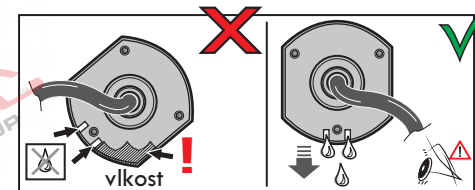

www.svgroup.cz

Zapojení 8 pinů v 13 pinové auto zásuvce doporučeno pokud se využívá tažné převážně jen pro nosiče kol

| | | | |
|---|-------------|---------------------|--|
| 1 | L | - Žlutá - Yellow | 21 W |
| 2 | | - Modrá - Blue | 2x21 W |
| 3 | 1-8 | - Bílá - White | Ukostření pro pin Earth for contact č. 1-8 |
| 4 | R | - Zelená - Green | 21 W |
| 5 | 58-R | - Hnědá - Brown | 21 W |
| 6 | 54 ø 1mm | - Červená - Red | 3x21 W |
| 7 | 58-L | - Černá - Black | 21 W |

Auto zásuvka zadní vývod

Auto zásuvka SKL boční vývod
zaklápění pod nárazník s prodlouženou zárukou

ISO/DIN 11446

Nevíte si rady? Potřebujete poradit?

Náš zákaznický servis je vám k dispozici

 +420 491 421 021