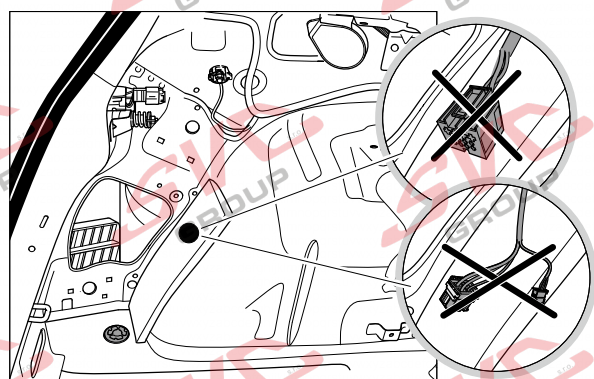

www.svcgroup.cz

SVC GROUP s.r.o

Průmyslová zóna 179

547 01 Náchod

Česká Republika

SVC GROUP ©-11/19