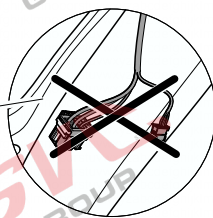

Jsou to elektro přípojky v naší nabídce pro 7 pinů: VW-190-B1 nebo EJ 737342

13Pinů: VW-190-H1 nebo EJ 748242

SEAT Arona

11/2017 >>

Vozidlo s přípravou pro přípojku tažného zařízení

bk
6 PIN

bk
10 PIN

Vozidlo bez přípravy pro přípojku tažného zařízení