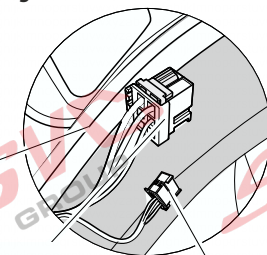

Jsou to elektro přípojky v naší nabídce pro 7 pinů: VW-190-B1 nebo EJ 737342

13Pinů: VW-190-H1 nebo EJ 748242

SEAT Arona

11/2017 >>

Vozidlo s přípravou pro přípojku tažného zařízení

bk
6 PIN

bk
10 PIN

Vozidlo bez přípravy pro přípojku tažného zařízení