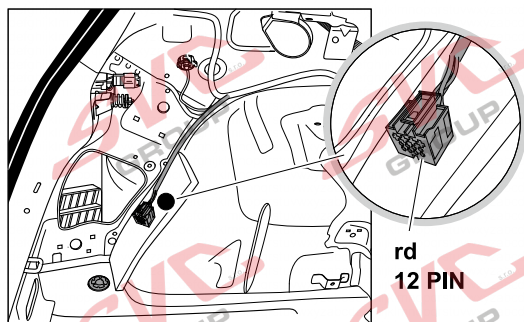

Vozidlo s přípravou pro přípojku tažného zařízení

-> 06/2014