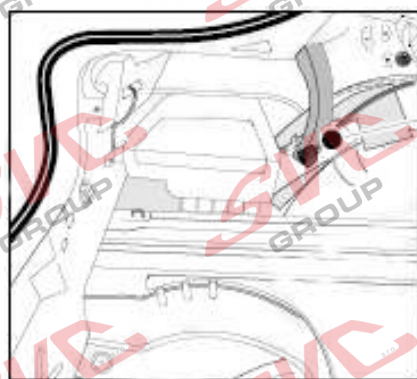

Vozidlo s přípravou pro přípojku tažného zařízení

rd
12 PIN

06/2015 -> 01/2020

01/2020 >>