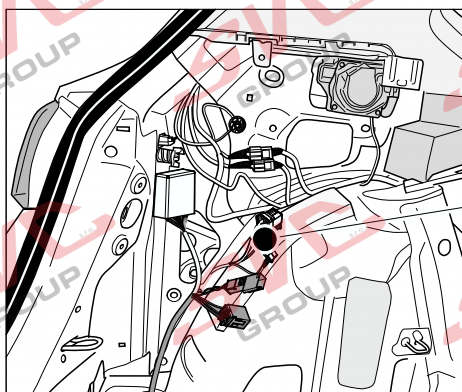

Jsou to elektro přípojky v naší nabídce pro 7 pinů: VW-190-B1 nebo EJ 737342

13Pinů: VW-190-H1 nebo EJ 748242

SEAT Arona

11/2017 >>

Vozidlo s přípravou pro přípojku tažného zařízení

bk
6 PIN

bk
10 PIN

Vozidlo bez přípravy pro přípojku tažného zařízení