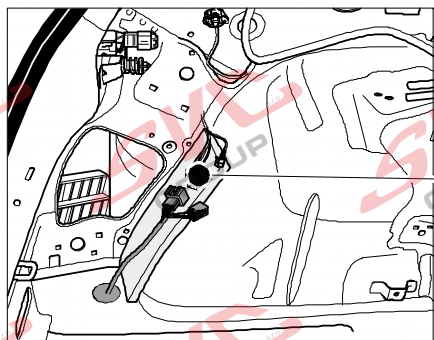

Vozidlo bez přípravy pro přípojku tažného zařízení

www.svcgroup.cz

SVC GROUP. s.r.o

Průmyslová zóna 179
547 01 Náchod
Česká Republika

SVC GROUP ©-11/19