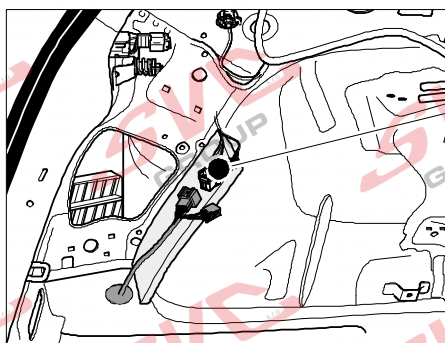

Vozidlo s přípravou pro přípojku tažného zařízení

bk
6 PIN

bk
10 PIN