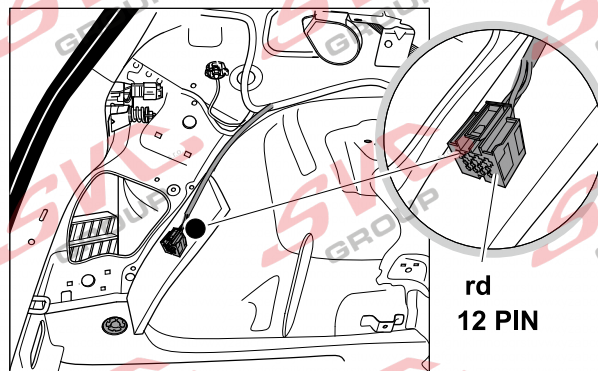

Typ 1M5

rd
12 PIN