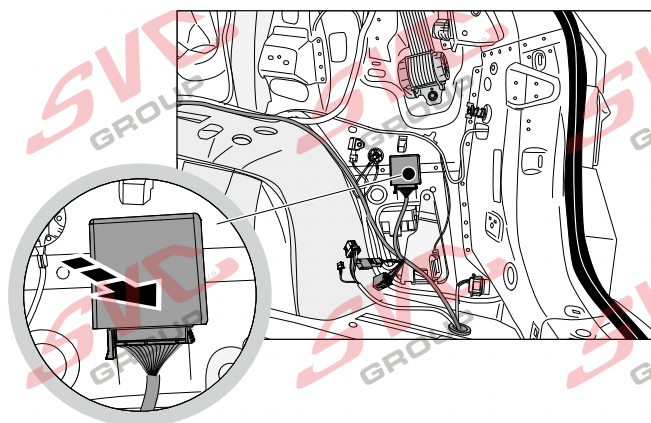

Vozidlo s přípravou pro přípojku tažného zařízení