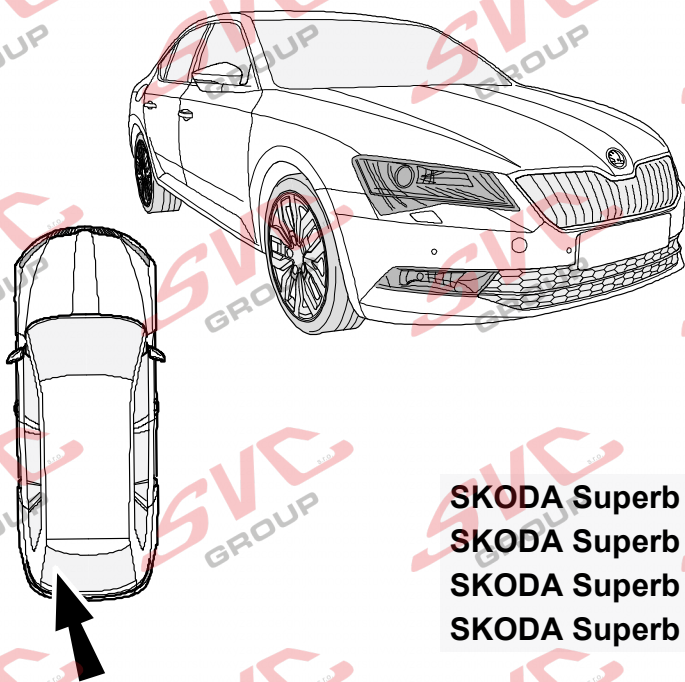

Umístění konektorů pro vozidlo s přípravou a bez přípravy pro tažné zařízení

Nejste li si jistý výbavou vozu použijte elktropřípojku u které se nemusí rozlišovat vozidlo s přípravou a bez přípravy

Jsou to elektro přípojky v naší nabídce pro 7 pinů: VW-190-B1 nebo EJ 737342

13Pinů: VW-190-H1 nebo EJ 748242

SKODA Superb
SKODA Superb Combi
SKODA Superb iV
SKODA Superb Combi iV

06/2015 ->
09/2015 ->
01/2020 ->
01/2020 ->