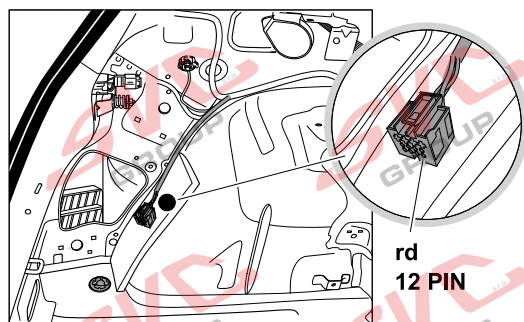

VW Golf 7 3/5 Dveří

12/2012 >> 08/2019

VW Golf 7 5Q Variant / Alltrack

08/2013 >>

VW Golf Sportsvan

05/2014 >>

VW Touran

08/2015 >>

Vozidlo s přípravou pro přípojku tažného zařízení

-> 06/2014