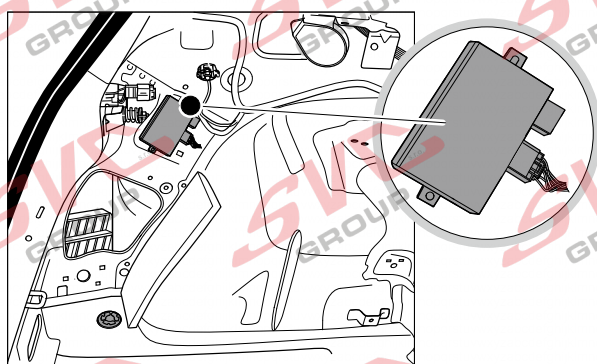

Umístění konektoru pro vozidlo s přípravou a bez přípravy pro tažné zařízení

Nejste li si jistý výbavou vozu použijte elktropřípojku u které se nemusí rozlišovat vozidlo s přípravou a bez přípravy

Jsou to elektro přípojky v naší nabídce pro 7 pinů: VW-190-B1 nebo EJ 737342

13Pinů: VW-190-H1 nebo EJ 748242

SEAT Leon 5F SC/5Door
SEAT Leon 5F ST / X-Perience

02/2013 >> 03/2020

11/2013 >> 05/2020

PR: 1D0 / 1D8 / 1M5

Vozidlo s přípravou pro přípojku tažného zařízení

Typ 1D8

Typ 1M5

rd
12 PIN

Vozidlo bez přípravy pro přípojku tažného zařízení

Typ 1D8 >> 05/14

www.svcgroup.cz

SVC GROUP. s.r.o

Průmyslová zóna 179

547 01 Náchod

Česká Republika

SVC GROUP ©-11/19