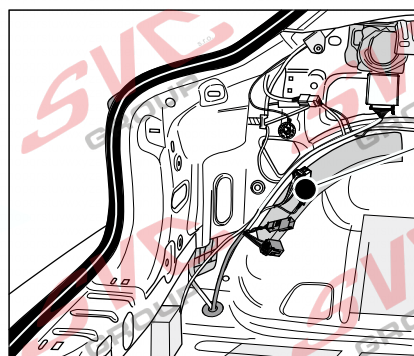

bk
6 PIN

bk
10 PIN