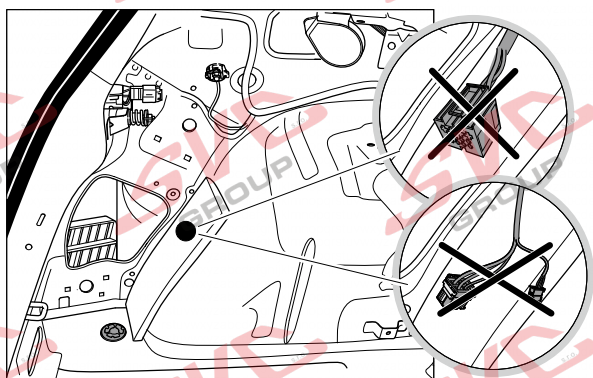

www.svcgroup.cz

SVC GROUP ©-11/19

SVC GROUP. s.r.o

Průmyslová zóna 179
547 01 Náchod
Česká Republika