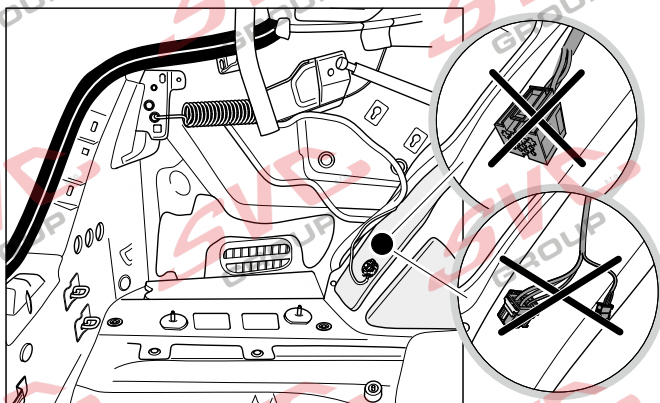

Vozidlo bez přípravy pro přípojku tažného zařízení

www.svcgroup.cz

SVC GROUP. s.r.o

Průmyslová zóna 179

547 01 Náchod

Česká Republika

SVC GROUP ©-11/19