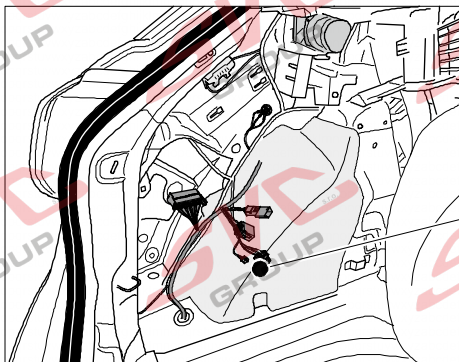

Vozidlo s přípravou pro přípojku tažného zařízení