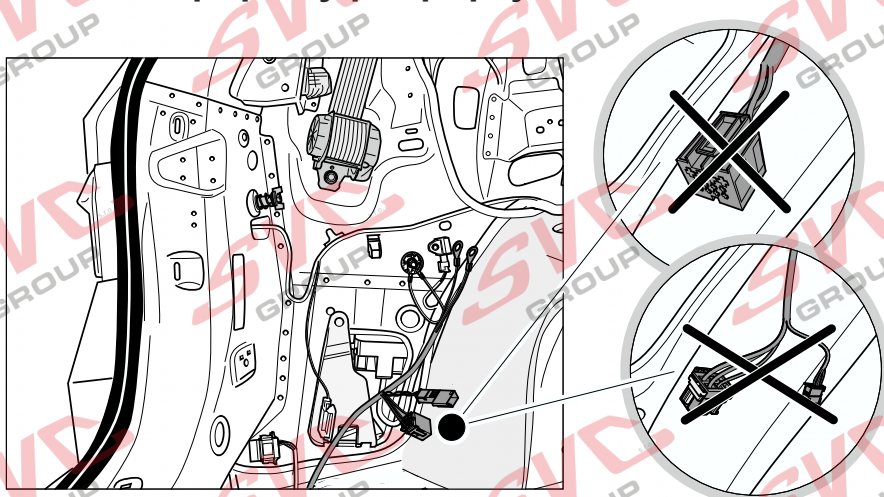

Vozidlo bez přípravy pro přípojku tažného zařízení

www.svcgroup.cz

SVC GROUP s.r.o

Průmyslová zóna 179

547 01 Náchod

Česká Republika

SVC GROUP ©-11/19