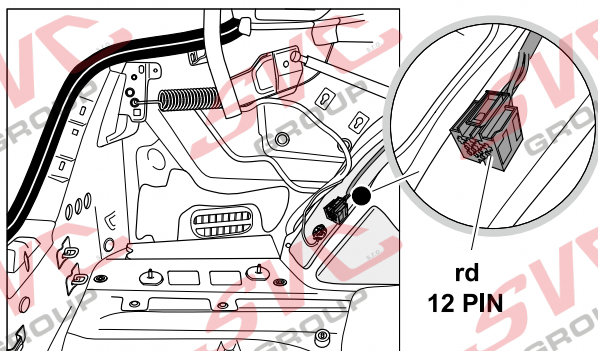

Umístění konektorů pro vozidlo s přípravou a bez přípravy pro tažné zařízení

Nejste li si jistý výbavou vozu použijte elktropřípojku u které se nemusí rozlišovat vozidlo s přípravou a bez přípravy

Jsou to elektro přípojky v naší nabídce pro 7 pinů: VW-190-B1 nebo EJ 737342

13Pinů: VW-190-H1 nebo EJ 748242

VW Passat B8 Variant / Alltrack

11/2014 >>

VW Passat B8 Limousine

11/2014 >>

VW Arteon

06/2017 >>

VW Arteon Shooting Brake

09/2020 >>

Vozidlo s přípravou pro přípojku tažného zařízení

-> 11/2014 ->

11/2014 ->

rd
12 PIN

bk
6 PIN

bk
10 PIN

Vozidlo bez přípravy pro přípojku tažného zařízení

www.svcgroup.cz

SVC GROUP. s.r.o

Průmyslová zóna 179

547 01 Náchod

Česká Republika

SVC GROUP ©-11/19