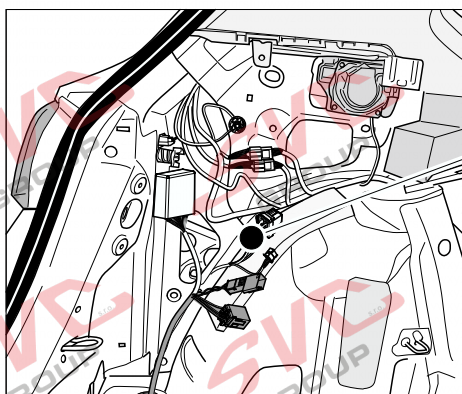

Jsou to elektro přípojky v naší nabídce pro 7 pinů: VW-190-B1 nebo EJ 737342

13Pinů: VW-190-H1 nebo EJ 748242

SEAT Arona

11/2017 >>

Vozidlo s přípravou pro přípojku tažného zařízení

bk
6 PIN

bk
10 PIN

Vozidlo bez přípravy pro přípojku tažného zařízení