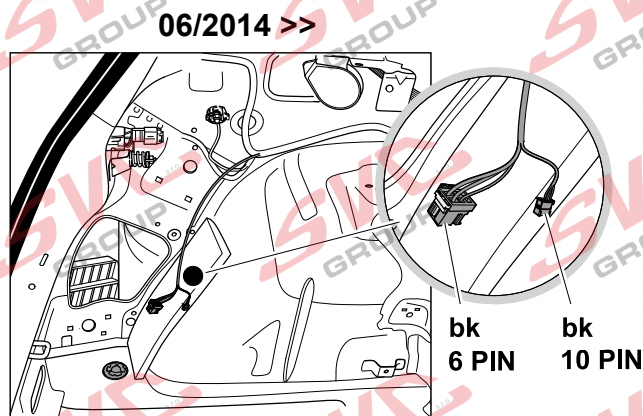

Vozidlo bez přípravy pro přípojku tažného zařízení