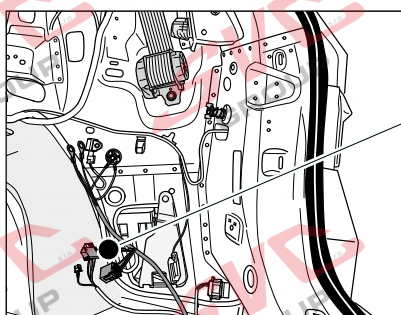

bk
6 PIN

bk
10 PIN

Vozidlo bez přípravy pro přípojku tažného zařízení