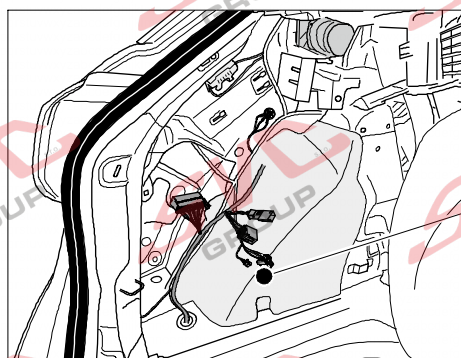

Vozidlo bez přípravy pro přípojku tažného zařízení

www.svcgroup.cz

SVC GROUP. s.r.o

Průmyslová zóna 179

547 01 Náchod

Česká Republika

SVC GROUP ©-11/19