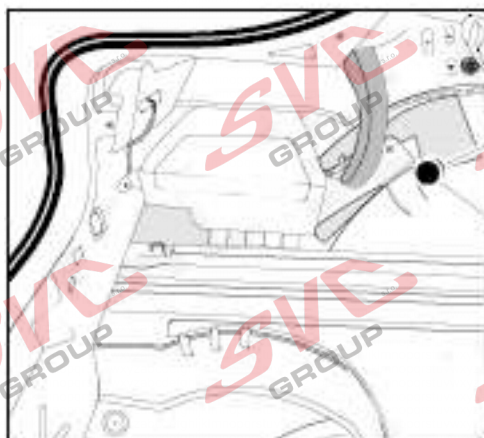

Vozidlo bez přípravy pro přípojku tažného zařízení

www.svcgroup.cz

SVC GROUP s.r.o

Průmyslová zóna 179

547 01 Náchod

Česká Republika

SVC GROUP ©-11/19