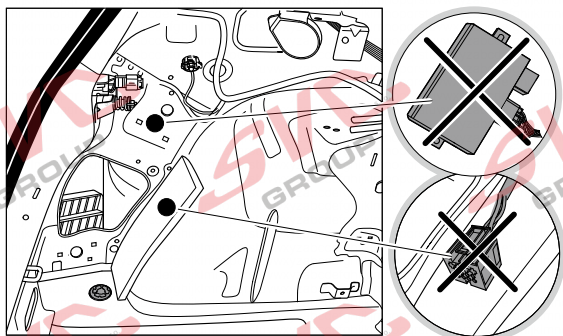

Vozidlo s přípravou pro přípojku tažného zařízení

Typ 1D8

Typ 1M5

rd
12 PIN

Vozidlo bez přípravy pro přípojku tažného zařízení

Typ 1D8 >> 05/14

www.svcgroup.cz

SVC GROUP. s.r.o