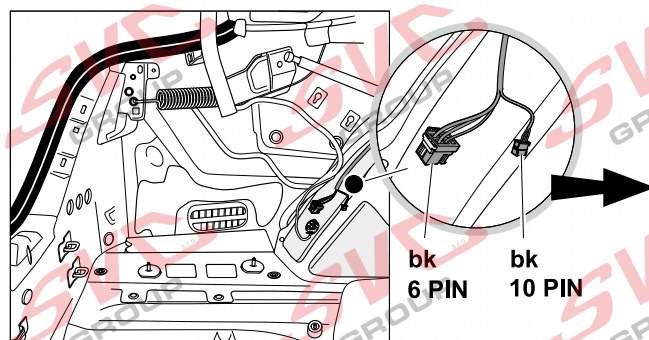

bk
6 PIN

bk
10 PIN