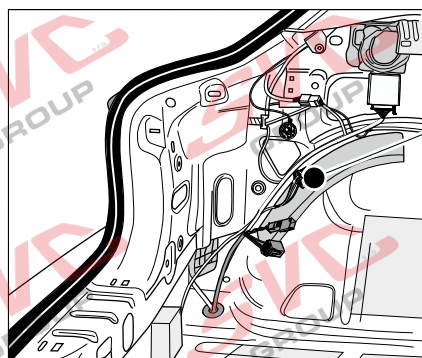

Vozidlo s přípravou pro přípojku tažného zařízení

rd
12 PIN