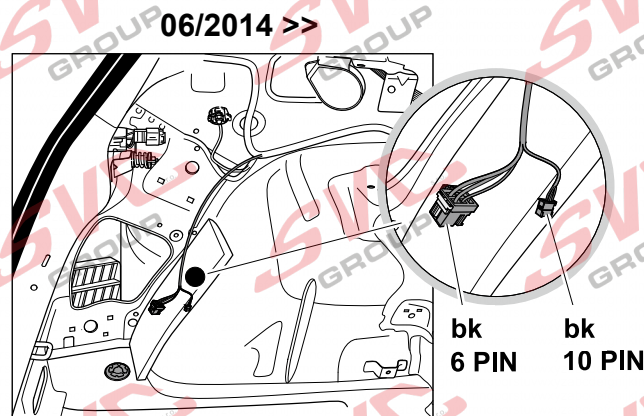

06/2014 >>

Vozidlo bez přípravy pro přípojku tažného zařízení