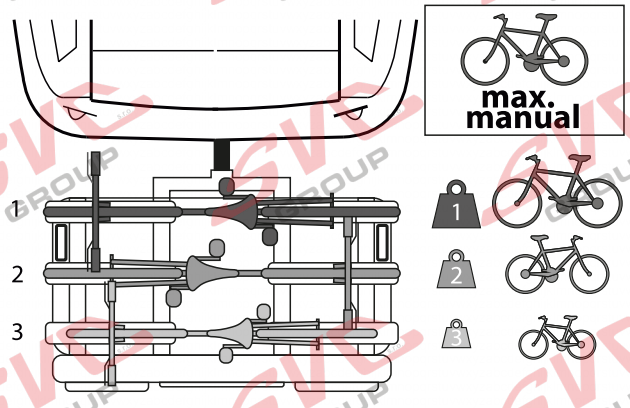

ES Atención
FIN Huomio
PL Uwaga
RU Внимание

+ **3+1** ≤ **max.**

+ ≤ **max. manual**

MAX.
5 km/h

Vysokov 179
547 01 Náchod, Česká Republika

+420 603 360 607 +420 491421021

www.svcgroup.cz

Service Vitver Centrum