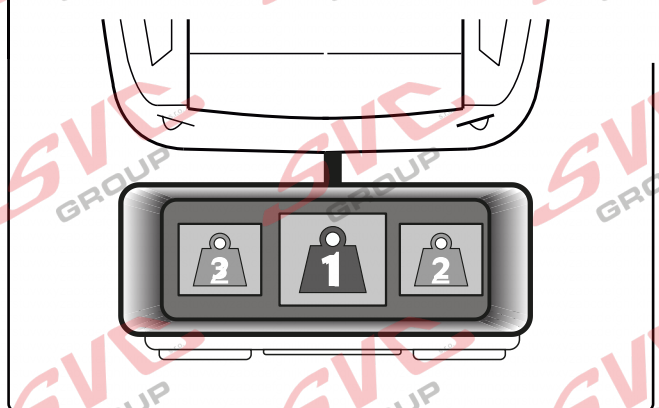

ES Atención
FIN Huomio
PL Uwaga
RU Внимание

+ **3+1** ≤ **max.**

+ ≤ **max. manual**

MAX.
5 km/h

Vysokov 179
547 01 Náchod, Česká Republika

+420 603 360 607 +420 491421021

www.svcgroup.cz

Service Vitver Centrum