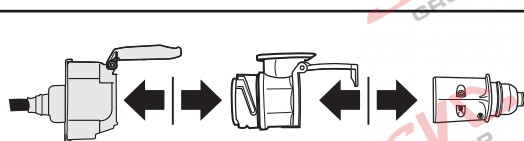

Redukce Auto zásuvky / Adapter socket

kat.č. E00-001

13/8-pólové propojení mezi vozem

a přívěsem / používá pro malé nákladní přívěsy do 750 kg a tam kde není vyžadováno zpětné / reverse (bílé) světlo.

Nenechávejte adaptér zapojený v auto zásuvce pokud není připojený přívěsný vozík