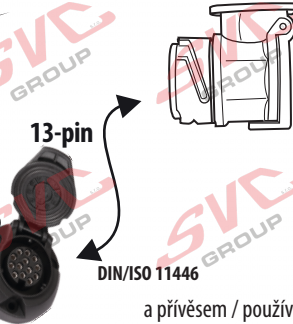

www.svcgroup.cz

Redukce pro 13 pinovou auto zásuvku a 7 Pinovou zástrčku přívěsu typ E00-001

Redukce Auto zásuvky / Adapter socket

kat.č. E00-001

13/8-pólové propojení mezi vozem

a přívěsem / používá pro malé nákladní přívěsy do 750 kg a tam kde není vyžadováno zpětné / reverse (bílé) světlo.

Nenechávejte adaptér zapojený v auto zásuvce pokud není připojený přívěsný vozík

Vozidlo funkčních 8 pinů

Adaptér / Redukce

Přívěs funkčních 7 pinů

1	← L	Žlutá - Yellow	21 W
2	↻ G#	Modrá - Blue	2x21 W
3	⏚ 1-8	Bílá - White	Diagnostický port (Earth for contact 1 & 8)
4	→ R	Zelená - Green	21 W
5	☀ 58-R	Hnědá - Brown	21 W
6	🛑 54	Červená - Red	3x21 W
7	☀ 58-L	Černá - Black	21 W
8	↻ G#	Oranžová - Orange	2x21 W

1	← L	21 W
2	↻ G#	2x21 W
3	⏚	
4	→ R	21 W
5	☀ 58-R	52 W
6	🛑 54	3x21 W
7	☀ 58-L	21 W

Nevíte si rady? Potřebujete poradit?

Náš zákaznický servis je vám k dispozici

 +420 491 421 021

 svc@svccgroup.cz

Opravdový specialista a Certifikovaný výrobce tažných zařízení s největším sortimentem v ČR. Rodinná firma s více jak 30letou ověřenou tradicí výroby, prodeje a montáže.