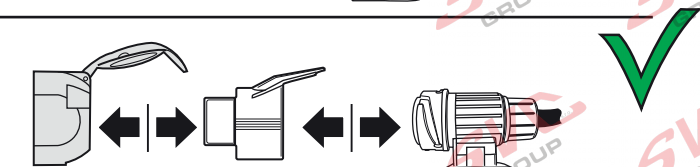

Vozidlo funkčních 7 pinů

1	← L	21 W
2	↔ C#	2x21W
3	⊥	
4	→ R	21 W
5	☀ 58-R	52 W
6	⚡ 54	3x21 W
7	☀ 58-L	21 W

Přívěs funkčních 7 pinů

1	← L	21 W
2	↔ C#	2x21W
3	⊥	
4	→ R	21 W
5	☀ 58-R	52 W
6	⚡ 54	3x21 W
7	☀ 58-L	21 W