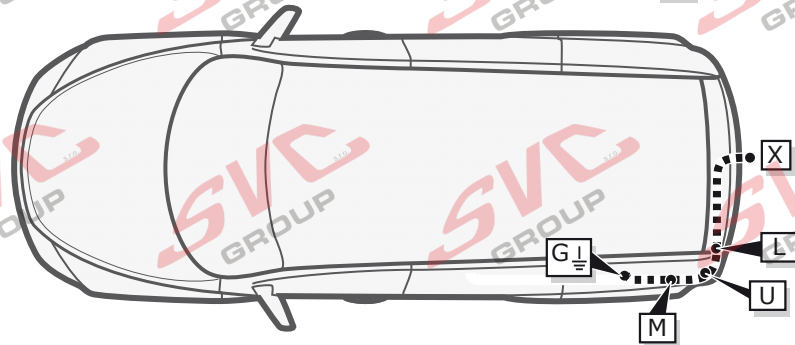

KIA Sportage Nq5	01/2022 >>
KIA Sportage NQ5 Hybrid	01/2022 >>
KIA Sportage NQ5 PHEV	01/2022 >>