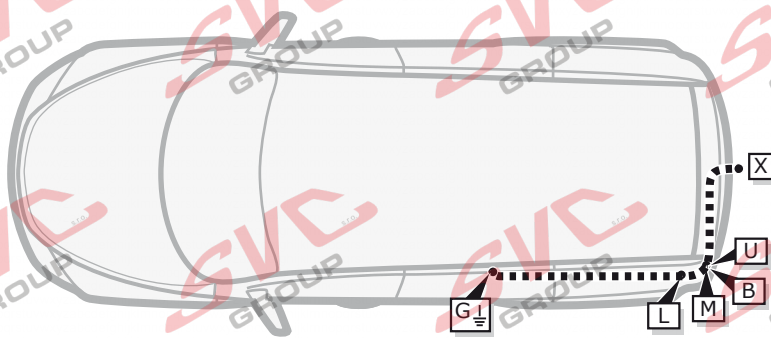

KIA Sorento Mq4	10/2020 >>
KIA Sorento MQ4 Hybrid	10/2020 >>
KIA Sorento MQ4 PHEV	02/2021 >>
HYUNDAI Tucson Nx4	01/2021 >>
HYUNDAI Tucson NX4 Hybrid	04/2021 >>
HYUNDAI Tucson NX4 PHEV	04/2021 >>
HYUNDAI Ioniq 5 NE	10/2021 >>
KIA Ev6	10/2021 >>