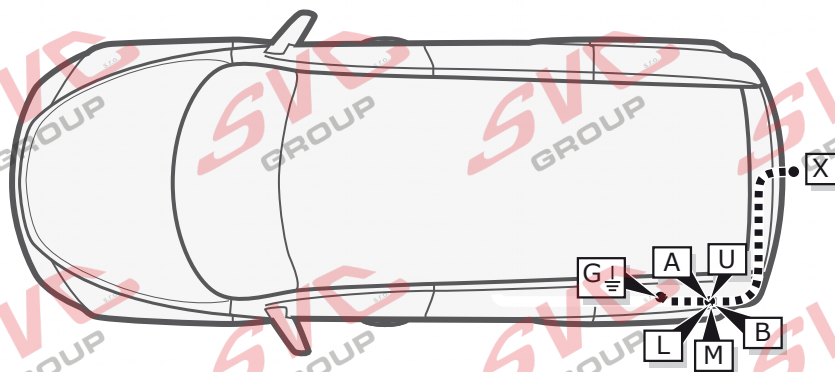

HYUNDAI Ioniq 5 NE	10/2021 >>
KIA Ev6	10/2021 >>