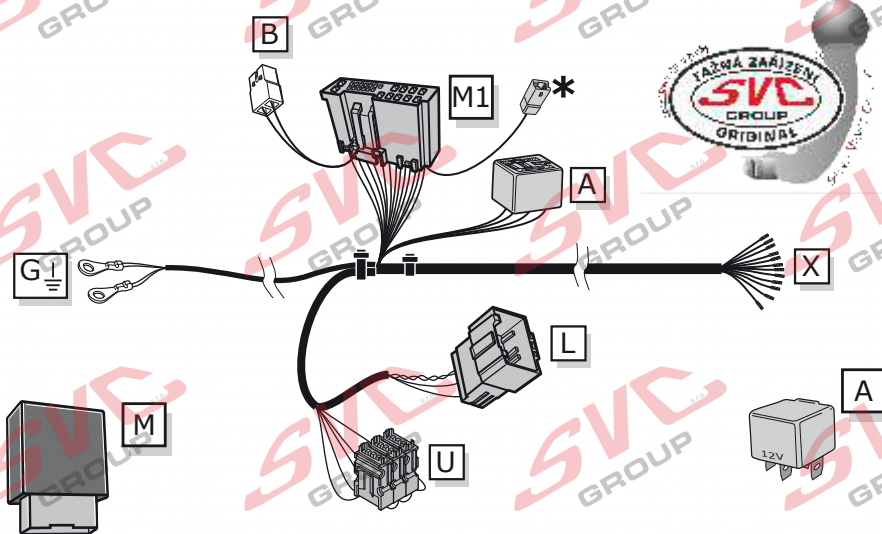

Znázorněné vedení elektro přípojky na voze. Po montáži se přípojka sama nakóduje na vozidlo.

Vhodné i pro Led světla

Katalog .: KI-136-B1 - 7 pinů

Katalog .: KI-136-D1 - 13 pinů

Pro vozidla:

KIA Sorento Mq4	10/2020 >>
KIA Sorento MQ4 Hybrid	10/2020 >>
KIA Sorento MQ4 PHEV	02/2021 >>
KIA Sportage Nq5	01/2022 >>
KIA Sportage NQ5 Hybrid	01/2022 >>
KIA Sportage NQ5 PHEV	01/2022 >>
KIA Ev6	10/2021 >>
HYUNDAI Tucson Nx4	01/2021 >>
HYUNDAI Tucson NX4 Hybrid	04/2021 >>
HYUNDAI Tucson NX4 PHEV	04/2021 >>
HYUNDAI Ioniq 5 NE	10/2021 >>