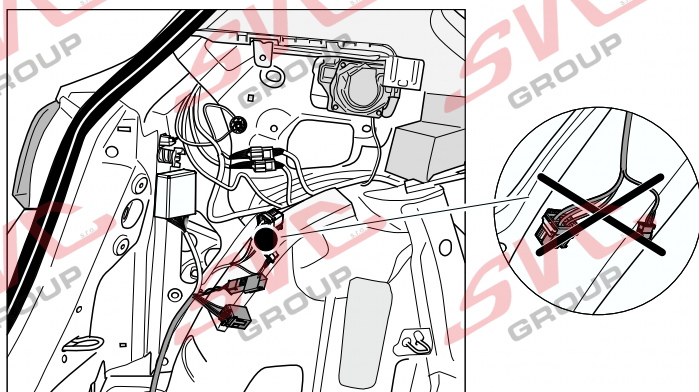

Jsou to elektro přípojky v naší nabídce pro 7 pinů: VW-190-B1 nebo EJ 737342

13Pinů: VW-190-H1 nebo EJ 748242

SEAT Arona

11/2017 >>

Vozidlo s přípravou pro přípojku tažného zařízení

bk
6 PIN

bk
10 PIN

Vozidlo bez přípravy pro přípojku tažného zařízení