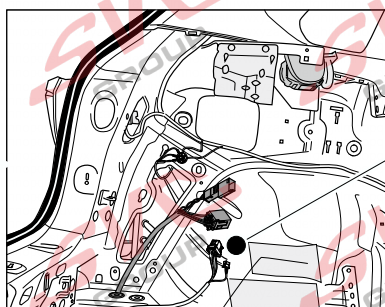

Jsou to elektro přípojky v naší nabídce pro 7 pinů: VW-190-B1 nebo EJ 737342

13Pinů: VW-190-H1 nebo EJ 748242

VW Tiguan
VW T-Roc

05/2016 >>

01/2018 >>

Vozidlo s přípravou pro přípojku tažného zařízení

rd
12 PIN