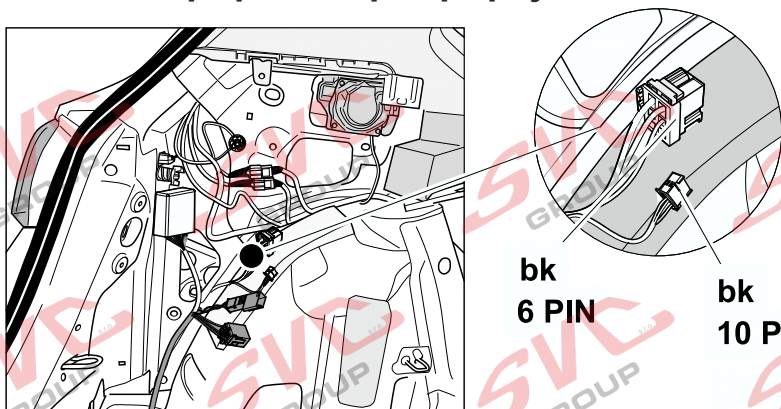

Jsou to elektro přípojky v naší nabídce pro 7 pinů: VW-190-B1 nebo EJ 737342

13Pinů: VW-190-H1 nebo EJ 748242

SEAT Arona

11/2017 >>

Vozidlo s přípravou pro přípojku tažného zařízení

bk
6 PIN

bk
10 PIN

Vozidlo bez přípravy pro přípojku tažného zařízení