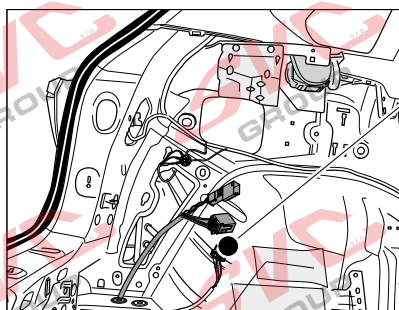

Jsou to elektro přípojky v naší nabídce pro 7 pinů: VW-190-B1 nebo EJ 737342

13Pinů: VW-190-H1 nebo EJ 748242

VW Tiguan
VW T-Roc

05/2016 >>

01/2018 >>

Vozidlo s přípravou pro přípojku tažného zařízení

rd
12 PIN