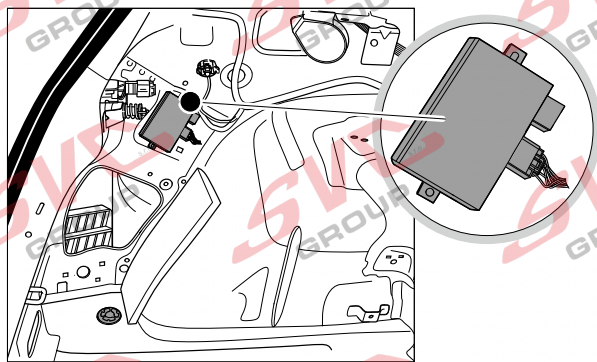

Umístění konektoru pro vozidlo s přípravou a bez přípravy pro tažné zařízení

Nejste li si jistý výbavou vozu použijte elktropřípojku u které se nemusí rozlišovat vozidlo s přípravou a bez přípravy

Jsou to elektro přípojky v naší nabídce pro 7 pinů: VW-190-B1 nebo EJ 737342

13Pinů: VW-190-H1 nebo EJ 748242

SEAT Leon 5F SC/5Door
SEAT Leon 5F ST / X-Perience
PR: 1D0 / 1D8 / 1M5

02/2013 >> 03/2020
11/2013 >> 05/2020

Vozidlo s přípravou pro přípojku tažného zařízení

Typ 1D8

Typ 1M5

rd
12 PIN

Vozidlo bez přípravy pro přípojku tažného zařízení

Typ 1D8 >> 05/14

www.svcgroup.cz

SVC GROUP. s.r.o

Průmyslová zóna 179
547 01 Náchod
Česká Republika

SVC GROUP ©-11/19