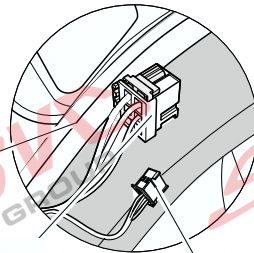

bk
6 PIN

bk
10 PIN