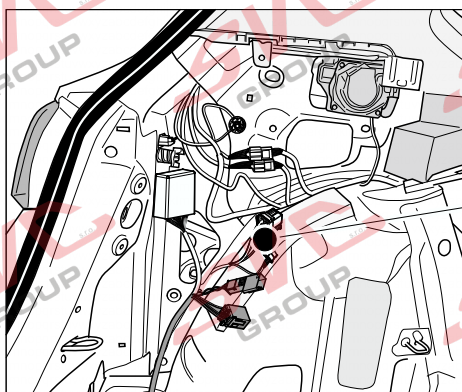

Jsou to elektro přípojky v naší nabídce pro 7 pinů: VW-190-B1 nebo EJ 737342

13Pinů: VW-190-H1 nebo EJ 748242

SEAT Arona

11/2017 >>

Vozidlo s přípravou pro přípojku tažného zařízení

bk
6 PIN

bk
10 PIN

Vozidlo bez přípravy pro přípojku tažného zařízení