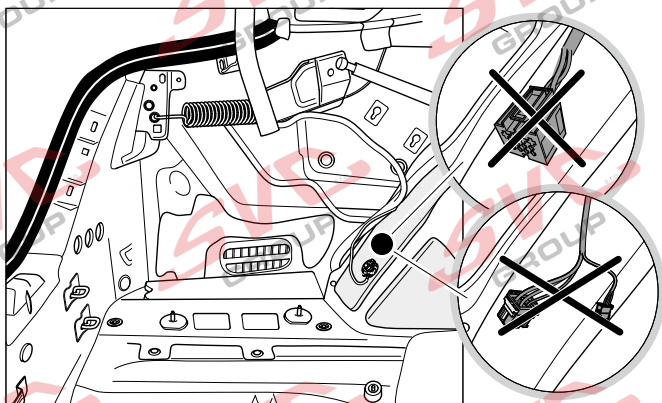

Vozidlo bez přípravy pro přípojku tažného zařízení

www.svcgroup.cz

SVC GROUP. s.r.o

Průmyslová zóna 179

547 01 Náchod

Česká Republika

SVC GROUP ©-11/19