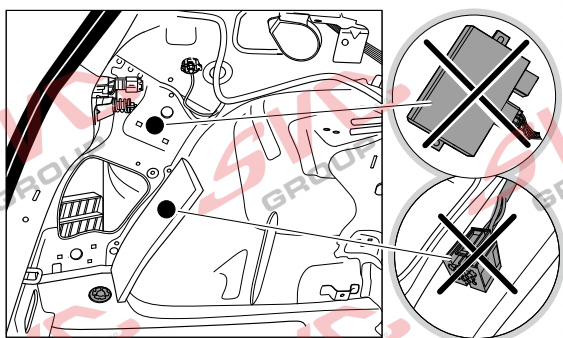

Vozidlo s přípravou pro přípojku tažného zařízení

Typ 1D8

Typ 1M5

rd
12 PIN

Vozidlo bez přípravy pro přípojku tažného zařízení

Typ 1D8 >> 05/14

www.svcgroup.cz

SVC GROUP. s.r.o