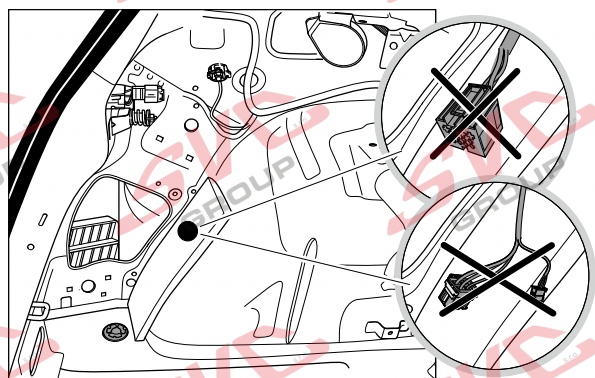

www.svcgroup.cz

SVC GROUP ©-11/19

SVC GROUP. s.r.o

Průmyslová zóna 179
547 01 Náchod
Česká Republika