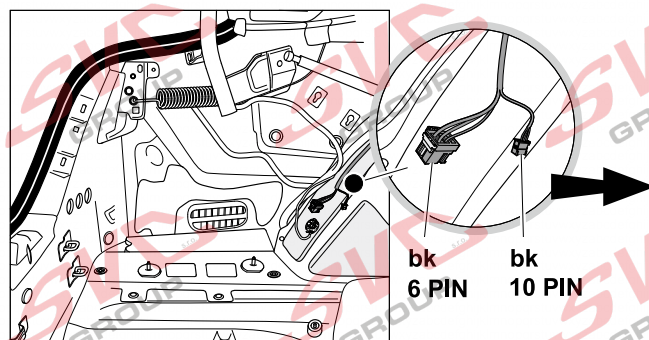

VW Arteon Shooting Brake

09/2020 >>

Vozidlo s přípravou pro přípojku tažného zařízení

-> 11/2014 ->

11/2014 ->

rd
12 PIN

bk
6 PIN

bk
10 PIN