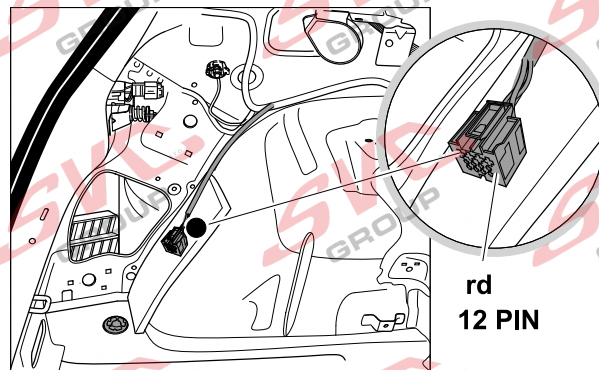

Umístění konektoru pro vozidlo s přípravou a bez přípravy pro tažné zařízení

Nejste li si jistý výbavou vozu použijte elktropřípojku u které se nemusí rozlišovat vozidlo s přípravou a bez přípravy

Jsou to elektro přípojky v naší nabídce pro 7 pinů: VW-190-B1 nebo EJ 737342

13Pinů: VW-190-H1 nebo EJ 748242

SEAT Leon 5F SC/5Door
SEAT Leon 5F ST / X-Perience
PR: 1D0 / 1D8 / 1M5

02/2013 >> 03/2020
11/2013 >> 05/2020

Vozidlo s přípravou pro přípojku tažného zařízení

Typ 1D8

Typ 1M5

Vozidlo bez přípravy pro přípojku tažného zařízení

Typ 1D8 >> 05/14

www.svcgroup.cz

SVC GROUP. s.r.o

Průmyslová zóna 179
547 01 Náchod
Česká Republika

SVC GROUP ©-11/19