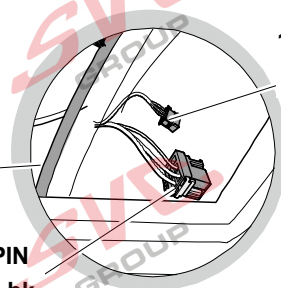

Umístění konektorů pro vozidlo s přípravou a bez přípravy pro tažné zařízení

Nejste li si jistý výbavou vozu použijte elktropřípojku u které se nemusí rozlišovat vozidlo s přípravou a bez přípravy

Jsou to elektro přípojky v naší nabídce pro 7 pinů: VW-190-B1 nebo EJ 737342

13Pinů: VW-190-H1 nebo EJ 748242

11/18 >>

Vozidlo s přípravou pro přípojku tažného zařízení

6 PIN
bk

10 PIN
bk

Vozidlo bez přípravy pro přípojku tažného zařízení

www.svcgroup.cz

SVC GROUP. s.r.o

Průmyslová zóna 179

547 01 Náchod

Česká Republika

SVC GROUP ©-11/19