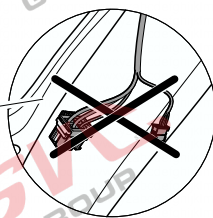

Vozidlo bez přípravy pro přípojku tažného zařízení

www.svcgroup.cz

SVC GROUP. s.r.o

Průmyslová zóna 179

547 01 Náchod

Česká Republika

SVC GROUP ©-11/19