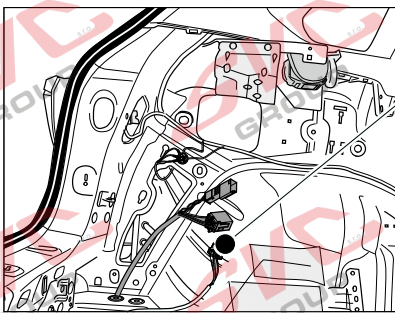

Vozidlo s přípravou pro přípojku tažného zařízení

rd
12 PIN