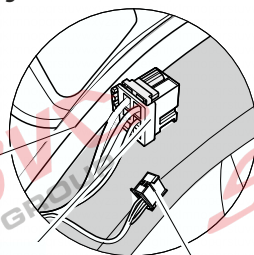

bk
6 PIN

bk
10 PIN