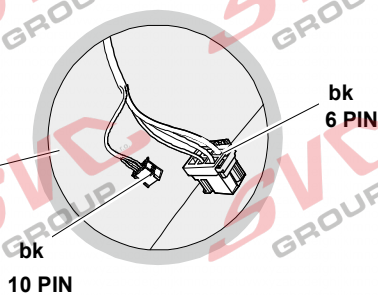

Vozidlo s přípravou pro přípojku tažného zařízení