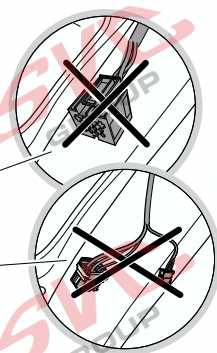

# Umístění konektorů pro vozidlo s přípravou a bez přípravy pro tažné zařízení

Nejste li si jistý výbavou vozu použijte elktropřípojku u které se nemusí rozlišovat vozidlo s přípravou a bez přípravy

Jsou to elektro přípojky v naší nabídce pro 7 pinů: VW-190-B1 nebo EJ 737342

13Pinů: VW-190-H1 nebo EJ 748242

ŠKODA Karog

09/2017 ->

Vozidlo s přípravou pro přípojku tažného zařízení

bk  
6 PIN      bk  
10 PIN

Vozidlo bez přípravy pro přípojku tažného zařízení

[www.svcgroup.cz](http://www.svcgroup.cz)