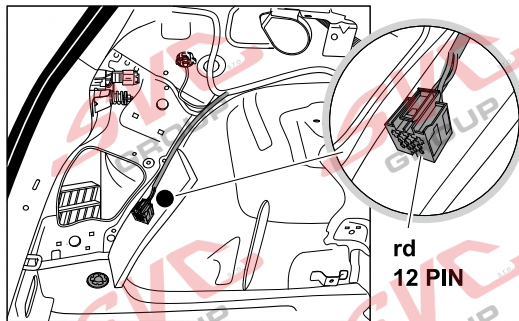

Vozidlo s přípravou pro přípojku tažného zařízení

-> 06/2014