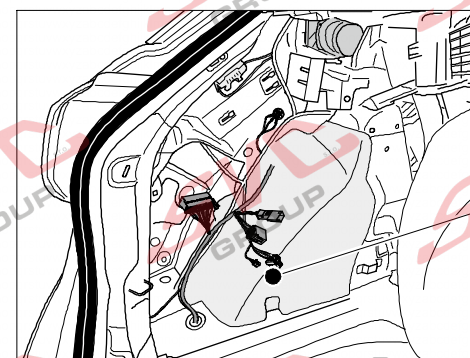

Vozidlo bez přípravy pro přípojku tažného zařízení

www.svcgroup.cz

SVC GROUP. s.r.o

Průmyslová zóna 179

547 01 Náchod

Česká Republika

SVC GROUP ©-11/19