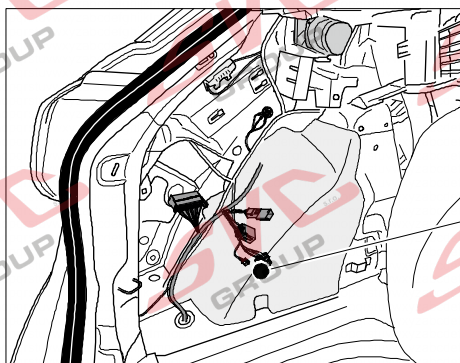

Vozidlo s přípravou pro přípojku tažného zařízení