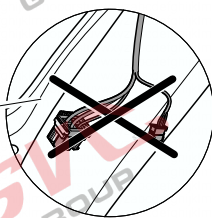

Vozidlo bez přípravy pro přípojku tažného zařízení

www.svcgroup.cz

SVC GROUP. s.r.o

Průmyslová zóna 179

547 01 Náchod

Česká Republika

SVC GROUP ©-11/19