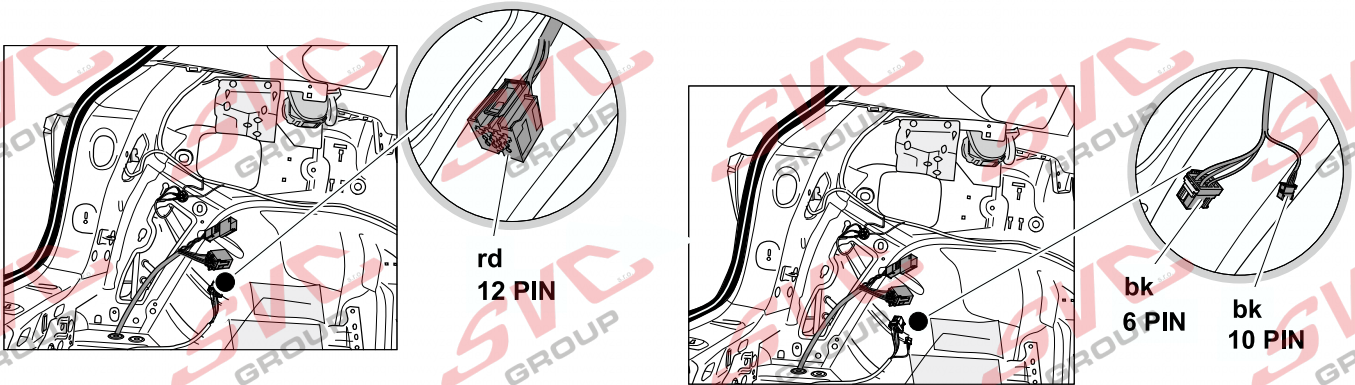

Vozidlo s přípravou pro přípojku tažného zařízení