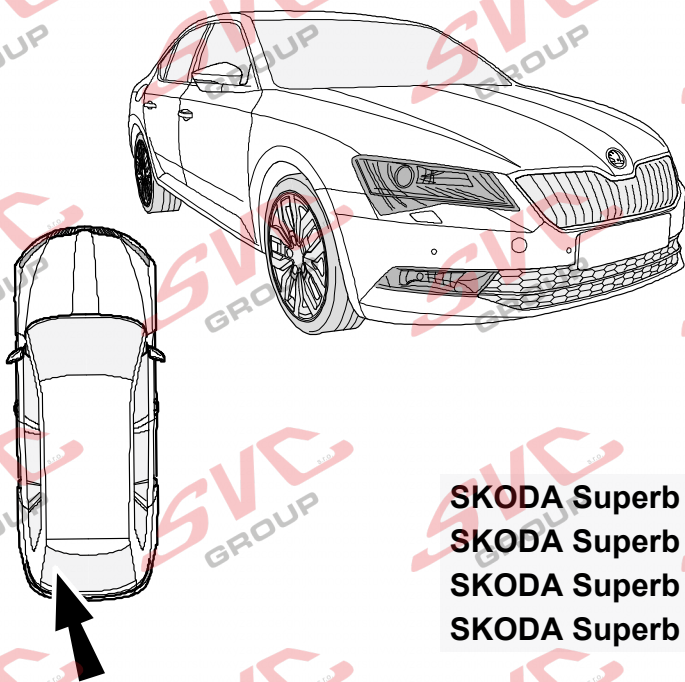

Umístění konektorů pro vozidlo s přípravou a bez přípravy pro tažné zařízení

Nejste li si jistý výbavou vozu použijte elktropřípojku u které se nemusí rozlišovat vozidlo s přípravou a bez přípravy

Jsou to elektro přípojky v naší nabídce pro 7 pinů: VW-190-B1 nebo EJ 737342

13Pinů: VW-190-H1 nebo EJ 748242

SKODA Superb
SKODA Superb Combi
SKODA Superb iV
SKODA Superb Combi iV

06/2015 ->
09/2015 ->
01/2020 ->
01/2020 ->