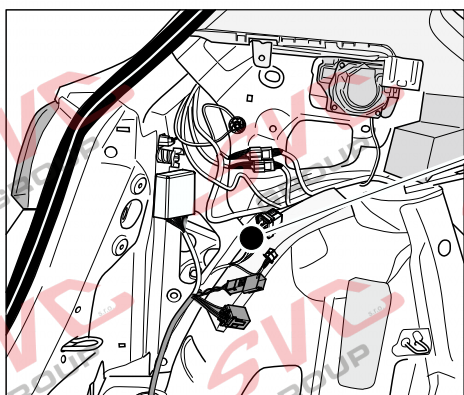

Vozidlo s přípravou pro přípojku tažného zařízení

bk
6 PIN

bk
10 PIN