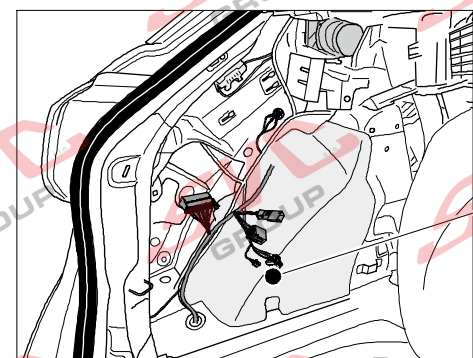

Vozidlo bez přípravy pro přípojku tažného zařízení

www.svcgroup.cz

SVC GROUP. s.r.o

Průmyslová zóna 179

547 01 Náchod

Česká Republika

SVC GROUP ©-11/19