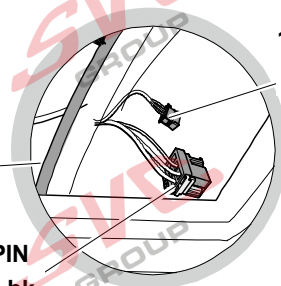

Umístění konektorů pro vozidlo s přípravou a bez přípravy pro tažné zařízení

Nejste li si jistý výbavou vozu použijte elktropřípojku u které se nemusí rozlišovat vozidlo s přípravou a bez přípravy

Jsou to elektro přípojky v naší nabídce pro 7 pinů: VW-190-B1 nebo EJ 737342

13Pinů: VW-190-H1 nebo EJ 748242

11/18 >>

Vozidlo s přípravou pro přípojku tažného zařízení

6 PIN
bk

10 PIN
bk

Vozidlo bez přípravy pro přípojku tažného zařízení

www.svcgroup.cz

SVC GROUP. s.r.o

Průmyslová zóna 179

547 01 Náchod

Česká Republika

SVC GROUP ©-11/19