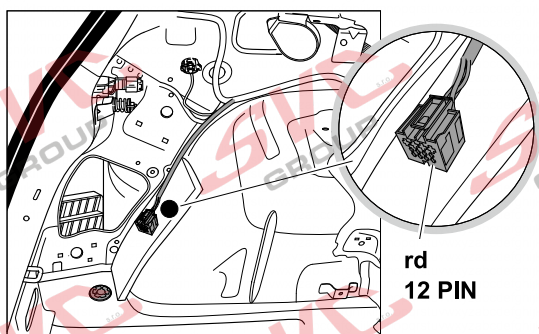

Umístění konektorů pro vozidlo s přípravou a bez přípravy pro tažné zařízení

Nejste li si jistý výbavou vozu použijte elktropřípojku u které se nemusí rozlišovat vozidlo s přípravou a bez přípravy

Jsou to elektro přípojky v naší nabídce pro 7 pinů: VW-190-B1 nebo EJ 737342

13Pinů: VW-190-H1 nebo EJ 748242

AUDI A3 8V 3/5 Door
AUDI A3 8V 4 Door
AUDI A3 8Y 4 Door
AUDI A3 8V Sportback
AUDI A3 8Y Sportback
AUDI A3 8V Cabrio

08/12 >>
09/13 >> 03/20
04/20 >>
02/13 >> 02/20
03/20 >>
03/14 >>

Vozidlo s přípravou pro přípojku tažného zařízení

>> 05/14

06/14 >>

rd
12 PIN

bk
6 PIN
bk
10 PIN

Vozidlo bez přípravy pro přípojku tažného zařízení

www.svcgroup.cz

SVC GROUP. s.r.o

Průmyslová zóna 179
547 01 Náchod
Česká Republika

SVC GROUP ©-11/19