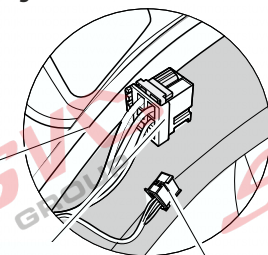

Vozidlo s přípravou pro přípojku tažného zařízení

bk
6 PIN

bk
10 PIN