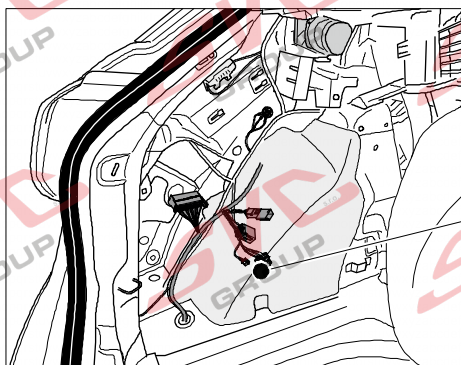

Vozidlo s přípravou pro přípojku tažného zařízení