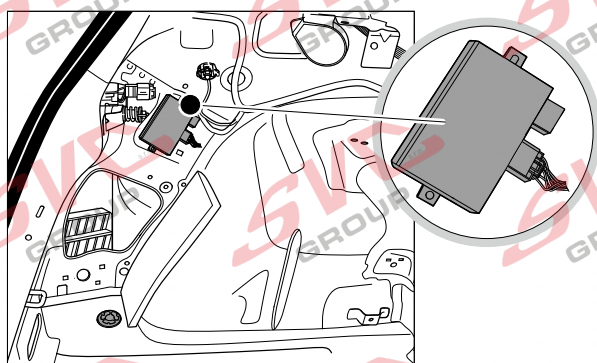

Umístění konektoru pro vozidlo s přípravou a bez přípravy pro tažné zařízení

Nejste li si jistý výbavou vozu použijte elktropřípojku u které se nemusí rozlišovat vozidlo s přípravou a bez přípravy

Jsou to elektro přípojky v naší nabídce pro 7 pinů: VW-190-B1 nebo EJ 737342

13Pinů: VW-190-H1 nebo EJ 748242

SEAT Leon 5F SC/5Door
SEAT Leon 5F ST / X-Perience
PR: 1D0 / 1D8 / 1M5

02/2013 >> 03/2020
11/2013 >> 05/2020

Vozidlo s přípravou pro přípojku tažného zařízení

Typ 1D8

Typ 1M5

rd
12 PIN

Vozidlo bez přípravy pro přípojku tažného zařízení

Typ 1D8 >> 05/14

www.svcgroup.cz

SVC GROUP. s.r.o

Průmyslová zóna 179
547 01 Náchod
Česká Republika

SVC GROUP ©-11/19