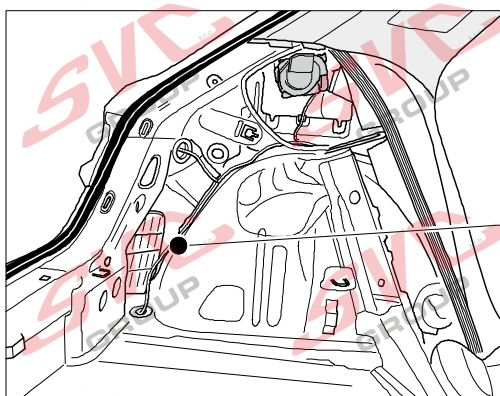

Vozidlo s přípravou pro přípojku tažného zařízení

6 PIN
bk