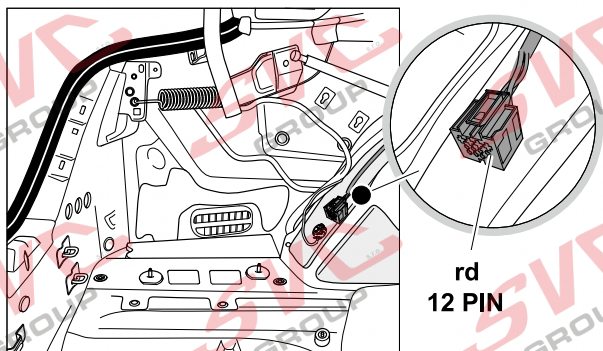

Umístění konektorů pro vozidlo s přípravou a bez přípravy pro tažné zařízení

Nejste li si jistý výbavou vozu použijte elktropřípojku u které se nemusí rozlišovat vozidlo s přípravou a bez přípravy

Jsou to elektro přípojky v naší nabídce pro 7 pinů: VW-190-B1 nebo EJ 737342

13Pinů: VW-190-H1 nebo EJ 748242

VW Passat B8 Variant / Alltrack

11/2014 >>

VW Passat B8 Limousine

11/2014 >>

VW Arteon

06/2017 >>

VW Arteon Shooting Brake

09/2020 >>

Vozidlo s přípravou pro přípojku tažného zařízení

-> 11/2014 ->

11/2014 ->

Vozidlo bez přípravy pro přípojku tažného zařízení

www.svcgroup.cz

SVC GROUP. s.r.o

Průmyslová zóna 179

547 01 Náchod

Česká Republika

SVC GROUP ©-11/19