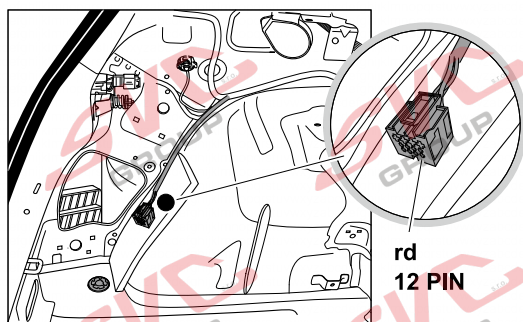

Vozidlo s přípravou pro přípojku tažného zařízení

-> 06/2014