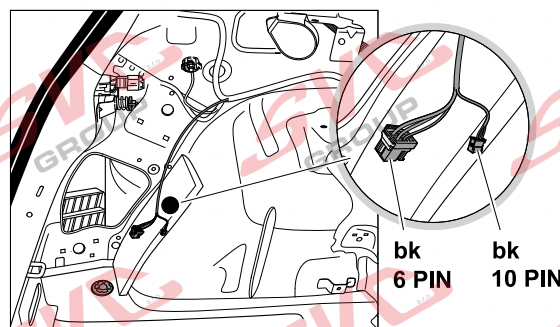

bk
6 PIN
bk
10 PIN

Vozidlo bez přípravy pro přípojku tažného zařízení