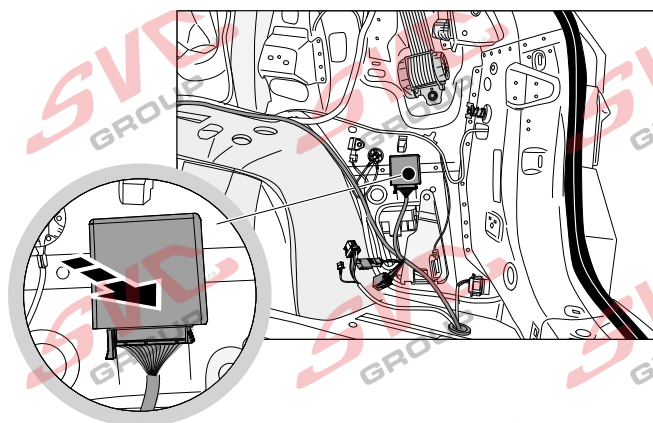

Vozidlo s přípravou pro přípojku tažného zařízení