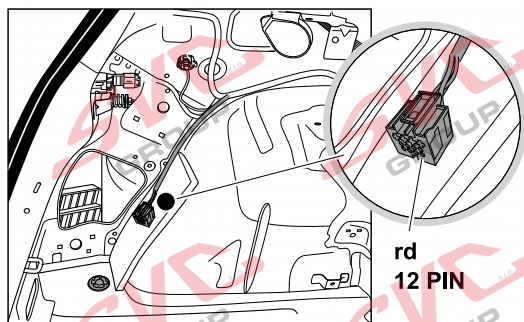

Vozidlo s přípravou pro přípojku tažného zařízení

-> 06/2014