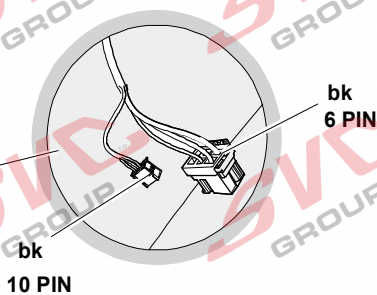

Vozidlo s přípravou pro přípojku tažného zařízení