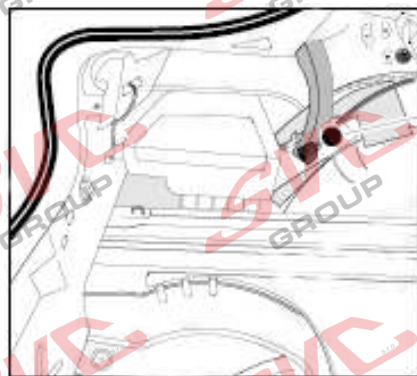

Vozidlo s přípravou pro přípojku tažného zařízení

rd
12 PIN

06/2015 -> 01/2020

01/2020 >>