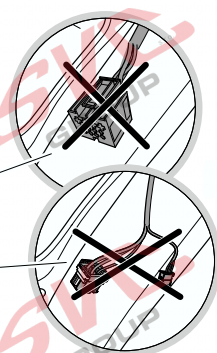

# Umístění konektorů pro vozidlo s přípravou a bez přípravy pro tažné zařízení

Nejste li si jistý výbavou vozu použijte elktropřípojku u které se nemusí rozlišovat vozidlo s přípravou a bez přípravy

Jsou to elektro přípojky v naší nabídce pro 7 pinů: VW-190-B1 nebo EJ 737342

13Pinů: VW-190-H1 nebo EJ 748242

ŠKODA Karog

09/2017 ->

Vozidlo s přípravou pro přípojku tažného zařízení

bk  
6 PIN      bk  
10 PIN

Vozidlo bez přípravy pro přípojku tažného zařízení

[www.svcgroup.cz](http://www.svcgroup.cz)