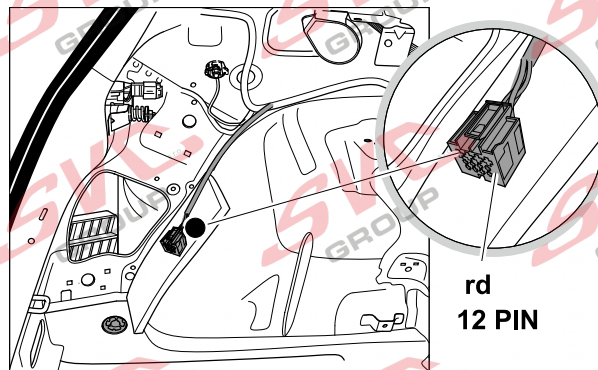

Typ 1M5

rd
12 PIN