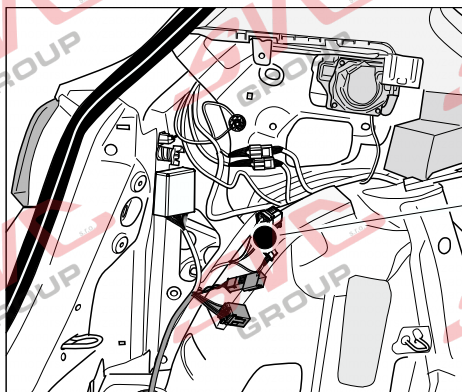

Vozidlo bez přípravy pro přípojku tažného zařízení

www.svcgroup.cz

SVC GROUP. s.r.o

Průmyslová zóna 179

547 01 Náchod

Česká Republika

SVC GROUP ©-11/19