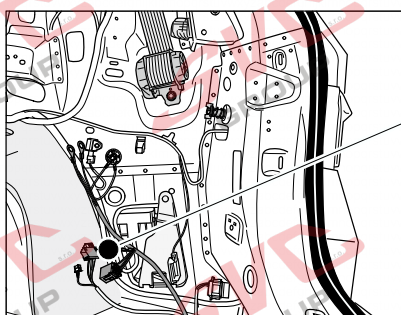

13Pinů: VW-190-H1 nebo EJ 748242

ŠKODA Karog

09/2017 ->

Vozidlo s přípravou pro přípojku tažného zařízení

bk  
6 PIN      bk  
10 PIN

Vozidlo bez přípravy pro přípojku tažného zařízení

[www.svcgroup.cz](http://www.svcgroup.cz)