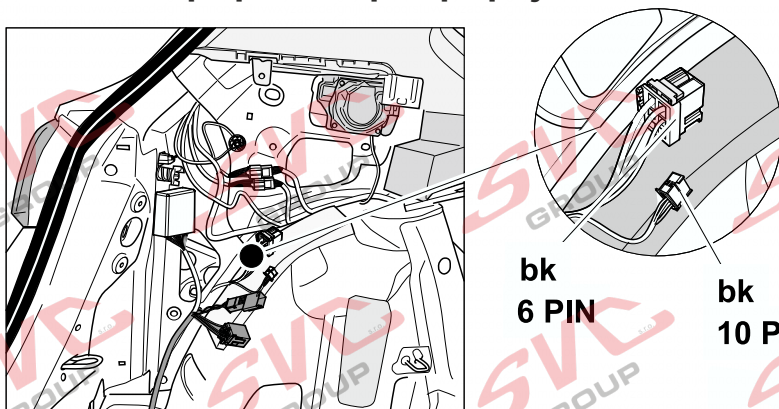

Vozidlo s přípravou pro přípojku tažného zařízení