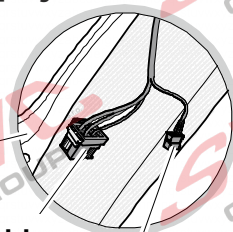

Vozidlo s přípravou pro přípojku tažného zařízení

**bk
6 PIN**

**bk
10 PIN**