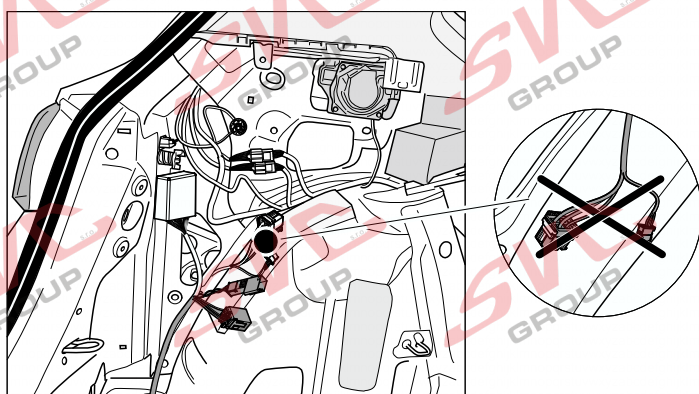

Vozidlo bez přípravy pro přípojku tažného zařízení

www.svcgroup.cz

SVC GROUP. s.r.o

Průmyslová zóna 179

547 01 Náchod

Česká Republika

SVC GROUP ©-11/19