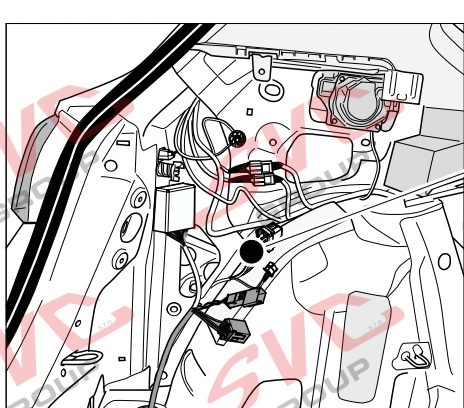

Vozidlo s přípravou pro přípojku tažného zařízení

bk
6 PIN

bk
10 PIN