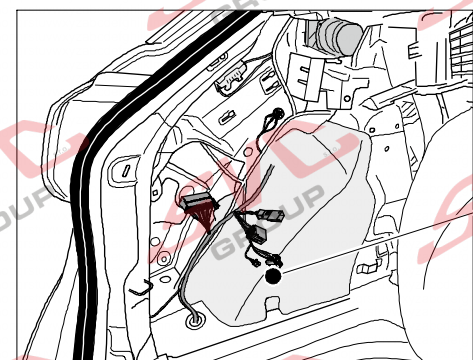

Vozidlo bez přípravy pro přípojku tažného zařízení

www.svcgroup.cz

SVC GROUP. s.r.o

Průmyslová zóna 179

547 01 Náchod

Česká Republika

SVC GROUP ©-11/19