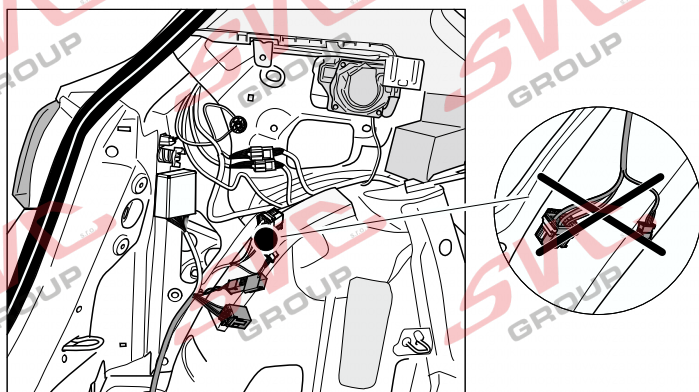

Jsou to elektro přípojky v naší nabídce pro 7 pinů: VW-190-B1 nebo EJ 737342

13Pinů: VW-190-H1 nebo EJ 748242

SEAT Arona

11/2017 >>

Vozidlo s přípravou pro přípojku tažného zařízení

Vozidlo bez přípravy pro přípojku tažného zařízení