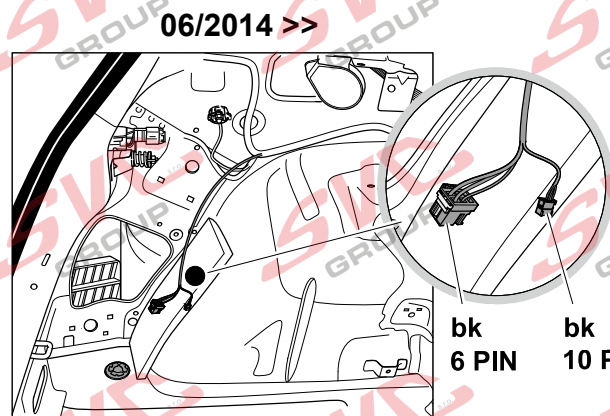

06/2014 >>

Vozidlo bez přípravy pro přípojku tažného zařízení