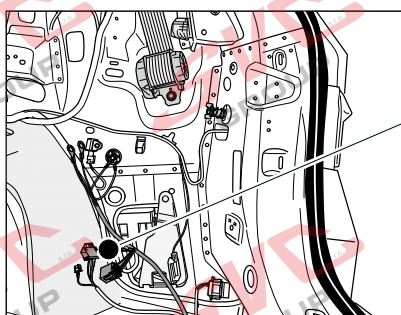

Umístění konektorů pro vozidlo s přípravou a bez přípravy pro tažné zařízení

Nejste li si jistý výbavou vozu použijte elktropřípojku u které se nemusí rozlišovat vozidlo s přípravou a bez přípravy

Jsou to elektro přípojky v naší nabídce pro 7 pinů: VW-190-B1 nebo EJ 737342

13Pinů: VW-190-H1 nebo EJ 748242

ŠKODA Karog

09/2017 ->

Vozidlo s přípravou pro přípojku tažného zařízení

bk
6 PIN

bk
10 PIN

Vozidlo bez přípravy pro přípojku tažného zařízení

www.svcgroup.cz