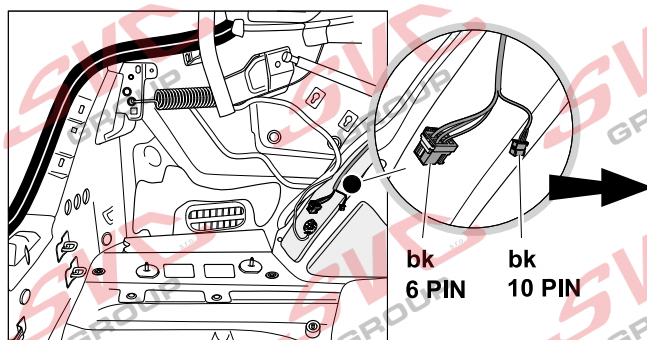

bk
6 PIN

bk
10 PIN