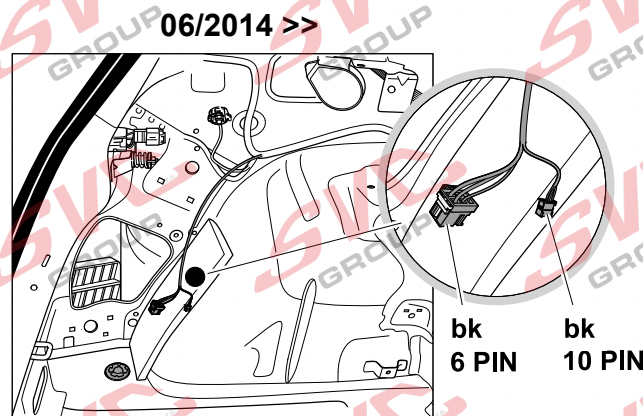

06/2014 >>

Vozidlo bez přípravy pro přípojku tažného zařízení