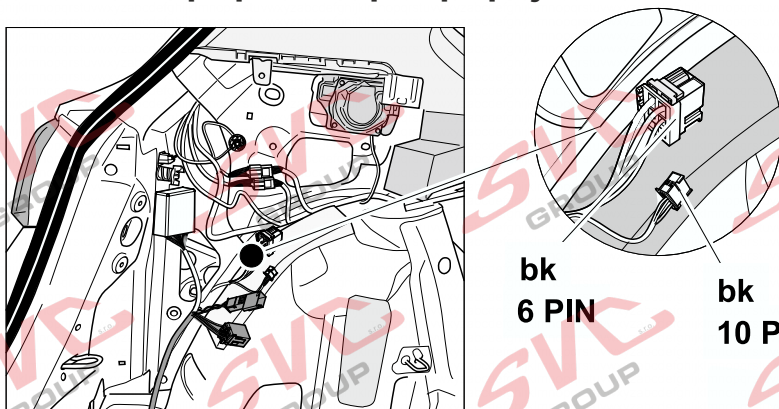

Jsou to elektro přípojky v naší nabídce pro 7 pinů: VW-190-B1 nebo EJ 737342

13Pinů: VW-190-H1 nebo EJ 748242

SEAT Arona

11/2017 >>

Vozidlo s přípravou pro přípojku tažného zařízení

Vozidlo bez přípravy pro přípojku tažného zařízení