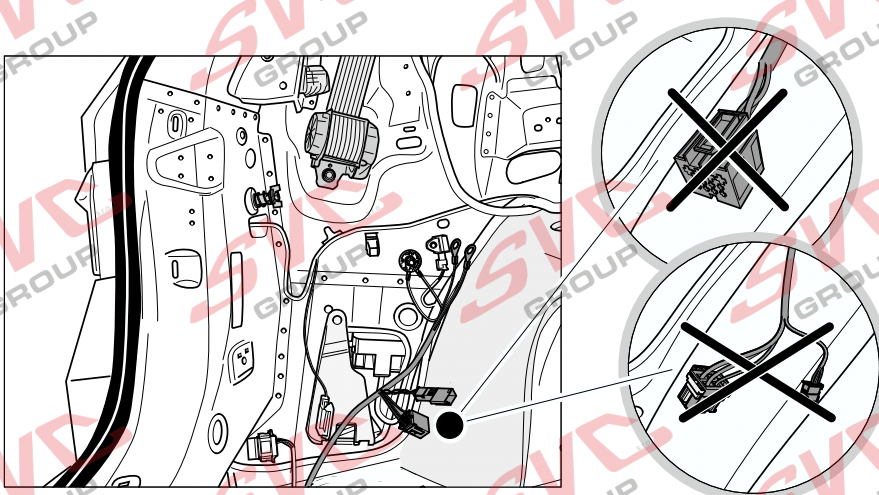

Vozidlo bez přípravy pro přípojku tažného zařízení

www.svcgroup.cz

SVC GROUP s.r.o

Průmyslová zóna 179

547 01 Náchod

Česká Republika

SVC GROUP ©-11/19