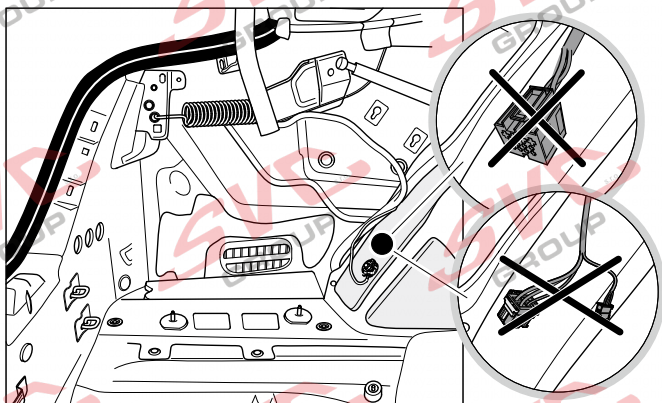

Vozidlo bez přípravy pro přípojku tažného zařízení

www.svcgroup.cz

SVC GROUP. s.r.o

Průmyslová zóna 179

547 01 Náchod

Česká Republika

SVC GROUP ©-11/19