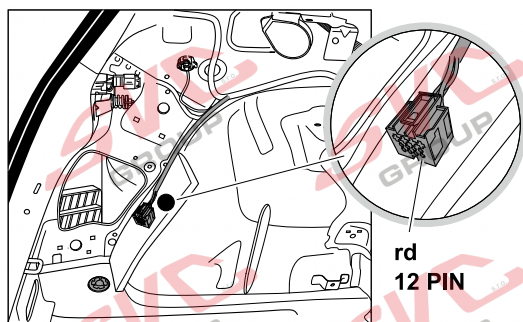

Vozidlo s přípravou pro přípojku tažného zařízení

-> 06/2014