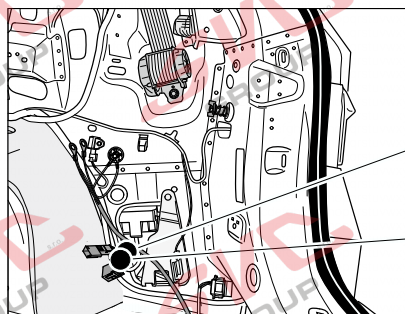

13Pinů: VW-190-H1 nebo EJ 748242

ŠKODA Karog

09/2017 ->

Vozidlo s přípravou pro přípojku tažného zařízení

bk
6 PIN

bk
10 PIN

Vozidlo bez přípravy pro přípojku tažného zařízení

www.svcgroup.cz