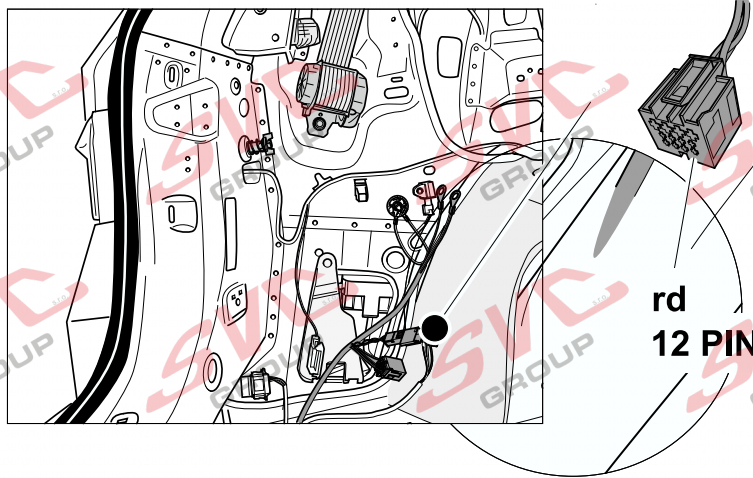

Vozidlo s přípravou pro přípojku tažného zařízení