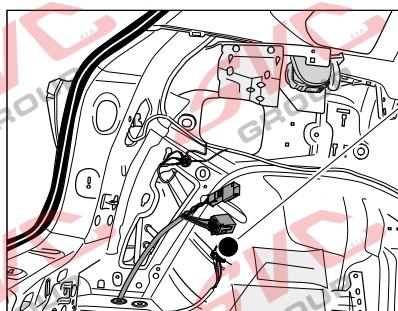

Jsou to elektro přípojky v naší nabídce pro 7 pinů: VW-190-B1 nebo EJ 737342

13Pinů: VW-190-H1 nebo EJ 748242

VW Tiguan
VW T-Roc

05/2016 >>

01/2018 >>

Vozidlo s přípravou pro přípojku tažného zařízení

rd
12 PIN