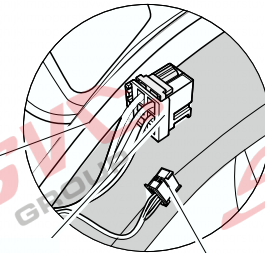

Vozidlo s přípravou pro přípojku tažného zařízení

bk
6 PIN

bk
10 PIN