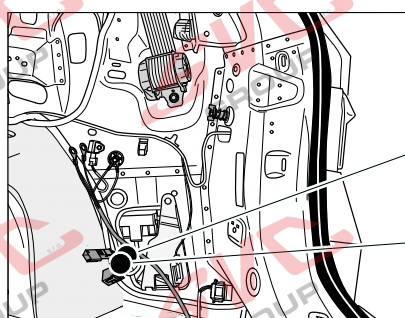

13Pinů: VW-190-H1 nebo EJ 748242

ŠKODA Karog

09/2017 ->

Vozidlo s přípravou pro přípojku tažného zařízení

bk  
6 PIN      bk  
10 PIN

Vozidlo bez přípravy pro přípojku tažného zařízení

[www.svcgroup.cz](http://www.svcgroup.cz)