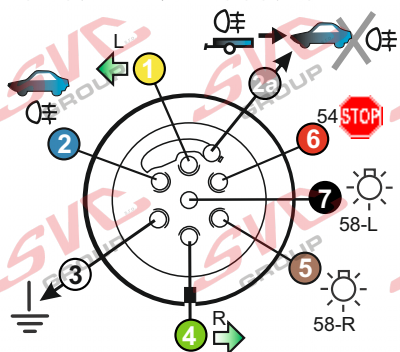

### Zapojení 7 pinové auto zásuvky & zástrčky

1		L		- Žlutá - Yellow	21 W
2		0#		- Modrá - Blue	2x21W
3				- Bílá - White	
4		R		- Zelená - Gren	21 W
5		58-R		- Hnědá - Brown	52 W
6		54 ∅1mm		- Červená - Red	3x21 W
7		58-L		- Černá - Black	21 W

### Zapojení 7 pinové auto zásuvky & zástrčky s mechanickým kontaktem pro odpojení mlhových světel po připojení přívěsného vozíku

1		L		- Žlutá - Yellow	21W
2		0#		- Modrá - Blue	2x21 W
2a		0#		- Šedivá - Grey	
3				- Bílá - White	
4		R		- Zelená - Gren	21W
5		58-R		- Hnědá - Brown	21W
6		54 ∅1mm		- Červená - Red	3x21 W
7		58-L		- Černá - Black	21W