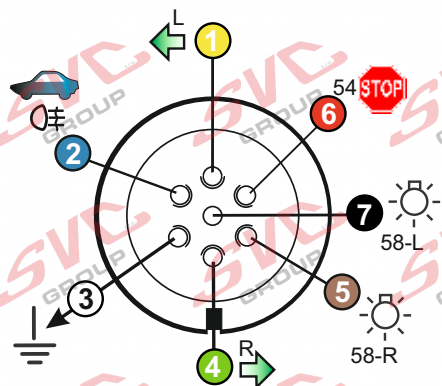

## Zapojení auto zásuvky pro tažné zařízení SVC GROUP

7 - pinová auto zásuvka

v ČR nejpoužívanější typ

[www.svcgroup.cz](http://www.svcgroup.cz)

### Zapojení 7 pinové auto zásuvky & zástrčky

1		L		- Žlutá - Yellow	21 W
2		0#		- Modrá - Blue	2x21W
3				- Bílá - White	
4		R		- Zelená - Gren	21 W
5		58-R		- Hnědá - Brown	52 W
6		54 ∅1mm		- Červená - Red	3x21 W
7		58-L		- Černá - Black	21 W