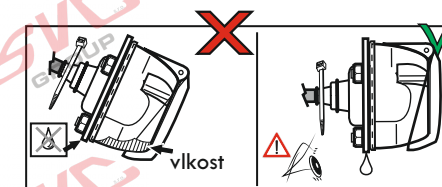

Zapojení 7 pinové auto zásuvky & zástrčky s mechanickým kontaktem pro odpojení mlhových světel po připojení přívěsného vozíku

1		L		- Žlutá - Yellow	21W
2		0#		- Modrá - Blue	2x21 W
2a		0#		- Šedivá - Grey	
3				- Bílá - White	
4		R		- Zelená - Gren	21W
5		58-R		- Hnědá - Brown	21W
6		54 ∅1mm		- Červená - Red	3x21 W
7		58-L		- Černá - Black	21W