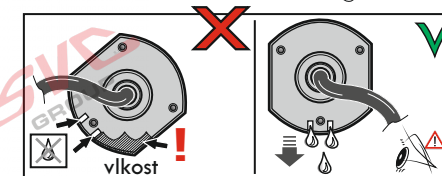

Zapojení 7 pinové auto zásuvky & zástrčky s mechanickým kontaktem pro odpojení mlhových světel po připojení přívěsného vozíku

1		L		- Žlutá - Yellow	21W
2		0#		- Modrá - Blue	2x21 W
2a		0#		- Šedivá - Grey	
3				- Bílá - White	
4		R		- Zelená - Gren	21W
5		58-R		- Hnědá - Brown	21W
6		54 ∅1mm		- Červená - Red	3x21 W
7		58-L		- Černá - Black	21W