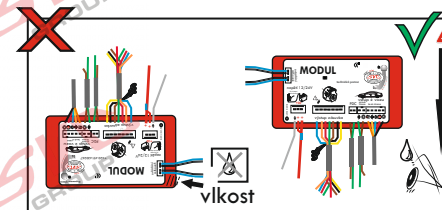

## Zapojení auto zásuvky pro tažné zařízení SVC GROUP

7 - pinová auto zásuvka

v ČR nejpoužívanější typ

[www.svcgroup.cz](http://www.svcgroup.cz)

### Zapojení 7 pinové auto zásuvky & zástrčky

1		L		- Žlutá - Yellow	21 W
2		0#		- Modrá - Blue	2x21W
3				- Bílá - White	
4		R		- Zelená - Gren	21 W
5		58-R		- Hnědá - Brown	52 W
6		54 ∅1mm		- Červená - Red	3x21 W
7		58-L		- Černá - Black	21 W

### Zapojení 7 pinové auto zásuvky & zástrčky s mechanickým kontaktem pro odpojení mlhových světel po připojení přívěsného vozíku

1		L		- Žlutá - Yellow	21W
2		0#		- Modrá - Blue	2x21 W
2a		0#		- Šedivá - Grey	
3				- Bílá - White	
4		R		- Zelená - Gren	21W
5		58-R		- Hnědá - Brown	21W
6		54 ∅1mm		- Červená - Red	3x21 W
7		58-L		- Černá - Black	21W