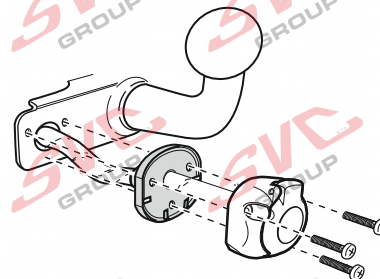

## Zapojení auto zásuvky pro tažné zařízení SVC GROUP

7 - pinová auto zásuvka

v ČR nejpoužívanější typ

[www.svcgroup.cz](http://www.svcgroup.cz)

### Zapojení 7 pinové auto zásuvky & zástrčky

1		L		- Žlutá - Yellow	21 W
2		0#		- Modrá - Blue	2x21W
3				- Bílá - White	
4		R		- Zelená - Gren	21 W
5		58-R		- Hnědá - Brown	52 W
6		54 ∅1mm		- Červená - Red	3x21 W
7		58-L		- Černá - Black	21 W