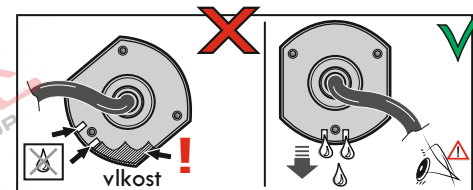

Auto zásuvka zadní vývod

Auto zásuvka SKL boční vývod zaklápění pod nárazník s prodlouženou zárukou

ISO/DIN 11446