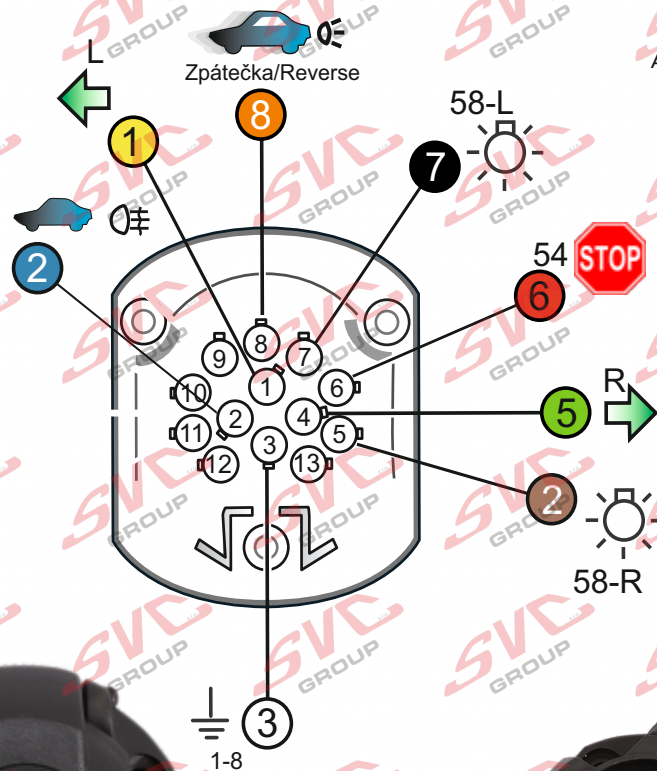

Zapojení auto zásuvky pro tažné zařízení SVC GROUP

13/8 - pinová auto zásuvka

doporučená pro nosiče kol

www.svccgroup.cz

Zapojení 8 pinů v 13 pinové auto zásuvce doporučené pokud se využívá tažné převážně jen pro nosiče kol

1		L		- Žlutá - Yellow	21 W
2		0		- Modrá - Blue	2x21 W
3		1-8		- Bílá - White	Ukostění pro pin Earth for contact č. 1-8
4		R		- Zelená - Green	21 W
5		58-R		- Hnědá - Brown	21 W
6		54		- Červená - Red	3x21 W
7		58-L		- Černá - Black	21 W