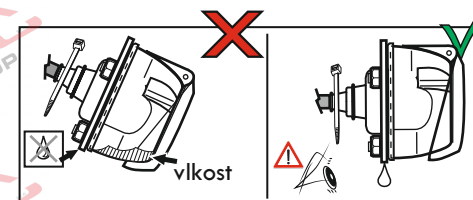

Auto zásuvka zadní vývod

Auto zásuvka SKL boční vývod zaklápění pod nárazník s prodlouženou zárukou

ISO/DIN 11446