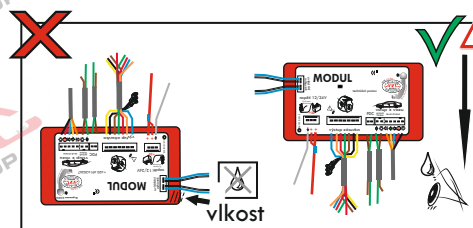

Auto zásuvka zadní vývod

Auto zásuvka SKL boční vývod zaklápění pod nárazník s prodlouženou zárukou

ISO/DIN 11446