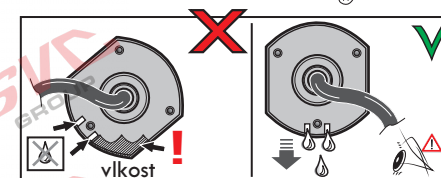

Zapojení 7 pinové auto zásuvky & zástrčky s mechanickým kontaktem pro odpojení mlhových světel po připojení přívěsného vozíku

1	L	- Žlutá - Yellow	21W
2		- Modrá - Blue	2x21W
2a		- Sedivá - Grey	
3		- Bílá - White	
4	R	- Zelená - Gren	21W
5	58-R	- Hnědá - Brown	21W
6	54 ø1mm	- Červená - Red	3x21W
7	58-L	- Černá - Black	21W