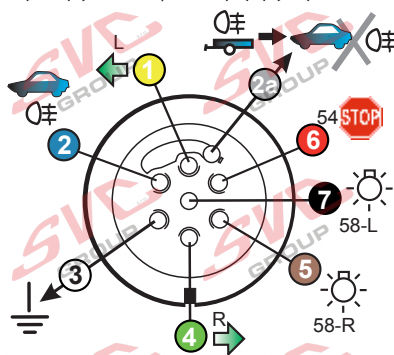

7 - pinová auto zásuvka

v ČR nejpoužívanější typ

www.svcgroup.cz

Zapojení 7 pinové auto zásuvky & zástrčky

1	L	- Žlutá - Yellow	21 W
2		- Modrá - Blue	2x21W
3		- Bílá - White	
4	R	- Zelená - Gren	21 W
5	58-R	- Hnědá - Brown	52 W
6	54 ø1mm	- Červená - Red	3x21 W
7	58-L	- Černá - Black	21 W

Auto zásuvka zadní vývod

Auto zásuvka SKL boční vývod
zaklápění pod nárazník s prodlouženou zárukou

DIN/ISO 1724

Zapojení 7 pinové auto zásuvky & zástrčky s mechanickým kontaktem pro odpojení mlhových světel po připojení přívěsného vozíku

1	L	- Žlutá - Yellow	21W
2		- Modrá - Blue	2x21W
2a		- Sedivá - Grey	
3		- Bílá - White	
4	R	- Zelená - Gren	21W
5	58-R	- Hnědá - Brown	21W
6	54 ø1mm	- Červená - Red	3x21W
7	58-L	- Černá - Black	21W

revize