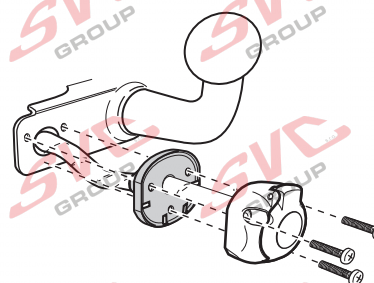

7 - pinová auto zásuvka

v ČR nejpoužívanější typ

www.svcgroup.cz

Zapojení 7 pinové auto zásuvky & zástrčky

1	L	- Žlutá - Yellow	21 W
2		- Modrá - Blue	2x21W
3		- Bílá - White	
4	R	- Zelená - Gren	21 W
5	58-R	- Hnědá - Brown	52 W
6	54 ø1mm	- Červená - Red	3x21 W
7	58-L	- Černá - Black	21 W

Auto zásuvka zadní vývod

Auto zásuvka SKL boční vývod
zaklápění pod nárazník s prodlouženou zárukou

DIN/ISO 1724

Zapojení 7 pinové auto zásuvky & zástrčky s mechanickým kontaktem pro odpojení mlhových světel po připojení přívěsného vozíku