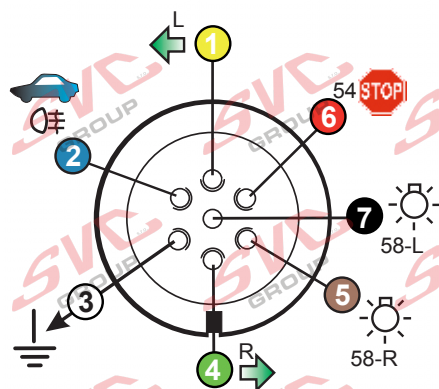

7 - pinová auto zásuvka

v ČR nejpoužívanější typ

www.svcgroup.cz

Zapojení 7 pinové auto zásuvky & zástrčky

1	L	- Žlutá - Yellow	21 W
2		- Modrá - Blue	2x21W
3		- Bílá - White	
4	R	- Zelená - Gren	21 W
5	58-R	- Hnědá - Brown	52 W
6	54 ø1mm	- Červená - Red	3x21 W
7	58-L	- Černá - Black	21 W

Auto zásuvka zadní vývod

Auto zásuvka SKL boční vývod
zaklápění pod nárazník s prodlouženou zárukou

DIN/ISO 1724

Zapojení 7 pinové auto zásuvky & zástrčky s mechanickým kontaktem pro odpojení mlhových světel po připojení přívěsného vozíku

1	L	- Žlutá - Yellow	21W
2		- Modrá - Blue	2x21W
2a		- Sedivá - Grey	
3		- Bílá - White	
4	R	- Zelená - Gren	21W
5	58-R	- Hnědá - Brown	21W
6	54 ø1mm	- Červená - Red	3x21W
7	58-L	- Černá - Black	21W

revize