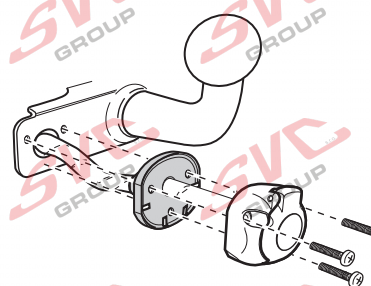

7 - pinová auto zásuvka

v ČR nejpoužívanější typ

www.svccgroup.cz

Zapojení 7 pinové auto zásuvky & zástrčky

1		L		- Žlutá - Yellow	21 W
2		☐		- Modrá - Blue	2x21W
3				- Bílá - White	
4		R		- Zelená - Gren	21 W
5		58-R		- Hnědá - Brown	52 W
6		54		- Červená - Red	3x21 W
7		58-L		- Černá - Black	21 W

Auto zásuvka zadní vývod

Auto zásuvka SKL boční vývod
zaklápění pod nárazník s prodlouženou zárukou

DIN/ISO 1724

Zapojení 7 pinové auto zásuvky & zástrčky s mechanickým kontaktem pro odpojení mlhových světel po připojení přívěsného vozíku