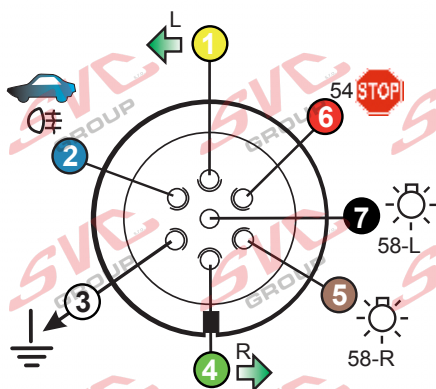

7 - pinová auto zásuvka

v ČR nejpoužívanější typ

www.svccgroup.cz

Zapojení 7 pinové auto zásuvky & zástrčky

1		L		- Žlutá - Yellow	21 W
2		☐		- Modrá - Blue	2x21W
3				- Bílá - White	
4		R		- Zelená - Gren	21 W
5		58-R		- Hnědá - Brown	52 W
6		54		- Červená - Red	3x21 W
7		58-L		- Černá - Black	21 W

Auto zásuvka zadní vývod

Auto zásuvka SKL boční vývod
zaklápění pod nárazník s prodlouženou zárukou

DIN/ISO 1724

Zapojení 7 pinové auto zásuvky & zástrčky s mechanickým kontaktem pro odpojení mlhových světel po připojení přívěsného vozíku

1		L		- Žlutá - Yellow	21W
2		☐		- Modrá - Blue	2x21W
2a		☐		- Sedivá - Grey	
3				- Bílá - White	
4		R		- Zelená - Gren	21W
5		58-R		- Hnědá - Brown	21W
6		54		- Červená - Red	3x21W
7		58-L		- Černá - Black	21W