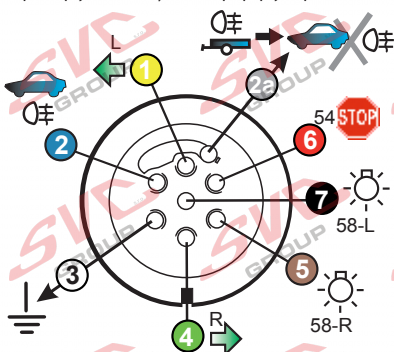

7 - pinová auto zásuvka

v ČR nejpoužívanější typ

www.svccgroup.cz

Zapojení 7 pinové auto zásuvky & zástrčky

1		L		- Žlutá - Yellow	21 W
2		☐		- Modrá - Blue	2x21W
3				- Bílá - White	
4		R		- Zelená - Gren	21 W
5		58-R		- Hnědá - Brown	52 W
6		54		- Červená - Red	3x21 W
7		58-L		- Černá - Black	21 W

Auto zásuvka zadní vývod

Auto zásuvka SKL boční vývod
zaklápění pod nárazník s prodlouženou zárukou

DIN/ISO 1724

Zapojení 7 pinové auto zásuvky & zástrčky s mechanickým kontaktem pro odpojení mlhových světel po připojení přívěsného vozíku

1		L		- Žlutá - Yellow	21W
2		☐		- Modrá - Blue	2x21W
2a		☐		- Sedivá - Grey	
3				- Bílá - White	
4		R		- Zelená - Gren	21W
5		58-R		- Hnědá - Brown	21W
6		54		- Červená - Red	3x21W
7		58-L		- Černá - Black	21W