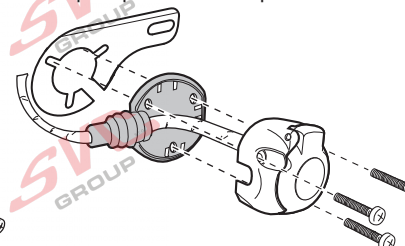

7 - pinová auto zásuvka

v ČR nejpoužívanější typ

www.svccgroup.cz

Zapojení 7 pinové auto zásuvky & zástrčky

1		L		- Žlutá - Yellow	21 W
2		☐		- Modrá - Blue	2x21W
3				- Bílá - White	
4		R		- Zelená - Gren	21 W
5		58-R		- Hnědá - Brown	52 W
6		54		- Červená - Red	3x21 W
7		58-L		- Černá - Black	21 W

Auto zásuvka zadní vývod

Auto zásuvka SKL boční vývod
zaklápění pod nárazník s prodlouženou zárukou

DIN/ISO 1724

Zapojení 7 pinové auto zásuvky & zástrčky s mechanickým kontaktem pro odpojení mlhových světel po připojení přívěsného vozíku