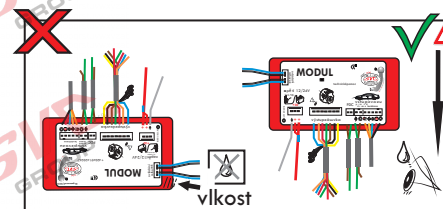

7 - pinová auto zásuvka

v ČR nejpoužívanější typ

www.svccgroup.cz

Zapojení 7 pinové auto zásuvky & zástrčky

1		L		- Žlutá - Yellow	21 W
2		☐		- Modrá - Blue	2x21W
3				- Bílá - White	
4		R		- Zelená - Gren	21 W
5		58-R		- Hnědá - Brown	52 W
6		54		- Červená - Red	3x21 W
7		58-L		- Černá - Black	21 W

Auto zásuvka zadní vývod

Auto zásuvka SKL boční vývod
zaklápění pod nárazník s prodlouženou zárukou

DIN/ISO 1724

Zapojení 7 pinové auto zásuvky & zástrčky s mechanickým kontaktem pro odpojení mlhových světel po připojení přívěsného vozíku

1		L		- Žlutá - Yellow	21W
2		☐		- Modrá - Blue	2x21W
2a		☐		- Sedivá - Grey	
3				- Bílá - White	
4		R		- Zelená - Gren	21W
5		58-R		- Hnědá - Brown	21W
6		54		- Červená - Red	3x21W
7		58-L		- Černá - Black	21W