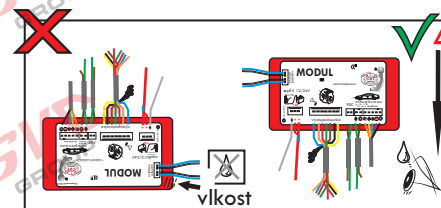

**Zapojení auto zásuvky pro tažné zařízení SVC GROUP**

**7 - pinová auto zásuvka**

v ČR nejpoužívanější typ

[www.svccgroup.cz](http://www.svccgroup.cz)

## Zapojení 7 pinové auto zásuvky & zástrčky

1	L	- Žlutá - Yellow	21 W
2		- Modrá - Blue	2x21W
3		- Bílá - White	
4	R	- Zelená - Gren	21 W
5	58-R	- Hnědá - Brown	52 W
6	54 ø1mm	- Červená - Red	3x21 W
7	58-L	- Černá - Black	21 W

Auto zásuvka zadní vývod

Auto zásuvka SKL boční vývod  
zaklápění pod nárazník s prodlouženou zárukou

DIN/ISO 1724

## Zapojení 7 pinové auto zásuvky & zástrčky s mechanickým kontaktem pro odpojení mlhových světel po připojení přívěsného vozíku

1	L	- Žlutá - Yellow	21W
2		- Modrá - Blue	2x21W
2a		- Sedivá - Grey	
3		- Bílá - White	
4	R	- Zelená - Gren	21W
5	58-R	- Hnědá - Brown	21W
6	54 ø1mm	- Červená - Red	3x21W
7	58-L	- Černá - Black	21W