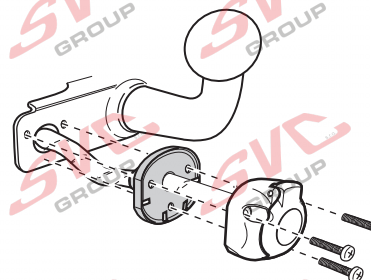

**Zapojení auto zásuvky pro tažné zařízení SVC GROUP**

**7 - pinová auto zásuvka**

v ČR nejpoužívanější typ

[www.svccgroup.cz](http://www.svccgroup.cz)

## Zapojení 7 pinové auto zásuvky & zástrčky

1	L	- Žlutá - Yellow	21 W
2		- Modrá - Blue	2x21W
3		- Bílá - White	
4	R	- Zelená - Gren	21 W
5	58-R	- Hnědá - Brown	52 W
6	54 ø1mm	- Červená - Red	3x21 W
7	58-L	- Černá - Black	21 W

Auto zásuvka zadní vývod

Auto zásuvka SKL boční vývod  
zaklápění pod nárazník s prodlouženou zárukou

DIN/ISO 1724