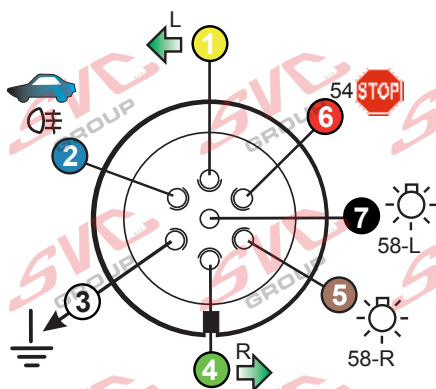

**Zapojení auto zásuvky pro tažné zařízení SVC GROUP**

**7 - pinová auto zásuvka**

v ČR nejpoužívanější typ

[www.svccgroup.cz](http://www.svccgroup.cz)

## Zapojení 7 pinové auto zásuvky & zástrčky

1	L	- Žlutá - Yellow	21 W
2		- Modrá - Blue	2x21W
3		- Bílá - White	
4	R	- Zelená - Gren	21 W
5	58-R	- Hnědá - Brown	52 W
6	54 ø1mm	- Červená - Red	3x21 W
7	58-L	- Černá - Black	21 W

## Zapojení 7 pinové auto zásuvky & zástrčky s mechanickým kontaktem pro odpojení mlhových světel po připojení přívěsného vozíku

1	L	- Žlutá - Yellow	21W
2		- Modrá - Blue	2x21W
2a		- Sedivá - Grey	
3		- Bílá - White	
4	R	- Zelená - Gren	21W
5	58-R	- Hnědá - Brown	21W
6	54 ø1mm	- Červená - Red	3x21W
7	58-L	- Černá - Black	21W