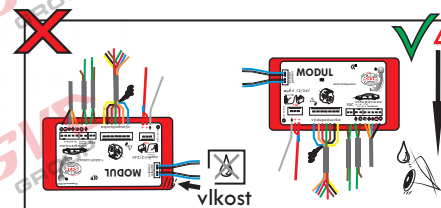

7 - pinová auto zásuvka

v ČR nejpoužívanější typ

www.svccgroup.cz

Zapojení 7 pinové auto zásuvky & zástrčky

1		L		- Žlutá - Yellow	21 W
2		0		- Modrá - Blue	2x21W
3				- Bílá - White	
4		R		- Zelená - Gren	21 W
5		58-R		- Hnědá - Brown	52 W
6		54		- Červená - Red	3x21 W
7		58-L		- Černá - Black	21 W

Auto zásuvka zadní vývod

Auto zásuvka SKL boční vývod
zaklápění pod nárazník s prodlouženou zárukou

DIN/ISO 1724

Zapojení 7 pinové auto zásuvky & zástrčky s mechanickým kontaktem pro odpojení mlhových světel po připojení přívěsného vozíku

1		L		- Žlutá - Yellow	21W
2		0		- Modrá - Blue	2x21W
2a		0		- Sedivá - Grey	
3				- Bílá - White	
4		R		- Zelená - Gren	21W
5		58-R		- Hnědá - Brown	21W
6		54		- Červená - Red	3x21W
7		58-L		- Černá - Black	21W