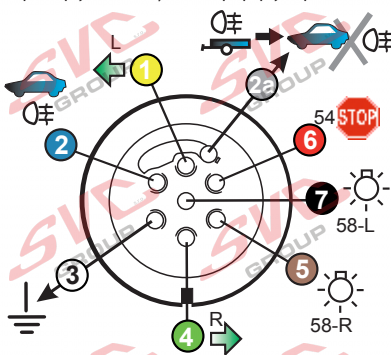

7 - pinová auto zásuvka

v ČR nejpoužívanější typ

www.svccgroup.cz

Zapojení 7 pinové auto zásuvky & zástrčky

1		L		- Žlutá - Yellow	21 W
2		0		- Modrá - Blue	2x21W
3				- Bílá - White	
4		R		- Zelená - Gren	21 W
5		58-R		- Hnědá - Brown	52 W
6		54		- Červená - Red	3x21 W
7		58-L		- Černá - Black	21 W

Auto zásuvka zadní vývod

Auto zásuvka SKL boční vývod
zaklápění pod nárazník s prodlouženou zárukou

DIN/ISO 1724

Zapojení 7 pinové auto zásuvky & zástrčky s mechanickým kontaktem pro odpojení mlhových světel po připojení přívěsného vozíku

1		L		- Žlutá - Yellow	21W
2		0		- Modrá - Blue	2x21W
2a		0		- Sedivá - Grey	
3				- Bílá - White	
4		R		- Zelená - Gren	21W
5		58-R		- Hnědá - Brown	21W
6		54		- Červená - Red	3x21W
7		58-L		- Černá - Black	21W