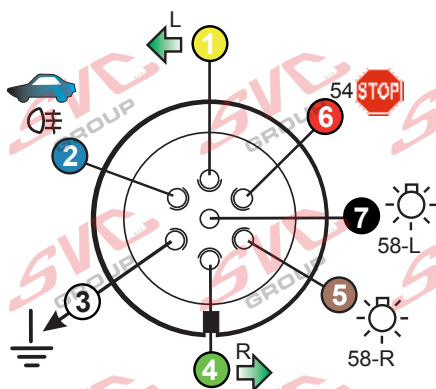

7 - pinová auto zásuvka

v ČR nejpoužívanější typ

www.svccgroup.cz

Zapojení 7 pinové auto zásuvky & zástrčky

1		L		- Žlutá - Yellow	21 W
2		0		- Modrá - Blue	2x21W
3				- Bílá - White	
4		R		- Zelená - Gren	21 W
5		58-R		- Hnědá - Brown	52 W
6		54		- Červená - Red	3x21 W
7		58-L		- Černá - Black	21 W

Auto zásuvka zadní vývod

Auto zásuvka SKL boční vývod
zaklápění pod nárazník s prodlouženou zárukou

DIN/ISO 1724

Zapojení 7 pinové auto zásuvky & zástrčky s mechanickým kontaktem pro odpojení mlhových světel po připojení přívěsného vozíku

1		L		- Žlutá - Yellow	21W
2		0		- Modrá - Blue	2x21W
2a		0		- Sedivá - Grey	
3				- Bílá - White	
4		R		- Zelená - Gren	21W
5		58-R		- Hnědá - Brown	21W
6		54		- Červená - Red	3x21W
7		58-L		- Černá - Black	21W