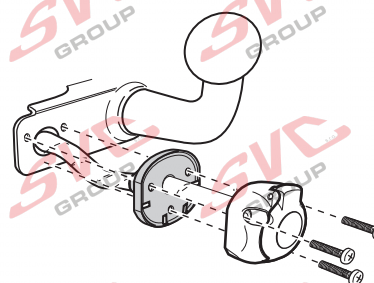

7 - pinová auto zásuvka

v ČR nejpoužívanější typ

www.svccgroup.cz

Zapojení 7 pinové auto zásuvky & zástrčky

1		L		- Žlutá - Yellow	21 W
2		0		- Modrá - Blue	2x21W
3				- Bílá - White	
4		R		- Zelená - Gren	21 W
5		58-R		- Hnědá - Brown	52 W
6		54		- Červená - Red	3x21 W
7		58-L		- Černá - Black	21 W

Auto zásuvka zadní vývod

Auto zásuvka SKL boční vývod
zaklápění pod nárazník s prodlouženou zárukou

DIN/ISO 1724

Zapojení 7 pinové auto zásuvky & zástrčky s mechanickým kontaktem pro odpojení mlhových světel po připojení přívěsného vozíku