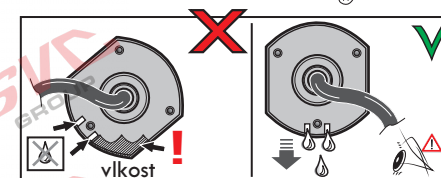

7 - pinová auto zásuvka

v ČR nejpoužívanější typ

www.svccgroup.cz

Zapojení 7 pinové auto zásuvky & zástrčky

1		L		- Žlutá - Yellow	21 W
2		0		- Modrá - Blue	2x21W
3				- Bílá - White	
4		R		- Zelená - Gren	21 W
5		58-R		- Hnědá - Brown	52 W
6		54		- Červená - Red	3x21 W
7		58-L		- Černá - Black	21 W

Auto zásuvka zadní vývod

Auto zásuvka SKL boční vývod
zaklápění pod nárazník s prodlouženou zárukou

DIN/ISO 1724

Zapojení 7 pinové auto zásuvky & zástrčky s mechanickým kontaktem pro odpojení mlhových světel po připojení přívěsného vozíku

1		L		- Žlutá - Yellow	21W
2		0		- Modrá - Blue	2x21W
2a		0		- Sedivá - Grey	
3				- Bílá - White	
4		R		- Zelená - Gren	21W
5		58-R		- Hnědá - Brown	21W
6		54		- Červená - Red	3x21W
7		58-L		- Černá - Black	21W