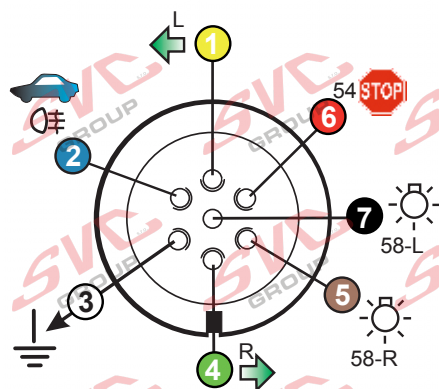

**Zapojení auto zásuvky pro tažné zařízení SVC GROUP**

**7 - pinová auto zásuvka**

v ČR nejpoužívanější typ

[www.svccgroup.cz](http://www.svccgroup.cz)

## Zapojení 7 pinové auto zásuvky & zástrčky

1	L	- Žlutá - Yellow	21 W
2		- Modrá - Blue	2x21W
3		- Bílá - White	
4	R	- Zelená - Gren	21 W
5	58-R	- Hnědá - Brown	52 W
6	54 ø1mm	- Červená - Red	3x21 W
7	58-L	- Černá - Black	21 W

## Zapojení 7 pinové auto zásuvky & zástrčky s mechanickým kontaktem pro odpojení mlhových světel po připojení přívěsného vozíku

1	L	- Žlutá - Yellow	21W
2		- Modrá - Blue	2x21W
2a		- Sedivá - Grey	
3		- Bílá - White	
4	R	- Zelená - Gren	21W
5	58-R	- Hnědá - Brown	21W
6	54 ø1mm	- Červená - Red	3x21W
7	58-L	- Černá - Black	21W