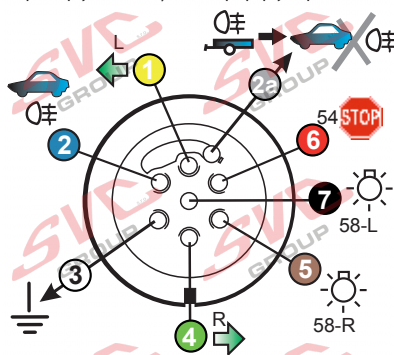

## Zapojení 7 pinové auto zásuvky & zástrčky

1	L	- Žlutá - Yellow	21 W
2		- Modrá - Blue	2x21W
3		- Bílá - White	
4	R	- Zelená - Gren	21 W
5	58-R	- Hnědá - Brown	52 W
6	54 ø1mm	- Červená - Red	3x21 W
7	58-L	- Černá - Black	21 W

## Zapojení 7 pinové auto zásuvky & zástrčky s mechanickým kontaktem pro odpojení mlhových světel po připojení přívěsného vozíku

1	L	- Žlutá - Yellow	21W
2		- Modrá - Blue	2x21W
2a		- Sedivá - Grey	
3		- Bílá - White	
4	R	- Zelená - Gren	21W
5	58-R	- Hnědá - Brown	21W
6	54 ø1mm	- Červená - Red	3x21W
7	58-L	- Černá - Black	21W