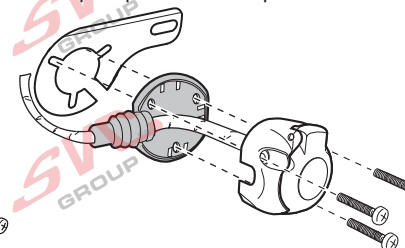

**Zapojení auto zásuvky pro tažné zařízení SVC GROUP**

**7 - pinová auto zásuvka**

v ČR nejpoužívanější typ

[www.svccgroup.cz](http://www.svccgroup.cz)

## Zapojení 7 pinové auto zásuvky & zástrčky

1	L	- Žlutá - Yellow	21 W
2		- Modrá - Blue	2x21W
3		- Bílá - White	
4	R	- Zelená - Gren	21 W
5	58-R	- Hnědá - Brown	52 W
6	54 ø1mm	- Červená - Red	3x21 W
7	58-L	- Černá - Black	21 W

Auto zásuvka zadní vývod

Auto zásuvka SKL boční vývod  
zaklápění pod nárazník s prodlouženou zárukou

DIN/ISO 1724