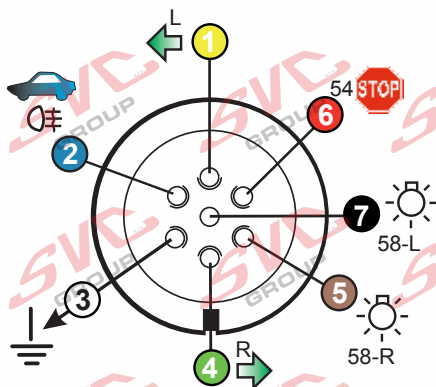

7 - pinová auto zásuvka

v ČR nejpoužívanější typ

www.svccgroup.cz

Zapojení 7 pinové auto zásuvky & zástrčky

1		L		- Žlutá - Yellow	21 W
2				- Modrá - Blue	2x21W
3				- Bílá - White	
4		R		- Zelená - Gren	21 W
5		58-R		- Hnědá - Brown	52 W
6		54		- Červená - Red	3x21 W
7		58-L		- Černá - Black	21 W

Auto zásuvka zadní vývod

Auto zásuvka SKL boční vývod
zaklápění pod nárazník s prodlouženou zárukou

DIN/ISO 1724

Zapojení 7 pinové auto zásuvky & zástrčky s mechanickým kontaktem pro odpojení mlhových světel po připojení přívěsného vozíku

1		L		- Žlutá - Yellow	21W
2				- Modrá - Blue	2x21W
2a				- Sedivá - Grey	
3				- Bílá - White	
4		R		- Zelená - Gren	21W
5		58-R		- Hnědá - Brown	21W
6		54		- Červená - Red	3x21W
7		58-L		- Černá - Black	21W