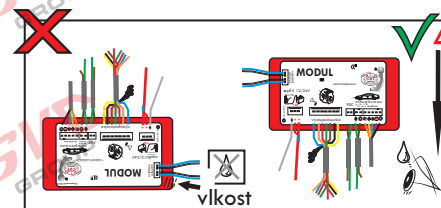

7 - pinová auto zásuvka

v ČR nejpoužívanější typ

www.svccgroup.cz

Zapojení 7 pinové auto zásuvky & zástrčky

1		L		- Žlutá - Yellow	21 W
2				- Modrá - Blue	2x21W
3				- Bílá - White	
4		R		- Zelená - Gren	21 W
5		58-R		- Hnědá - Brown	52 W
6		54		- Červená - Red	3x21 W
7		58-L		- Černá - Black	21 W

Auto zásuvka zadní vývod

Auto zásuvka SKL boční vývod
zaklápění pod nárazník s prodlouženou zárukou

DIN/ISO 1724

Zapojení 7 pinové auto zásuvky & zástrčky s mechanickým kontaktem pro odpojení mlhových světel po připojení přívěsného vozíku

1		L		- Žlutá - Yellow	21W
2				- Modrá - Blue	2x21W
2a				- Sedivá - Grey	
3				- Bílá - White	
4		R		- Zelená - Gren	21W
5		58-R		- Hnědá - Brown	21W
6		54		- Červená - Red	3x21W
7		58-L		- Černá - Black	21W