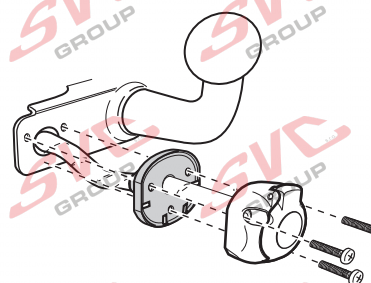

7 - pinová auto zásuvka

v ČR nejpoužívanější typ

www.svccgroup.cz

Zapojení 7 pinové auto zásuvky & zástrčky

1		L		- Žlutá - Yellow	21 W
2				- Modrá - Blue	2x21W
3				- Bílá - White	
4		R		- Zelená - Gren	21 W
5		58-R		- Hnědá - Brown	52 W
6		54		- Červená - Red	3x21 W
7		58-L		- Černá - Black	21 W

Auto zásuvka zadní vývod

Auto zásuvka SKL boční vývod
zaklápění pod nárazník s prodlouženou zárukou

DIN/ISO 1724

Zapojení 7 pinové auto zásuvky & zástrčky s mechanickým kontaktem pro odpojení mlhových světel po připojení přívěsného vozíku