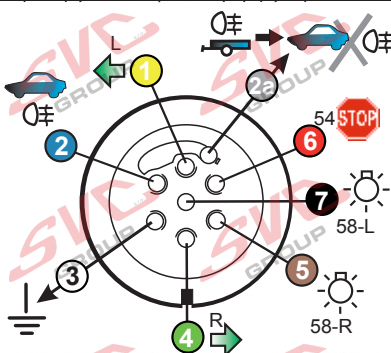

7 - pinová auto zásuvka

v ČR nejpoužívanější typ

www.svccgroup.cz

Zapojení 7 pinové auto zásuvky & zástrčky

1		L		- Žlutá - Yellow	21 W
2				- Modrá - Blue	2x21W
3				- Bílá - White	
4		R		- Zelená - Gren	21 W
5		58-R		- Hnědá - Brown	52 W
6		54		- Červená - Red	3x21 W
7		58-L		- Černá - Black	21 W

Auto zásuvka zadní vývod

Auto zásuvka SKL boční vývod
zaklápění pod nárazník s prodlouženou zárukou

DIN/ISO 1724

Zapojení 7 pinové auto zásuvky & zástrčky s mechanickým kontaktem pro odpojení mlhových světel po připojení přívěsného vozíku

1		L		- Žlutá - Yellow	21W
2				- Modrá - Blue	2x21W
2a				- Sedivá - Grey	
3				- Bílá - White	
4		R		- Zelená - Gren	21W
5		58-R		- Hnědá - Brown	21W
6		54		- Červená - Red	3x21W
7		58-L		- Černá - Black	21W