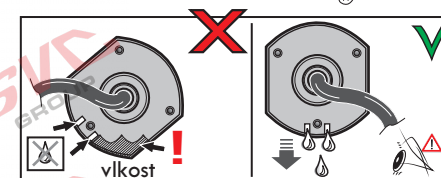

7 - pinová auto zásuvka

v ČR nejpoužívanější typ

www.svccgroup.cz

Zapojení 7 pinové auto zásuvky & zástrčky

1		L		- Žlutá - Yellow	21 W
2				- Modrá - Blue	2x21W
3				- Bílá - White	
4		R		- Zelená - Gren	21 W
5		58-R		- Hnědá - Brown	52 W
6		54		- Červená - Red	3x21 W
7		58-L		- Černá - Black	21 W

Auto zásuvka zadní vývod

Auto zásuvka SKL boční vývod
zaklápění pod nárazník s prodlouženou zárukou

DIN/ISO 1724

Zapojení 7 pinové auto zásuvky & zástrčky s mechanickým kontaktem pro odpojení mlhových světel po připojení přívěsného vozíku

1		L		- Žlutá - Yellow	21W
2				- Modrá - Blue	2x21W
2a				- Sedivá - Grey	
3				- Bílá - White	
4		R		- Zelená - Gren	21W
5		58-R		- Hnědá - Brown	21W
6		54		- Červená - Red	3x21W
7		58-L		- Černá - Black	21W