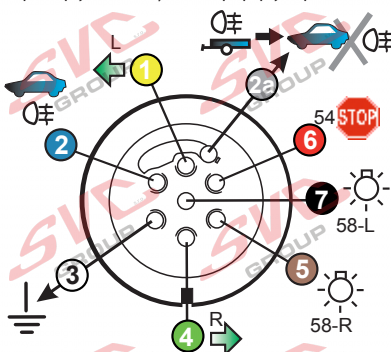

7 - pinová auto zásuvka

v ČR nejpoužívanější typ

www.svcgroup.cz

Zapojení 7 pinové auto zásuvky & zástrčky

1		L		- Žlutá - Yellow	21 W
2				- Modrá - Blue	2x21W
3				- Bílá - White	
4		R		- Zelená - Gren	21 W
5		58-R		- Hnědá - Brown	52 W
6		54		- Červená - Red	3x21 W
7		58-L		- Černá - Black	21 W

Auto zásuvka zadní vývod

Auto zásuvka SKL boční vývod
zaklápění pod nárazník s prodlouženou zárukou

DIN/ISO 1724

Zapojení 7 pinové auto zásuvky & zástrčky s mechanickým kontaktem pro odpojení mlhových světel po připojení přívěsného vozíku

1		L		- Žlutá - Yellow	21W
2				- Modrá - Blue	2x21W
2a				- Sedivá - Grey	
3				- Bílá - White	
4		R		- Zelená - Gren	21W
5		58-R		- Hnědá - Brown	21W
6		54		- Červená - Red	3x21W
7		58-L		- Černá - Black	21W