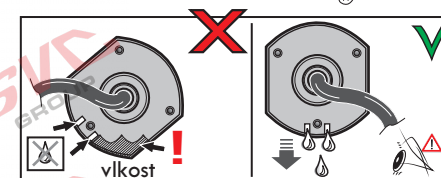

7 - pinová auto zásuvka

v ČR nejpoužívanější typ

www.svcgroup.cz

Zapojení 7 pinové auto zásuvky & zástrčky

1		L		- Žlutá - Yellow	21 W
2				- Modrá - Blue	2x21W
3				- Bílá - White	
4		R		- Zelená - Gren	21 W
5		58-R		- Hnědá - Brown	52 W
6		54		- Červená - Red	3x21 W
7		58-L		- Černá - Black	21 W

Auto zásuvka zadní vývod

Auto zásuvka SKL boční vývod
zaklápění pod nárazník s prodlouženou zárukou

DIN/ISO 1724

Zapojení 7 pinové auto zásuvky & zástrčky s mechanickým kontaktem pro odpojení mlhových světel po připojení přívěsného vozíku

1		L		- Žlutá - Yellow	21W
2				- Modrá - Blue	2x21W
2a				- Sedivá - Grey	
3				- Bílá - White	
4		R		- Zelená - Gren	21W
5		58-R		- Hnědá - Brown	21W
6		54		- Červená - Red	3x21W
7		58-L		- Černá - Black	21W