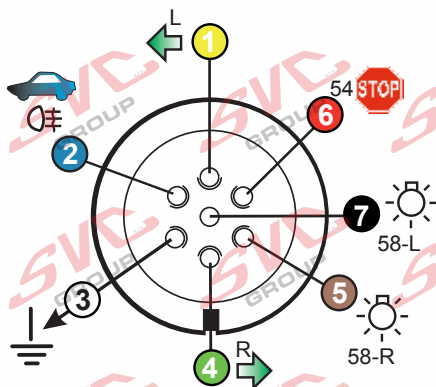

7 - pinová auto zásuvka

v ČR nejpoužívanější typ

www.svcgroup.cz

Zapojení 7 pinové auto zásuvky & zástrčky

1		L		- Žlutá - Yellow	21 W
2				- Modrá - Blue	2x21W
3				- Bílá - White	
4		R		- Zelená - Gren	21 W
5		58-R		- Hnědá - Brown	52 W
6		54		- Červená - Red	3x21 W
7		58-L		- Černá - Black	21 W

Auto zásuvka zadní vývod

Auto zásuvka SKL boční vývod
zaklápění pod nárazník s prodlouženou zárukou

DIN/ISO 1724

Zapojení 7 pinové auto zásuvky & zástrčky s mechanickým kontaktem pro odpojení mlhových světel po připojení přívěsného vozíku

1		L		- Žlutá - Yellow	21W
2				- Modrá - Blue	2x21W
2a				- Sedivá - Grey	
3				- Bílá - White	
4		R		- Zelená - Gren	21W
5		58-R		- Hnědá - Brown	21W
6		54		- Červená - Red	3x21W
7		58-L		- Černá - Black	21W