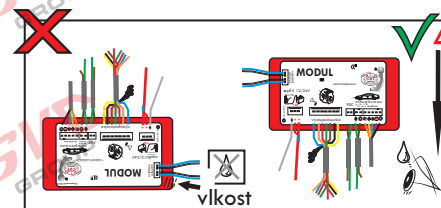

7 - pinová auto zásuvka

v ČR nejpoužívanější typ

www.svcgroup.cz

Zapojení 7 pinové auto zásuvky & zástrčky

1		L		- Žlutá - Yellow	21 W
2				- Modrá - Blue	2x21W
3				- Bílá - White	
4		R		- Zelená - Gren	21 W
5		58-R		- Hnědá - Brown	52 W
6		54		- Červená - Red	3x21 W
7		58-L		- Černá - Black	21 W

Auto zásuvka zadní vývod

Auto zásuvka SKL boční vývod
zaklápění pod nárazník s prodlouženou zárukou

DIN/ISO 1724

Zapojení 7 pinové auto zásuvky & zástrčky s mechanickým kontaktem pro odpojení mlhových světel po připojení přívěsného vozíku

1		L		- Žlutá - Yellow	21W
2				- Modrá - Blue	2x21W
2a				- Sedivá - Grey	
3				- Bílá - White	
4		R		- Zelená - Gren	21W
5		58-R		- Hnědá - Brown	21W
6		54		- Červená - Red	3x21W
7		58-L		- Černá - Black	21W