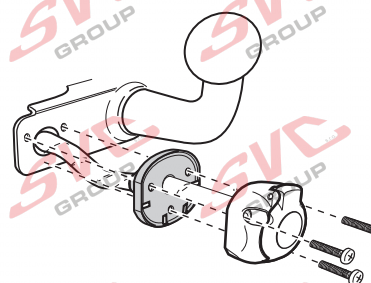

7 - pinová auto zásuvka

v ČR nejpoužívanější typ

www.svcgroup.cz

Zapojení 7 pinové auto zásuvky & zástrčky

1		L		- Žlutá - Yellow	21 W
2				- Modrá - Blue	2x21W
3				- Bílá - White	
4		R		- Zelená - Gren	21 W
5		58-R		- Hnědá - Brown	52 W
6		54		- Červená - Red	3x21 W
7		58-L		- Černá - Black	21 W

Auto zásuvka zadní vývod

Auto zásuvka SKL boční vývod
zaklápění pod nárazník s prodlouženou zárukou

DIN/ISO 1724

Zapojení 7 pinové auto zásuvky & zástrčky s mechanickým kontaktem pro odpojení mlhových světel po připojení přívěsného vozíku