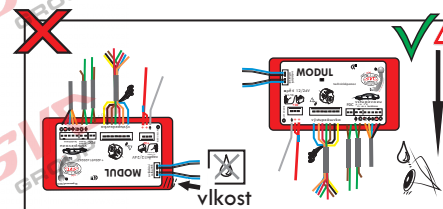

7 - pinová auto zásuvka

v ČR nejpoužívanější typ

www.svcgroup.cz

Zapojení 7 pinové auto zásuvky & zástrčky

1	L	- Žlutá - Yellow	21 W
2	\emptyset	- Modrá - Blue	2x21W
3		- Bílá - White	
4	R	- Zelená - Gren	21 W
5	58-R	- Hnědá - Brown	52 W
6	54 \emptyset 1mm	- Červená - Red	3x21 W
7	58-L	- Černá - Black	21 W

Auto zásuvka zadní vývod

Auto zásuvka SKL boční vývod
zaklápění pod nárazník s prodlouženou zárukou

DIN/ISO 1724

Zapojení 7 pinové auto zásuvky & zástrčky s mechanickým kontaktem pro odpojení mlhových světel po připojení přívěsného vozíku

1	L	- Žlutá - Yellow	21W
2	\emptyset	- Modrá - Blue	2x21W
2a	\emptyset	- Sedivá - Grey	
3		- Bílá - White	
4	R	- Zelená - Gren	21W
5	58-R	- Hnědá - Brown	21W
6	54 \emptyset 1mm	- Červená - Red	3x21W
7	58-L	- Černá - Black	21W