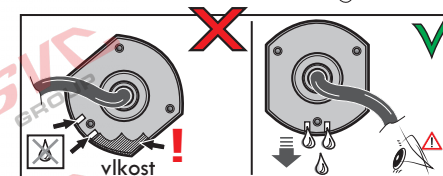

Zapojení 7 pinové auto zásuvky & zástrčky s mechanickým kontaktem pro odpojení mlhových světel po připojení přívěsného vozíku

1	L	- Žlutá - Yellow	21W
2	$\emptyset$	- Modrá - Blue	2x21W
2a	$\emptyset$	- Sedivá - Grey	
3		- Bílá - White	
4	R	- Zelená - Gren	21W
5	58-R	- Hnědá - Brown	21W
6	54 $\emptyset$1mm	- Červená - Red	3x21W
7	58-L	- Černá - Black	21W