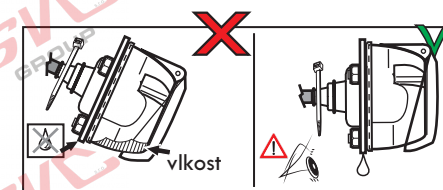

Zapojení 7 pinové auto zásuvky & zástrčky s mechanickým kontaktem pro odpojení mlhových světel po připojení přívěsného vozíku

1	L	- Žlutá - Yellow	21W
2	$\emptyset$	- Modrá - Blue	2x21W
2a	$\emptyset$	- Sedivá - Grey	
3		- Bílá - White	
4	R	- Zelená - Gren	21W
5	58-R	- Hnědá - Brown	21W
6	54 $\emptyset$1mm	- Červená - Red	3x21W
7	58-L	- Černá - Black	21W