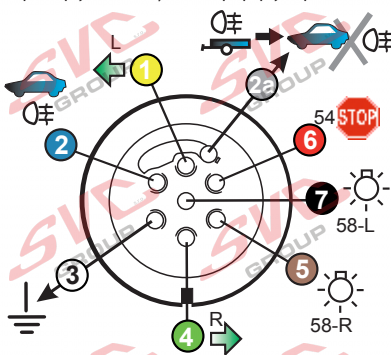

7 - pinová auto zásuvka

v ČR nejpoužívanější typ

www.svcgroup.cz

Zapojení 7 pinové auto zásuvky & zástrčky

| | | | | |
|---|--|------------|-------------------|--------|
| 1 | | L | Žlutá - Yellow | 21 W |
| 2 | | | Modrá - Blue | 2x21W |
| 3 | | | Bílá - White | |
| 4 | | R | Zelená - Green | 21 W |
| 5 | | 58-R | Hnědá - Brown | 52 W |
| 6 | | 54 ø1mm | Červená - Red | 3x21 W |
| 7 | | 58-L | Černá - Black | 21 W |

Auto zásuvka zadní vývod

Auto zásuvka SKL boční vývod
zaklápění pod nárazník s prodlouženou zárukou

DIN/ISO 1724

Zapojení 7 pinové auto zásuvky & zástrčky s mechanickým kontaktem pro odpojení mlhových světel po připojení přívěsného vozíku

| | | | | |
|----|--|------------|-------------------|-------|
| 1 | | L | Žlutá - Yellow | 21W |
| 2 | | | Modrá - Blue | 2x21W |
| 2a | | | Sedivá - Grey | |
| 3 | | | Bílá - White | |
| 4 | | R | Zelená - Green | 21W |
| 5 | | 58-R | Hnědá - Brown | 21W |
| 6 | | 54 ø1mm | Červená - Red | 3x21W |
| 7 | | 58-L | Černá - Black | 21W |