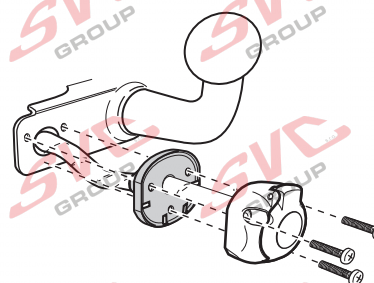

7 - pinová auto zásuvka

v ČR nejpoužívanější typ

www.svcgroup.cz

Zapojení 7 pinové auto zásuvky & zástrčky

| | | | | |
|---|--|------------|-------------------|--------|
| 1 | | L | Žlutá - Yellow | 21 W |
| 2 | | | Modrá - Blue | 2x21W |
| 3 | | | Bílá - White | |
| 4 | | R | Zelená - Green | 21 W |
| 5 | | 58-R | Hnědá - Brown | 52 W |
| 6 | | 54 ø1mm | Červená - Red | 3x21 W |
| 7 | | 58-L | Černá - Black | 21 W |

Auto zásuvka zadní vývod

Auto zásuvka SKL boční vývod
zaklápění pod nárazník s prodlouženou zárukou

DIN/ISO 1724

Zapojení 7 pinové auto zásuvky & zástrčky s mechanickým kontaktem pro odpojení mlhových světel po připojení přívěsného vozíku