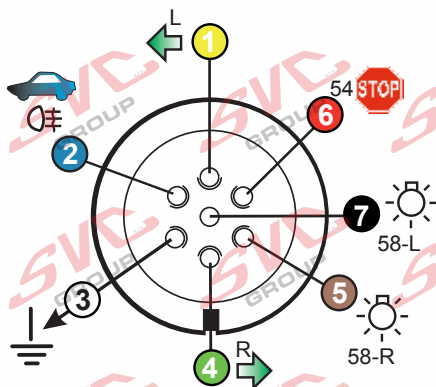

7 - pinová auto zásuvka

v ČR nejpoužívanější typ

www.svcgroup.cz

Zapojení 7 pinové auto zásuvky & zástrčky

| | | | | |
|---|--|------------|-------------------|--------|
| 1 | | L | Žlutá - Yellow | 21 W |
| 2 | | | Modrá - Blue | 2x21W |
| 3 | | | Bílá - White | |
| 4 | | R | Zelená - Green | 21 W |
| 5 | | 58-R | Hnědá - Brown | 52 W |
| 6 | | 54 ø1mm | Červená - Red | 3x21 W |
| 7 | | 58-L | Černá - Black | 21 W |

Auto zásuvka zadní vývod

Auto zásuvka SKL boční vývod
zaklápění pod nárazník s prodlouženou zárukou

DIN/ISO 1724

Zapojení 7 pinové auto zásuvky & zástrčky s mechanickým kontaktem pro odpojení mlhových světel po připojení přívěsného vozíku

| | | | | |
|----|--|------------|-------------------|-------|
| 1 | | L | Žlutá - Yellow | 21W |
| 2 | | | Modrá - Blue | 2x21W |
| 2a | | | Sedivá - Grey | |
| 3 | | | Bílá - White | |
| 4 | | R | Zelená - Green | 21W |
| 5 | | 58-R | Hnědá - Brown | 21W |
| 6 | | 54 ø1mm | Červená - Red | 3x21W |
| 7 | | 58-L | Černá - Black | 21W |