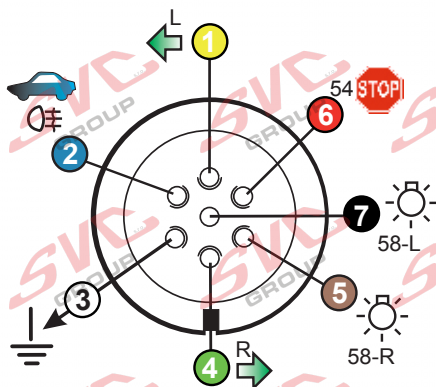

**Zapojení auto zásuvky pro tažné zařízení SVC GROUP**

**7 - pinová auto zásuvka**

v ČR nejpoužívanější typ

[www.svcgroup.cz](http://www.svcgroup.cz)

## Zapojení 7 pinové auto zásuvky & zástrčky

1	L	- Žlutá - Yellow	21 W
2		- Modrá - Blue	2x21W
3		- Bílá - White	
4	R	- Zelená - Gren	21 W
5	58-R	- Hnědá - Brown	52 W
6	54 ø1mm	- Červená - Red	3x21 W
7	58-L	- Černá - Black	21 W

## Zapojení 7 pinové auto zásuvky & zástrčky s mechanickým kontaktem pro odpojení mlhových světel po připojení přívěsného vozíku

1	L	- Žlutá - Yellow	21W
2		- Modrá - Blue	2x21W
2a		- Sedivá - Grey	
3		- Bílá - White	
4	R	- Zelená - Gren	21W
5	58-R	- Hnědá - Brown	21W
6	54 ø1mm	- Červená - Red	3x21W
7	58-L	- Černá - Black	21W