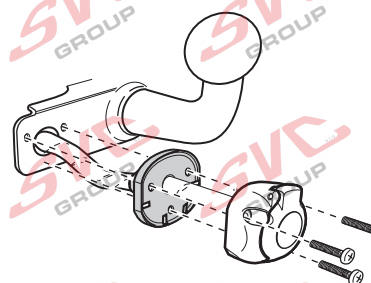

**Zapojení auto zásuvky pro tažné zařízení SVC GROUP**

**7 - pinová auto zásuvka**

v ČR nejpoužívanější typ

[www.svcgroup.cz](http://www.svcgroup.cz)

## Zapojení 7 pinové auto zásuvky & zástrčky

1	L	- Žlutá - Yellow	21 W
2		- Modrá - Blue	2x21W
3		- Bílá - White	
4	R	- Zelená - Gren	21 W
5	58-R	- Hnědá - Brown	52 W
6	54 ø1mm	- Červená - Red	3x21 W
7	58-L	- Černá - Black	21 W

Auto zásuvka zadní vývod

Auto zásuvka SKL boční vývod  
zaklápění pod nárazník s prodlouženou zárukou

DIN/ISO 1724