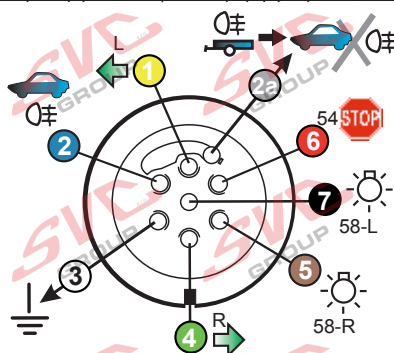

## Zapojení 7 pinové auto zásuvky & zástrčky

1	L	- Žlutá - Yellow	21 W
2		- Modrá - Blue	2x21W
3		- Bílá - White	
4	R	- Zelená - Gren	21 W
5	58-R	- Hnědá - Brown	52 W
6	54 ø1mm	- Červená - Red	3x21 W
7	58-L	- Černá - Black	21 W

## Zapojení 7 pinové auto zásuvky & zástrčky s mechanickým kontaktem pro odpojení mlhových světel po připojení přívěsného vozíku

1	L	- Žlutá - Yellow	21W
2		- Modrá - Blue	2x21W
2a		- Sedivá - Grey	
3		- Bílá - White	
4	R	- Zelená - Gren	21W
5	58-R	- Hnědá - Brown	21W
6	54 ø1mm	- Červená - Red	3x21W
7	58-L	- Černá - Black	21W