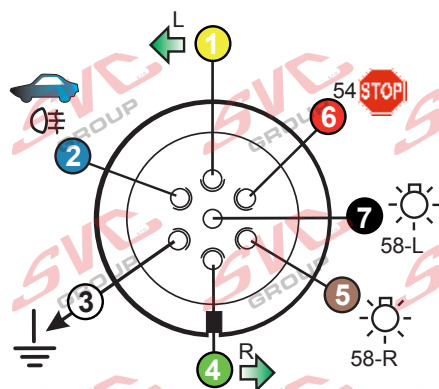

**Zapojení auto zásuvky pro tažné zařízení SVC GROUP**

**7 - pinová auto zásuvka**

v ČR nejpoužívanější typ

[www.svcgroup.cz](http://www.svcgroup.cz)

## Zapojení 7 pinové auto zásuvky & zástrčky

1	L	- Žlutá - Yellow	21 W
2		- Modrá - Blue	2x21W
3		- Bílá - White	
4	R	- Zelená - Gren	21 W
5	58-R	- Hnědá - Brown	52 W
6	54 ø1mm	- Červená - Red	3x21 W
7	58-L	- Černá - Black	21 W

## Zapojení 7 pinové auto zásuvky & zástrčky s mechanickým kontaktem pro odpojení mlhových světel po připojení přívěsného vozíku

1	L	- Žlutá - Yellow	21W
2		- Modrá - Blue	2x21W
2a		- Sedivá - Grey	
3		- Bílá - White	
4	R	- Zelená - Gren	21W
5	58-R	- Hnědá - Brown	21W
6	54 ø1mm	- Červená - Red	3x21W
7	58-L	- Černá - Black	21W