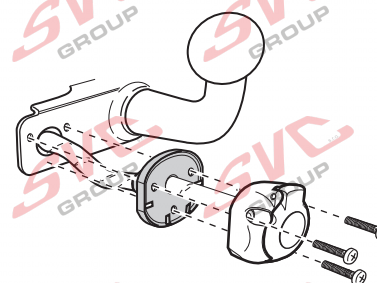

**Zapojení auto zásuvky pro tažné zařízení SVC GROUP**

**7 - pinová auto zásuvka**

v ČR nejpoužívanější typ

[www.svcgroup.cz](http://www.svcgroup.cz)

## Zapojení 7 pinové auto zásuvky & zástrčky

1	L	- Žlutá - Yellow	21 W
2		- Modrá - Blue	2x21W
3		- Bílá - White	
4	R	- Zelená - Gren	21 W
5	58-R	- Hnědá - Brown	52 W
6	54 ø1mm	- Červená - Red	3x21 W
7	58-L	- Černá - Black	21 W

Auto zásuvka zadní vývod

Auto zásuvka SKL boční vývod  
zaklápění pod nárazník s prodlouženou zárukou

DIN/ISO 1724