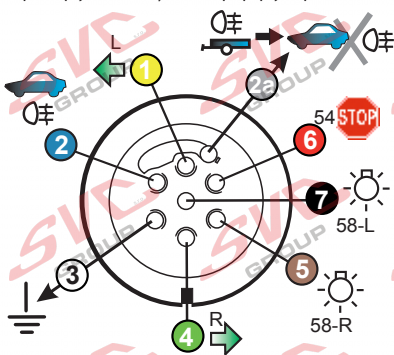

**Zapojení auto zásuvky pro tažné zařízení SVC GROUP**

**7 - pinová auto zásuvka**

v ČR nejpoužívanější typ

[www.svcgroup.cz](http://www.svcgroup.cz)

## Zapojení 7 pinové auto zásuvky & zástrčky

1	L	- Žlutá - Yellow	21 W
2	$\emptyset$	- Modrá - Blue	2x21W
3		- Bílá - White	
4	R	- Zelená - Gren	21 W
5	58-R	- Hnědá - Brown	52 W
6	54 $\emptyset$ 1mm	- Červená - Red	3x21 W
7	58-L	- Černá - Black	21 W

## Zapojení 7 pinové auto zásuvky & zástrčky s mechanickým kontaktem pro odpojení mlhových světel po připojení přívěsného vozíku

1	L	- Žlutá - Yellow	21W
2	$\emptyset$	- Modrá - Blue	2x21W
2a	$\emptyset$	- Sedivá - Grey	
3		- Bílá - White	
4	R	- Zelená - Gren	21W
5	58-R	- Hnědá - Brown	21W
6	54 $\emptyset$ 1mm	- Červená - Red	3x21W
7	58-L	- Černá - Black	21W