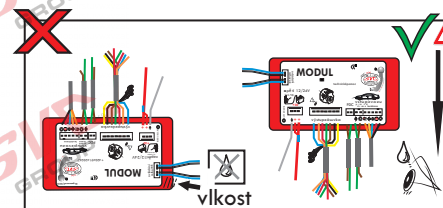

**Zapojení auto zásuvky pro tažné zařízení SVC GROUP**

**7 - pinová auto zásuvka**

v ČR nejpoužívanější typ

[www.svcgroup.cz](http://www.svcgroup.cz)

## Zapojení 7 pinové auto zásuvky & zástrčky

1	L	- Žlutá - Yellow	21 W
2	$\emptyset$	- Modrá - Blue	2x21W
3		- Bílá - White	
4	R	- Zelená - Gren	21 W
5	58-R	- Hnědá - Brown	52 W
6	54 $\emptyset$ 1mm	- Červená - Red	3x21 W
7	58-L	- Černá - Black	21 W

Auto zásuvka zadní vývod

Auto zásuvka SKL boční vývod  
zaklápění pod nárazník s prodlouženou zárukou

DIN/ISO 1724

## Zapojení 7 pinové auto zásuvky & zástrčky s mechanickým kontaktem pro odpojení mlhových světel po připojení přívěsného vozíku

1	L	- Žlutá - Yellow	21W
2	$\emptyset$	- Modrá - Blue	2x21W
2a	$\emptyset$	- Sedivá - Grey	
3		- Bílá - White	
4	R	- Zelená - Gren	21W
5	58-R	- Hnědá - Brown	21W
6	54 $\emptyset$ 1mm	- Červená - Red	3x21W
7	58-L	- Černá - Black	21W