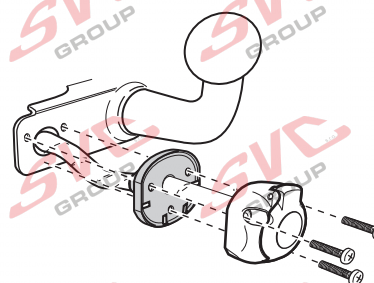

**Zapojení auto zásuvky pro tažné zařízení SVC GROUP**

**7 - pinová auto zásuvka**

v ČR nejpoužívanější typ

[www.svcgroup.cz](http://www.svcgroup.cz)

## Zapojení 7 pinové auto zásuvky & zástrčky

1	L	- Žlutá - Yellow	21 W
2	$\emptyset$	- Modrá - Blue	2x21W
3		- Bílá - White	
4	R	- Zelená - Gren	21 W
5	58-R	- Hnědá - Brown	52 W
6	54 $\emptyset$ 1mm	- Červená - Red	3x21 W
7	58-L	- Černá - Black	21 W

Auto zásuvka zadní vývod

Auto zásuvka SKL boční vývod  
zaklápění pod nárazník s prodlouženou zárukou

DIN/ISO 1724