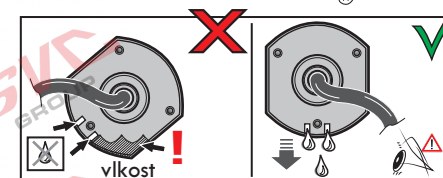

## Zapojení 7 pinové auto zásuvky & zástrčky

1	L	- Žlutá - Yellow	21 W
2	$\emptyset$	- Modrá - Blue	2x21W
3		- Bílá - White	
4	R	- Zelená - Gren	21 W
5	58-R	- Hnědá - Brown	52 W
6	54 $\emptyset$ 1mm	- Červená - Red	3x21 W
7	58-L	- Černá - Black	21 W

Auto zásuvka zadní vývod

Auto zásuvka SKL boční vývod  
zaklápění pod nárazník s prodlouženou zárukou

DIN/ISO 1724

## Zapojení 7 pinové auto zásuvky & zástrčky s mechanickým kontaktem pro odpojení mlhových světel po připojení přívěsného vozíku

1	L	- Žlutá - Yellow	21W
2	$\emptyset$	- Modrá - Blue	2x21W
2a	$\emptyset$	- Sedivá - Grey	
3		- Bílá - White	
4	R	- Zelená - Gren	21W
5	58-R	- Hnědá - Brown	21W
6	54 $\emptyset$ 1mm	- Červená - Red	3x21W
7	58-L	- Černá - Black	21W