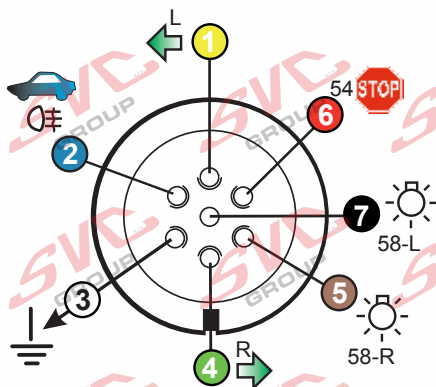

**Zapojení auto zásuvky pro tažné zařízení SVC GROUP**

**7 - pinová auto zásuvka**

v ČR nejpoužívanější typ

[www.svcgroup.cz](http://www.svcgroup.cz)

## Zapojení 7 pinové auto zásuvky & zástrčky

1	L	- Žlutá - Yellow	21 W
2	$\emptyset$	- Modrá - Blue	2x21W
3		- Bílá - White	
4	R	- Zelená - Gren	21 W
5	58-R	- Hnědá - Brown	52 W
6	54 $\emptyset$ 1mm	- Červená - Red	3x21 W
7	58-L	- Černá - Black	21 W

## Zapojení 7 pinové auto zásuvky & zástrčky s mechanickým kontaktem pro odpojení mlhových světel po připojení přívěsného vozíku

1	L	- Žlutá - Yellow	21W
2	$\emptyset$	- Modrá - Blue	2x21W
2a	$\emptyset$	- Sedivá - Grey	
3		- Bílá - White	
4	R	- Zelená - Gren	21W
5	58-R	- Hnědá - Brown	21W
6	54 $\emptyset$ 1mm	- Červená - Red	3x21W
7	58-L	- Černá - Black	21W